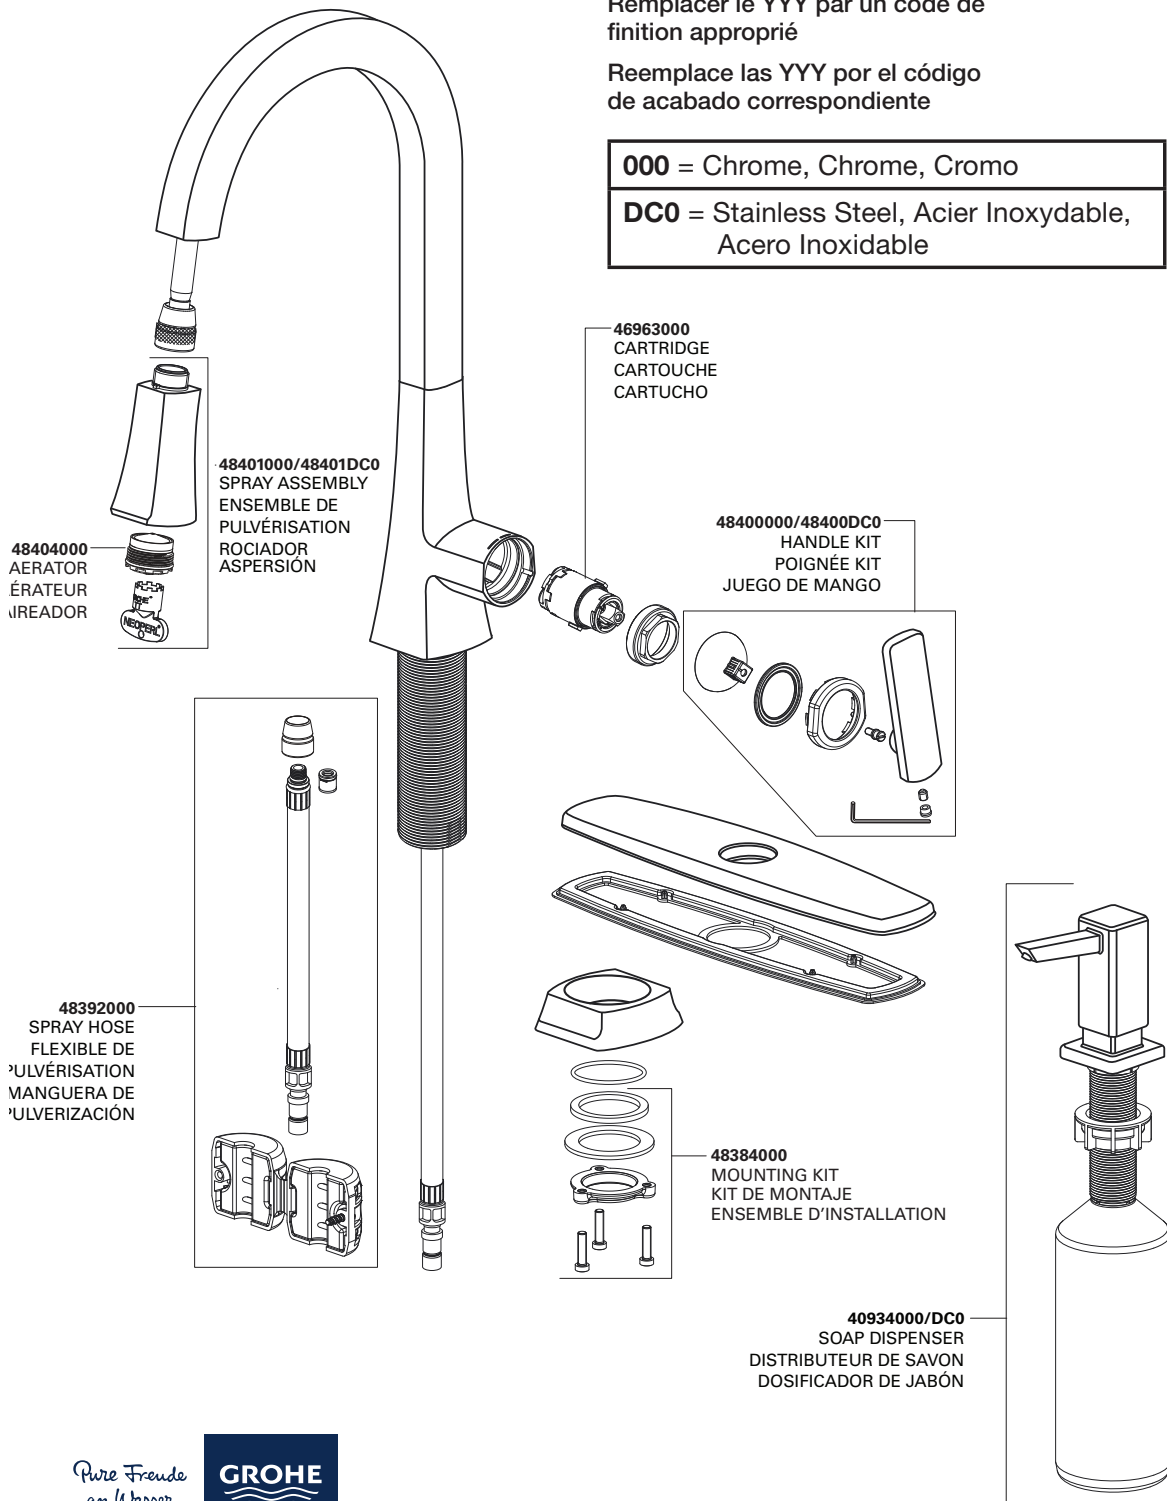

30365000 / 30365DC0

CARRE OHM

Pull Down Kitchen Faucet
Retirez le Robinet de Cuisine
Grifo de Cocina Extensible

Parts/Assembly Ensemble/Pièces Unidad/de Partes

Replace the YYY with Appropriate
finish code

Remplacer le YYY par un code de
 finition approprié

Reemplace las YYY por el código
 de acabado correspondiente

000 = Chrome, Chrome, Cromo

DC0 = Stainless Steel, Acier Inoxydable,
 Acero Inoxidable

Pure Freude
an Wasser