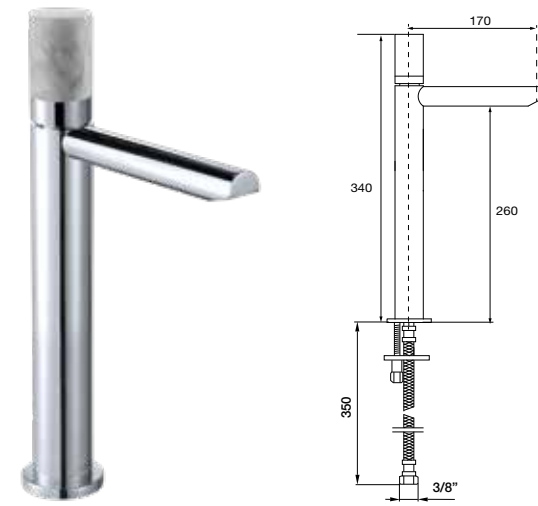

46 102 ●●●

Monomando lavabo alto
High wash-basin mixer
Mitigeur lavabo haut
Einhebel waschtischmischer. Hohemn ausführung
Однорычажный Смеситель для раковин высокий

46 104 ●●●

Monomando lavabo alto válv. desag. click-clack
High wash-basin mixer with click-clack waste
Mitigeur lavabo haut avec vidage click-clack
Einhebel waschtischmischer. Hohemn ausführung mit click-clack ablauf
Однорычажный смеситель для раковины высокий с клапаном клик-клак