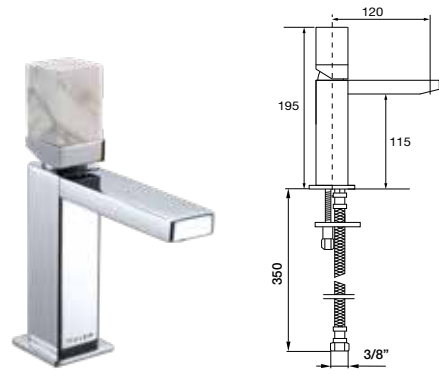

Disponibles / Available: **MK - CA** Bajo solicitud / Under request: **All Others**

MAIER

45/46 Skulpture

CONTEMPORARY

45 002 ●●●

Monomando lavabo
Wash-basin mixer
Mitigeur lavabo
Einhebel waschtischmischer
Однорычажный Смеситель для раковины