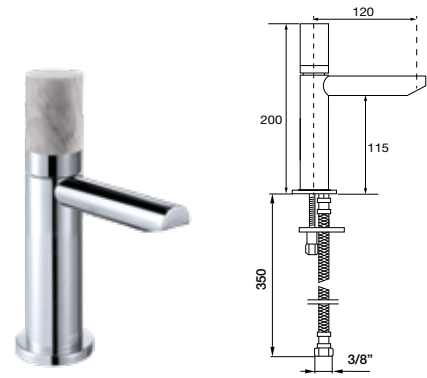

46 002 ●●●

Monomando lavabo
Wash-basin mixer
Mitigeur lavabo
Einhebel waschtischmischer
Однорычажный Смеситель для раковины

46 004 ●●●

Monomando lavabo válv. desag. click-clack
Wash-basin mixer with click-clack waste
Mitigeur lavabo avec vidage click-clack
Einhebel waschtischmischer click-clack ablauf
Однорычажный смеситель для раковины с клапаном клик-клак