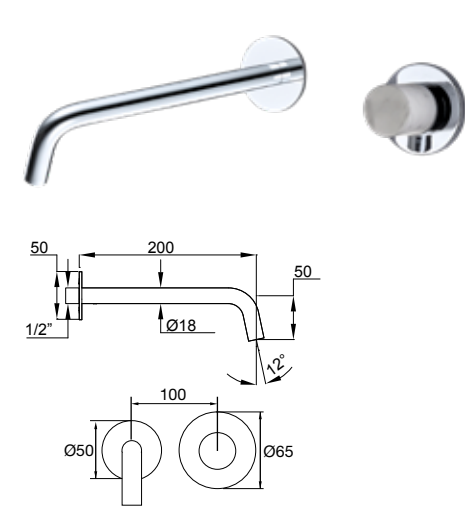

45 015 ●●●

Monomando ducha con accesorios
Shower mixer with accessories
Mitigeur douche avec ensemble de douche
Einhebel duschmischer
Смеситель для душа настенного монтажа с аксессуарами

46 305 ●●●

Bimando lavabo empotrado
Concealed 3 holes wash basin mixer
Mélangeur de lavabo 3 trous à encastrer
Unterputz 3-Loch Waschtischmischer
Встроенный смеситель для раковины на 3 отверстия

46 307 ●●●

Bimando lavabo empotrado válv. desag. click-clack
Concealed 3 holes wash basin mixer with click-clack waste
Mélangeur de lavabo 3 trous à encastrer avec vidage click-clack
Unterputz 3-Loch Waschtischmischer mit click-clack Ablaufgarnitur
Встроенный смеситель для раковины на 3 отверстия со сливом клик-клак