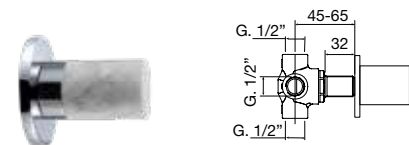

46 016 ●●●●
Llave de paso empotrar 1/2"
Built-in key step 1/2"
Robinet d'arrêt de 1/2"
Unterputz-ventil 1/2"
Кран встроенный 1/2"

46 320 / 46 330 / 46 340 / 46 350 ●●●●
Distribuidor empotrar 2/3/4/5 salidas
Built-in diverter 2/3/4/5 ways
Inverseur 2/3/4/5 voies à encastrer
2/3/4/5 -wege-umsteller
Встроенный дивертер на 2/3/4/5 выхода