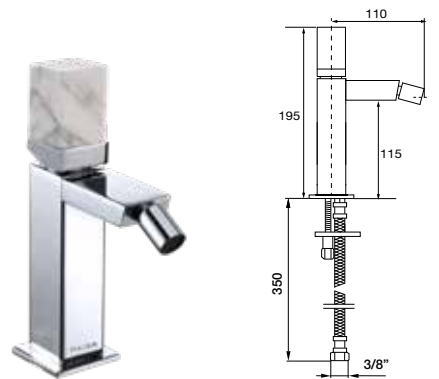

45 009 ●●●

Monomando bidé
Bidet mixer
Mitigeur bidet
Einhebel bidetmischer
Однорычажный смеситель для биде

45 011 ●●●

Monomando bidé válv. desag. click-clack
Bidet mixer with click-clack waste
Mitigeur bidet avec vidage click-clack
Einhebel bidetmischer click-clack ablauf
Однорычажный смеситель для биде с клапаном клик-клак