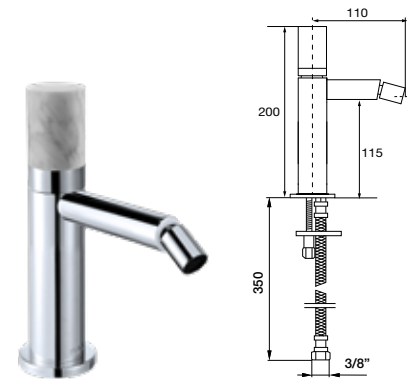

46 009 ●●●

Monomando bidé
Bidet mixer
Mitigeur bidet
Einhebel bidetmischer
Однорычажный смеситель для биде

46 011 ●●●

Monomando bidé válv. desag. click-clack
Bidet mixer with click-clack waste
Mitigeur bidet avec vidage click-clack
Einhebel bidetmischer click-clack ablauf
Однорычажный смеситель для биде с клапаном клик-клак