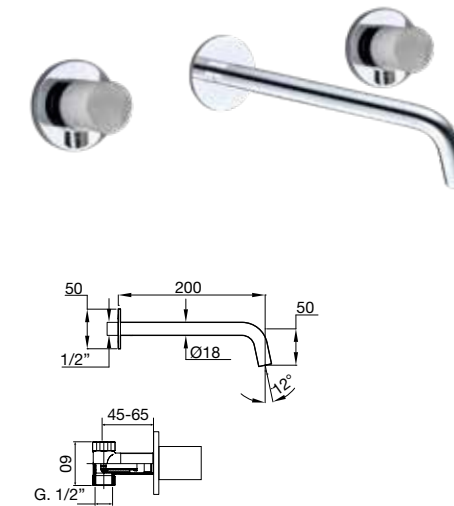

46 305 ●●●

Bimando lavabo empotrado
Concealed 3 holes wash basin mixer
Mélangeur de lavabo 3 trous à encastrer
Unterputz 3-Loch Waschtischmischer
Встроенный смеситель для раковины на 3 отверстия

46 307 ●●●

Bimando lavabo empotrado válv. desag. click-clack
Concealed 3 holes wash basin mixer with click-clack waste
Mélangeur de lavabo 3 trous à encastrer avec vidage click-clack
Unterputz 3-Loch Waschtischmischer mit click-clack Ablaufgarnitur
Встроенный смеситель для раковины на 3 отверстия со сливом клик-клак