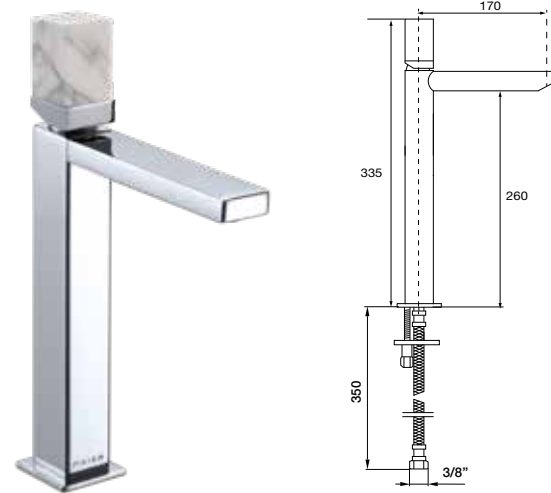

45 102 ●●●

Monomando lavabo alto
High wash-basin mixer
Mitigeur lavabo haut
Einhebel waschtischmischer. Hohemn ausführung
Однорычажный Смеситель для раковин высокий

45 104 ●●●

Monomando lavabo alto válv. desag. click-clack
High wash-basin mixer with click-clack waste
Mitigeur lavabo haut avec vidage click-clack
Einhebel waschtischmischer. Hohemn ausführung mit click-clack ablauf
Однорычажный смеситель для раковины высокий с клапаном клик-клак