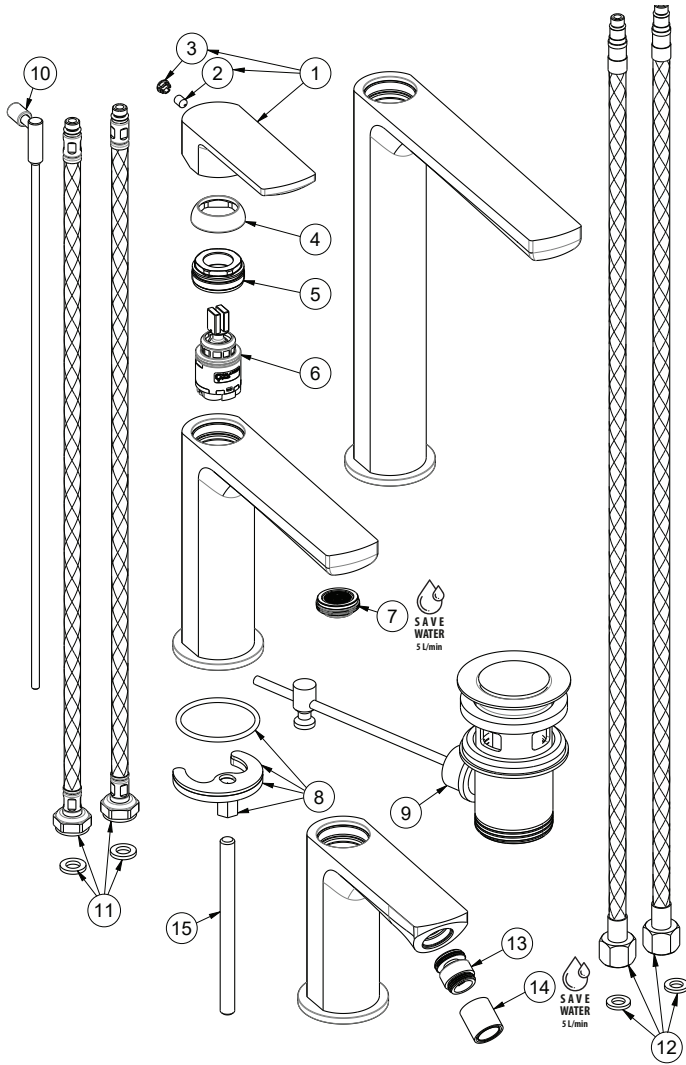

• Cartridge: 25976.00.000

AVAILABLE FINISHES

○ ▶ **01.014**
 MATT WHITE

● ▶ **01.093**
 MATT BLACK

● ▶ **21.018**
 CHROME

● ▶ **35.099**
 SOFT GOLD

1	30971
2	13424
3	15652
4	30919
5	30920
6	25976
7	26826
8	12122
9	24675
10	30977
11	25775
12	15083
13	78
14	26868
15	13536