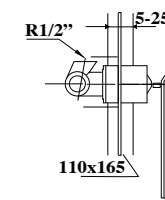

74 315 ●●●●●●

Monomando empotrar ducha
Built-in shower mixer
Ensemble douche à encastrer
Unterputz duschmischer
Однорычажный Смеситель встроенный для душа