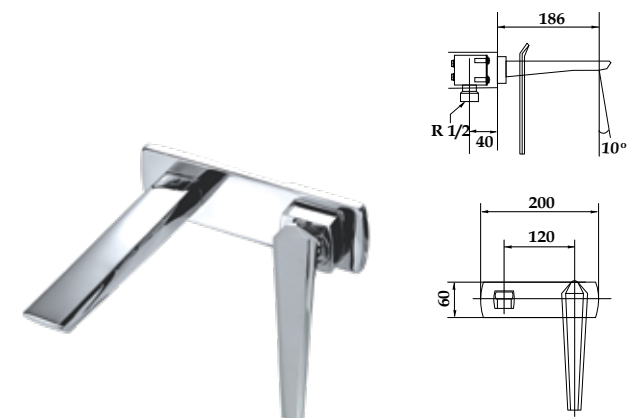

74 104 ●●●●●●●●
Monomando lavabo alto válv. desag. click-clack
High wash-basin mixer with click-clack waste
Mitigeur lavabo haut avec vidage click-clack
Einhebel waschtischmischer. hohemn ausführung mit click-clack ablauf
Однорычажный смеситель для раковины высокий с клапаном клик-клак

74 302 ●●●●●●●●
Monomando lavabo empotrado
Built-in single-lever wash-basin mixer
Mitigeur lavabo mural à encastrer
Unterputz Einhebel wannenmischer
Однорычажный смеситель для раковины настенный встроенный