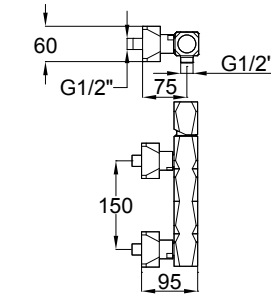

74 015 ●●●●●●

Monomando ducha con accesorios
Shower mixer with accessories
Mitigeur douche avec ensemble de douche
Einhebel duschmischer
Смеситель для душа настенного монтажа с аксессуарами