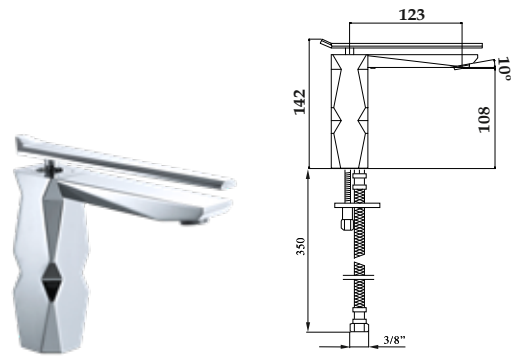

74 002  
Monomando lavabo  
Wash-basin mixer

**74 002** ●●●●●●●●  
 Monomando lavabo  
 Wash-basin mixer  
 Mitigeur lavabo  
 Einhebel waschtischmischer  
 Однорычажный Смеситель для раковины

**74 004** ●●●●●●●●  
 Monomando lavabo válv. desag. click-clack  
 Wash-basin mixer with click-clack waste  
 Mitigeur lavabo avec vidage click-clack  
 Einhebel waschtischmischer click-clack ablauf  
 Однорычажный смеситель для раковины с клапаном клик-клак