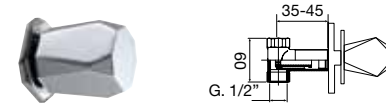

74 005 ●●●●●●

Juego lavabo caño central
Wash basin in 3 holes mixer
Mélangeur 3 trous pour lavabo
Waschtischmischer dreilochbatterie
Смеситель для раковины на 3 отверстия

74 075 ●●●●●●

Juego lavabo caño central válv. desag. click-clack
Wash basin in 3 holes mixer with click-clack waste
Batterie trois trous pour lavabo avec vidage click-clack
Waschtischmischer dreilochbatterie mit click-clack ablauf
Смеситель для раковины на 3 отверстия с клапаном клик-клак

74 601 / 74 602 / 74 603 ●●●●●●

Termostático baño ducha empotrar con inversor 1/2/3 vías
Thermostatic concealed bath shower with diverter 1/2/3 ways
Mitigeur thermostatique bain/douche à encastrer avec inverseur 1/2/3 voies
Thermostat für brause/wannenbatterie mit umstellung 1/2/3 abgängen
Термостатический смеситель встроенный душ и ванна на 1/2/3 выхода

74 718 ●●●●●●

Grupo baño ducha 5 agujeros de repisa con ducha
Bath shower 5 holes mixer with handshower
Ensemble bain-douche 5 trous sur gorge avec ensemble de douche
Wannenrand bad und duschmischer
Смеситель на борт ванны для 5 отверстий с ручным душем

74 016 ●●●●●●

Llave de paso empotrar 1/2"
Built-in key step 1/2"
Robinet d'arrêt de 1/2"
Unterputz-ventil 1/2"
Кран встроенный 1/2"

74 320 / 74 330 / 74 340 / 74 350 ●●●●●●

Distribuidor empotrar 2/3/4/5 salidas
Built-in diverter 2/3/4/5 ways
Inverseur 2/3/4/5 voies à encastrer
2/3/4/5-Wege-umsteller
Встроенный дивертер на 2/3/4/5 выхода