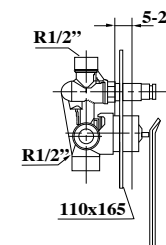

74 312 ●●●●●●

Monomando empotrar baño ducha
Built-in bath shower mixer
Mitigeur bain-douche à encastrer
Unterputz wannen und duschmischer
Однорычажный Смеситель встроенный ванна душ