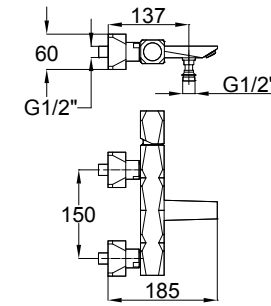

74 Ikon

74 012 ●●●●●●

Monomando baño ducha con accesorios
Bath and shower mixer with accessories
Mitigeur bain-douche avec accessoires
Einhebel wannen und duschmischer
Смеситель ванна / душ настенного монтажа с аксессуарами