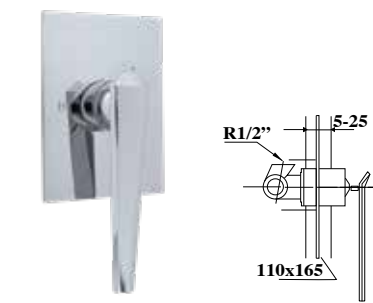

74 315 ●●●●●●

Monomando empotrar ducha
Built-in shower mixer
Ensemble douche à encastrer
Unterputz duschmischer
Однорычажный Смеситель встроенный для душа