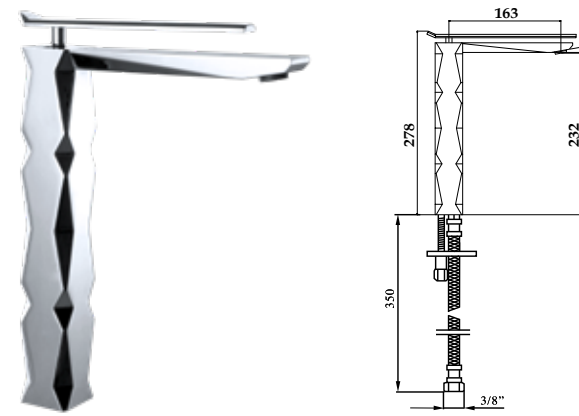

74 102 ●●●●●●●●
Monomando lavabo alto
High wash-basin mixer
Mitigeur lavabo haut
Einhebel waschtischmischer. Hohemn ausführung
Однорычажный Смеситель для раковин высокий