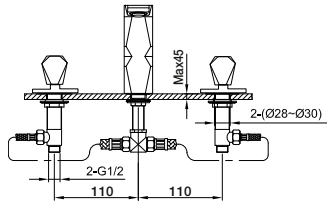

74 005 ●●●●●●

Juego lavabo caño central
Wash basin in 3 holes mixer
Mélangeur 3 trous pour lavabo
Waschtischmischer dreilochbatterie
Смеситель для раковины на 3 отверстия

74 075 ●●●●●●

Juego lavabo caño central válv. desag. click-clack
Wash basin in 3 holes mixer with click-clack waste
Batterie trois trous pour lavabo avec vidage click-clack
Waschtischmischer dreilochbatterie mit click-clack ablauf
Смеситель для раковины на 3 отверстия с клапаном клик-клак