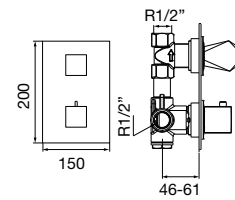

74 601 / 74 602 / 74 603 ●●●●●●

Termostático baño ducha empotrar con inversor 1/2/3 vías
Thermostatic concealed bath shower with diverter 1/2/3 ways
Mitigeur thermostatique bain/douche à encastrer avec inverseur 1/2/3 voies
Thermostat für brause/wannenbatterie mit umstellung 1/2/3 abgängen
Термостатический смеситель встроенный душ и ванна на 1/2/3 выхода