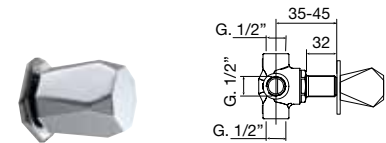

74 016 ●●●●●●

Llave de paso empotrar 1/2"
Built-in key step 1/2"
Robinet d'arrêt de 1/2"
Unterputz-ventil 1/2"
Кран встроенный 1/2"

74 320 / 74 330 / 74 340 / 74 350 ●●●●●●

Distribuidor empotrar 2/3/4/5 salidas
Built-in diverter 2/3/4/5 ways
Inverseur 2/3/4/5 voies à encastrer
2/3/4/5-Wege-umsteller
Встроенный дивертер на 2/3/4/5 выхода