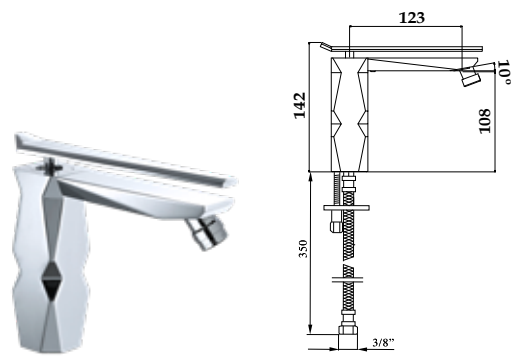

74 002  
Monomando lavabo  
Wash-basin mixer

**74 002** ●●●●●●●●  
 Monomando lavabo  
 Wash-basin mixer  
 Mitigeur lavabo  
 Einhebel waschtischmischer  
 Однорычажный Смеситель для раковины

**74 004** ●●●●●●●●  
 Monomando lavabo válv. desag. click-clack  
 Wash-basin mixer with click-clack waste  
 Mitigeur lavabo avec vidage click-clack  
 Einhebel waschtischmischer click-clack ablauf  
 Однорычажный смеситель для раковины с клапаном клик-клак