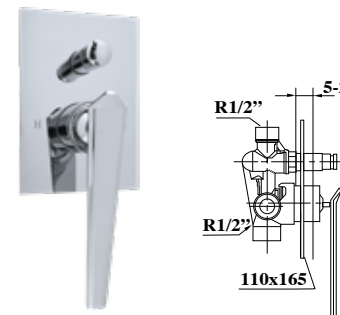

74 312 ●●●●●●

Monomando empotrar baño ducha
Built-in bath shower mixer
Mitigeur bain-douche à encastrer
Unterputz wannen und duschmischer
Однорычажный Смеситель встроенный ванна душ