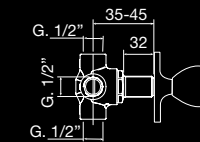

79 320 / 79 330 / 79 340 / 79 350 ●●●●

Distribuidor empotrar 2/3/4/5 salidas
Built-in diverter 2/3/4/5 ways
Inverseur 2/3/4/5 voies à encastrer
2/3/4/5-wege-umsteller
Встроенный дивертер на 2/3/4/5 выхода

79 419-M200 ●●●●

Columna ducha clásica cilíndrica telescópica con rociador M200 con desviador
Round telescopic classic shower column with showerhead M200 with diverter
Barre de douche ronde télescopique classique avec pomme de douche M200 et inverseur
Klassisch runde brausegarmitur M200 bewegliche kopfbrause handbrause, brausehalter und umschalter
Колонна душ цилиндрический телескопический с распылителем M200, с отклонением