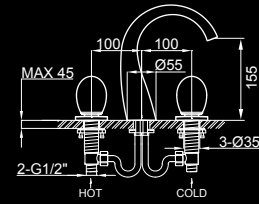

**79 005P** ●●●●

Juego lavabo caño central  
Wash basin in 3 holes mixer  
Mélangeur 3 trous pour lavabo  
Waschtischmischer dreilochbatterie  
Смеситель для раковины на 3 отверстия

**79 075P** ●●●●

Juego lavabo caño central válv. desag. click-clack  
Wash basin in 3 holes mixer with click-clack waste  
Mélangeur 3 trous pour lavabo avec vidage click-clack  
Waschtischmischer dreilochbatterie mit click-clack ablauf  
Смеситель для раковины на 3 отверстия с клапаном клик-клак