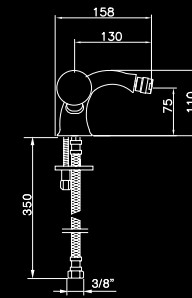

79 009 ● ● ● ●

Monobloc bidé  
Single-hole bidet mixer  
Mélangeur bidet monotrou  
Bidetbatterie  
Смеситель для биде

79 004 ● ● ● ●

Monobloc lavabo válv. desag. click-clack  
Single-hole wash-basin set with click-clack waste  
Mélangeur lavabo monotrou avec vidage click-clack  
1-loch-zweigriff-waschtischbatterie mit click-clack ablauf  
Смеситель для раковины с клапаном клик-клак