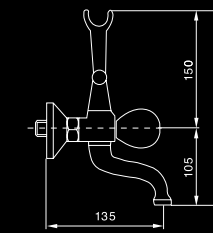

79 Murano

79 002 ● ● ● ●

Monobloc lavabo
Single-hole wash-basin mixer
Mélangeur lavabo monotrou
1-loch-zweigriff-waschtischbatterie
Смеситель для раковины

79 009 ● ● ● ●

Monobloc bidé
Single-hole bidet mixer
Mélangeur bidet monotrou
Bidetbatterie
Смеситель для биде

79 004 ● ● ● ●

Monobloc lavabo válv. desag. click-clack
Single-hole wash-basin set with click-clack waste
Mélangeur lavabo monotrou avec vidage click-clack
1-loch-zweigriff-waschtischbatterie mit click-clack ablauf
Смеситель для раковины с клапаном клик-клак

79 011 ● ● ● ●

Monobloc bidé válv. desag. click-clack
Single-hole bidet mixer with click-clack waste
Mélangeur bidet avec vidage click-clack
Bidetbatterie. Click-clack ablauf
Смеситель для биде с клапаном клик-клак

79 112 ● ● ● ●

Grupo baño ducha con accesorios
Wall mounted bath shower mixer with accessories
Mélangeur bain-douche avec accessoires
Wannen und dusch batterie
Смеситель настенный ванна / душ с аксессуарами

79 015 ● ● ● ●

Grupo ducha con accesorios
Shower mixer with accessories
Mélangeur douche avec ensemble de douche
Dusch batterie mit zuberhör
Смеситель для душа настенного монтажа с аксессуарами