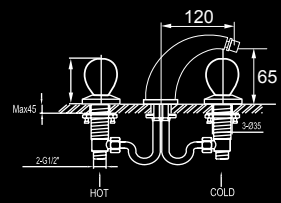

**79 005M** ●●●●

Juego lavabo caño central  
Wash basin in 3 holes mixer  
Mélangeur 3 trous pour lavabo  
Waschtischmischer dreilochbatterie  
Смеситель для раковины на 3 отверстия

**79 075M** ●●●●

Juego lavabo caño central válv. desag. click-clack  
Wash basin in 3 holes mixer with click-clack waste  
Mélangeur 3 trous pour lavabo avec vidage click-clack  
Waschtischmischer dreilochbatterie mit click-clack ablauf  
Смеситель для раковины на 3 отверстия с клапаном клик-клак

**79 016** ●●●●

Llave de paso empotrar 1/2"  
Built-in key step 1/2"  
Robinet d'arrêt de 1/2"  
Unterputz-ventil 1/2"  
Кран встроенный 1/2"

**79 006M** ●●●●

Juego bidé caño central  
Bidet in 3 holes mixer  
Mélangeur 3 trous pour bidet  
Bidetbatterie dreilochbatterie  
Смеситель для биде на 3 отверстия