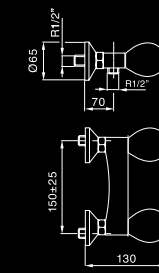

79 112 ● ● ● ●

Grupo baño ducha con accesorios
Wall mounted bath shower mixer with accessories
Mélangeur bain-douche avec accessoires
Wannen und dusch batterie
Смеситель настенный ванна / душ с аксессуарами