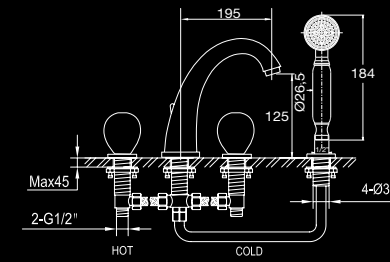

**79 005P** ●●●●

Juego lavabo caño central  
Wash basin in 3 holes mixer  
Mélangeur 3 trous pour lavabo  
Waschtischmischer dreilochbatterie  
Смеситель для раковины на 3 отверстия

**79 075P** ●●●●

Juego lavabo caño central válv. desag. click-clack  
Wash basin in 3 holes mixer with click-clack waste  
Mélangeur 3 trous pour lavabo avec vidage click-clack  
Waschtischmischer dreilochbatterie mit click-clack ablauf  
Смеситель для раковины на 3 отверстия с клапаном клик-клак