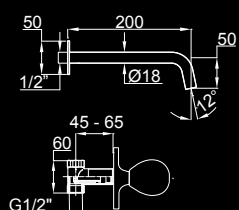

79 305 ●●●●

Bimando lavabo empotrado
Concealed 3 holes wash basin mixer
Mélangeur de lavabo 3 trous à encastrer
Unterputz 3-Loch Waschtischmischer
Встроенный смеситель для раковины на 3 отверстия

79 307 ●●●●

Bimando lavabo empotrado válv. desag click-clack
Concealed 3 holes wash basin mixer with click-clack waste
Mélangeur de lavabo 3 trous à encastrer avec vidage click-clack
Unterputz 3-Loch Waschtischmischer mit click-clack Ablaufgarmitur
Встроенный смеситель для раковины на 3 отверстия со сливом click-clack