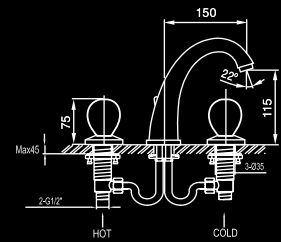

79 714M ●●●●

Grupo baño ducha 4 agujeros de repisa con ducha
Bath shower 4 holes mixer with handshower
Ensemble bain-douche 4 trous sur gorge avec ensemble de douche
Wannenrand bad und duschmischer
Смеситель на борт ванны для 4 отверстий с ручным душем

79 005M ●●●●

Juego lavabo caño central
Wash basin in 3 holes mixer
Mélangeur 3 trous pour lavabo
Waschtischmischer dreilochbatterie
Смеситель для раковины на 3 отверстия

79 075M ●●●●

Juego lavabo caño central válv. desag. click-clack
Wash basin in 3 holes mixer with click-clack waste
Mélangeur 3 trous pour lavabo avec vidage click-clack
Waschtischmischer dreilochbatterie mit click-clack ablauf
Смеситель для раковины на 3 отверстия с клапаном клик-клак