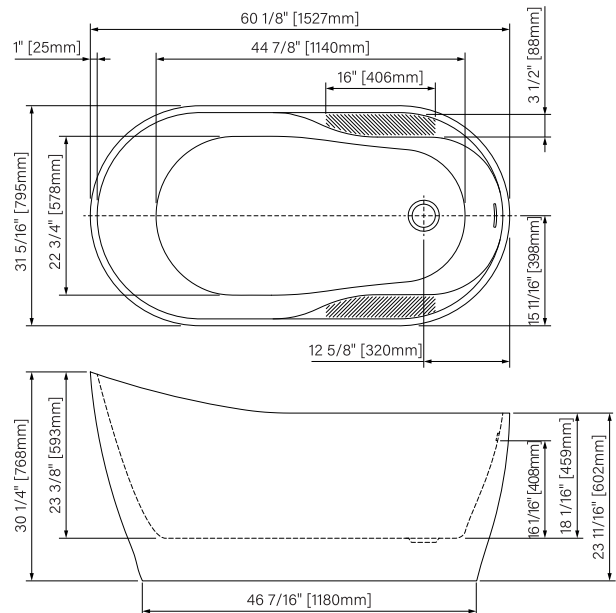

# Idea

Freestanding bathtub  
Glossy white acrylic  
60 1/8" x 31 5/16" x 30 1/4"  
1527mm x 795mm x 768mm  
Immersion point 16 1/16" - 408mm  
Capacity 288L - 76 US gal

*Baignoire autoportante*  
*Acrylique blanc lustré*  
*60 1/8" x 31 5/16" x 30 1/4"*  
*1527mm x 795mm x 768mm*  
*Point d'immersion 16 1/16" - 408mm*  
*Capacité 288L - 76 US gal*

## Freestanding bathtub

Glossy white acrylic

60 1/8" x 31 5/16" x 30 1/4"

1527mm x 795mm x 768mm

Immersion point 16 1/16" - 408mm

Capacity 288L - 76 US gal

## Baignoire autoportante

Acrylique blanc lustré

60 1/8" x 31 5/16" x 30 1/4"

1527mm x 795mm x 768mm

Point d'immersion 16 1/16" - 408mm

Capacité 288L - 76 US gal

The dimensions are subject to manufacturer's tolerance and may change without notice.

Les dimensions sont soumises à des tolérances de fabrication et peuvent changer sans préavis.

zitta.ca  
1.12