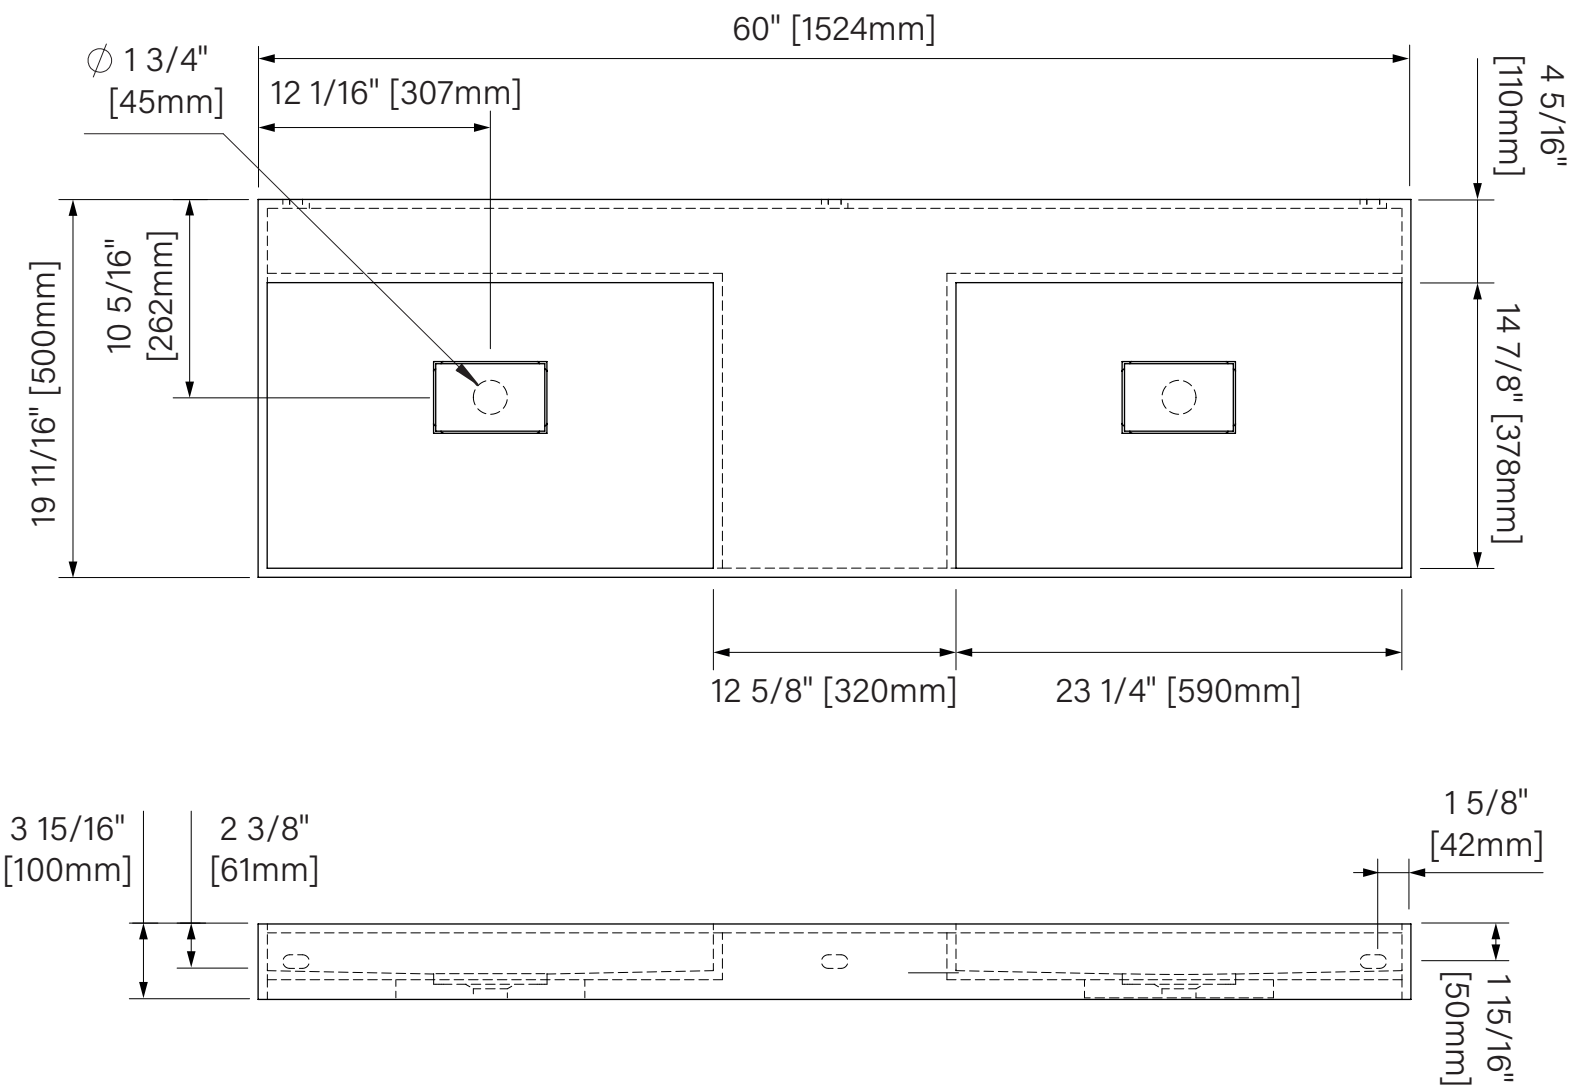

1219mm x 500mm x 100mm

The dimensions are subject to manufacturer's tolerance and may change without notice.

Les dimensions sont soumises à des tolérances de fabrication et peuvent changer sans préavis.

48" x 19 11/16" x 31 1/2"

1219mm x 500mm x 800mm

The dimensions are subject to manufacturer's tolerance and may change without notice.

Les dimensions sont soumises à des tolérances de fabrication et peuvent changer sans préavis.

60" x 19 11/16" x 3 15/16"

1524mm x 500mm x 100mm

The dimensions are subject to manufacturer's tolerance and may change without notice.

Les dimensions sont soumises à des tolérances de fabrication et peuvent changer sans préavis.

60" x 19 11/16" x 31 1/2"

1524mm x 500mm x 800mm

The dimensions are subject to manufacturer's tolerance and may change without notice.

Les dimensions sont soumises à des tolérances de fabrication et peuvent changer sans préavis.