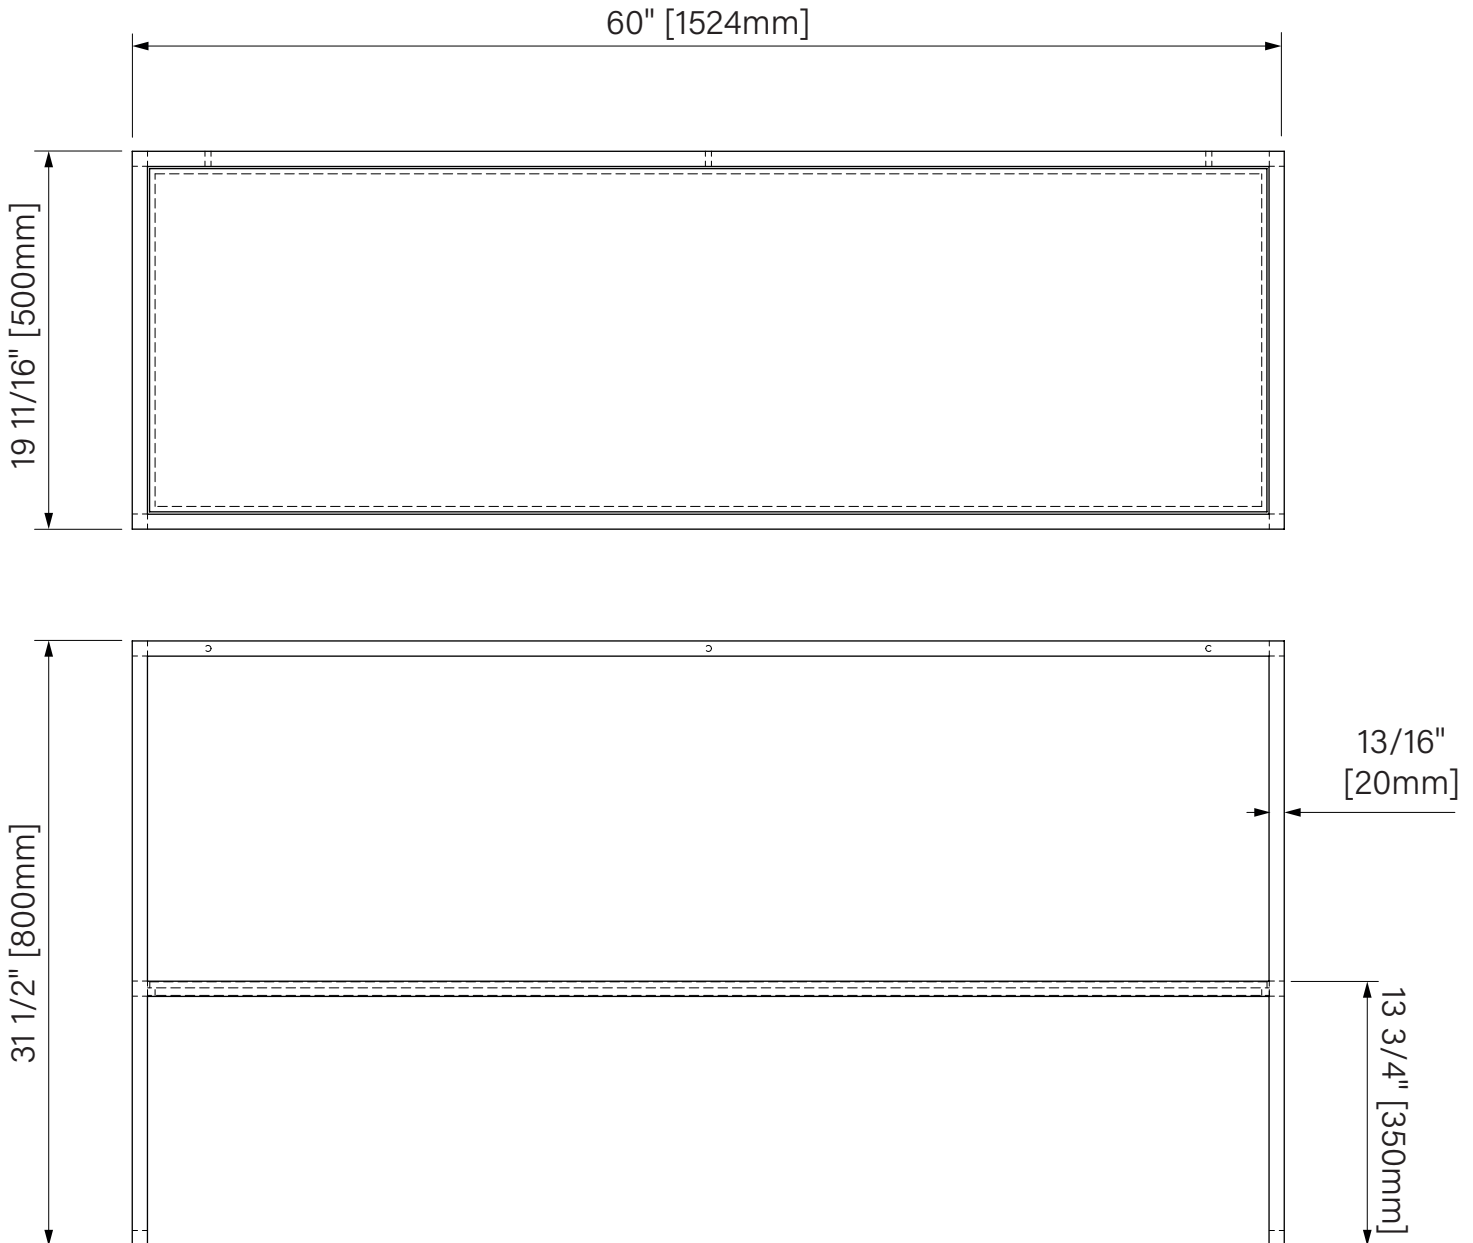

1219mm x 500mm x 100mm

The dimensions are subject to manufacturer's tolerance and may change without notice.

Les dimensions sont soumises à des tolérances de fabrication et peuvent changer sans préavis.

48" x 19 11/16" x 31 1/2"

1219mm x 500mm x 800mm

The dimensions are subject to manufacturer's tolerance and may change without notice.

Les dimensions sont soumises à des tolérances de fabrication et peuvent changer sans préavis.

60" x 19 11/16" x 3 15/16"

1524mm x 500mm x 100mm

The dimensions are subject to manufacturer's tolerance and may change without notice.

Les dimensions sont soumises à des tolérances de fabrication et peuvent changer sans préavis.

60" x 19 11/16" x 31 1/2"

1524mm x 500mm x 800mm

The dimensions are subject to manufacturer's tolerance and may change without notice.

Les dimensions sont soumises à des tolérances de fabrication et peuvent changer sans préavis.