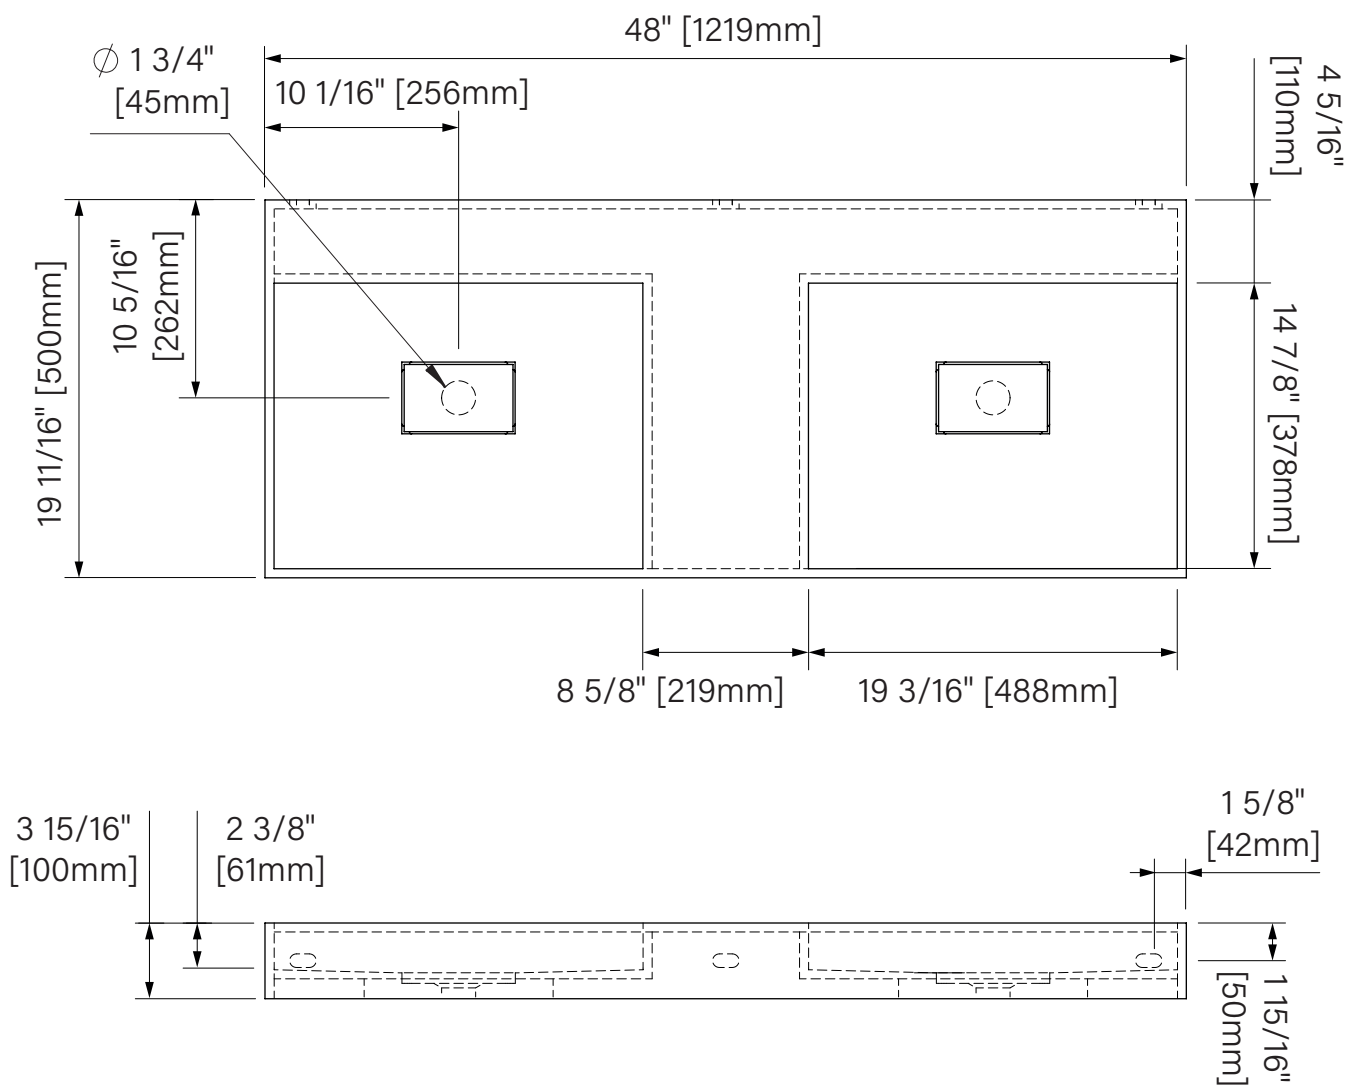

Wall sink 48 / Lavabo mural 48

Vanity

Matte white solid surface

48" x 19 11/16" x 3 15/16"

1219mm x 500mm x 100mm

Vanité

Surface solide blanc mat

48" x 19 11/16" x 3 15/16"

1219mm x 500mm x 100mm

The dimensions are subject to manufacturer's tolerance and may change without notice.

Les dimensions sont soumises à des tolérances de fabrication et peuvent changer sans préavis.

48" x 19 11/16" x 31 1/2"

1219mm x 500mm x 800mm

The dimensions are subject to manufacturer's tolerance and may change without notice.

Les dimensions sont soumises à des tolérances de fabrication et peuvent changer sans préavis.

60" x 19 11/16" x 31 1/2"

1524mm x 500mm x 800mm

The dimensions are subject to manufacturer's tolerance and may change without notice.

Les dimensions sont soumises à des tolérances de fabrication et peuvent changer sans préavis.