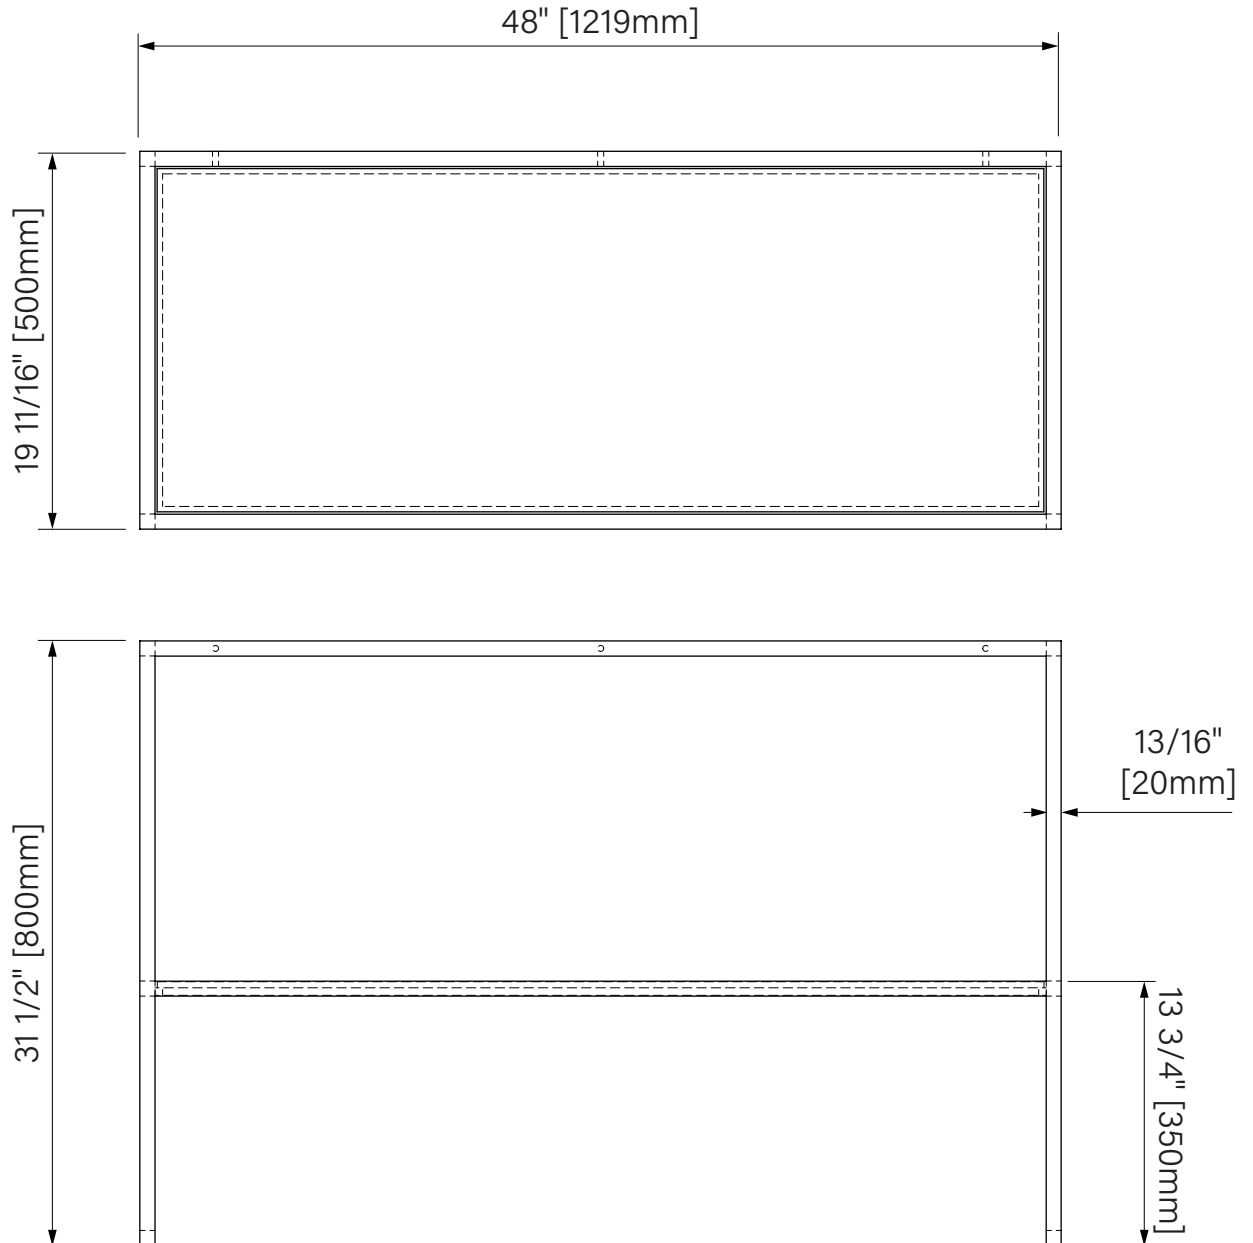

Wall sink 48 / Lavabo mural 48

Vanity

Matte white solid surface

48" x 19 11/16" x 3 15/16"

1219mm x 500mm x 100mm

Vanité

Surface solide blanc mat

48" x 19 11/16" x 3 15/16"

48" x 19 11/16" x 31 1/2"

1219mm x 500mm x 800mm

The dimensions are subject to manufacturer's tolerance and may change without notice.

Les dimensions sont soumises à des tolérances de fabrication et peuvent changer sans préavis.

60" x 19 11/16" x 3 15/16"

1524mm x 500mm x 100mm

The dimensions are subject to manufacturer's tolerance and may change without notice.

Les dimensions sont soumises à des tolérances de fabrication et peuvent changer sans préavis.

60" x 19 11/16" x 31 1/2"

1524mm x 500mm x 800mm

The dimensions are subject to manufacturer's tolerance and may change without notice.

Les dimensions sont soumises à des tolérances de fabrication et peuvent changer sans préavis.