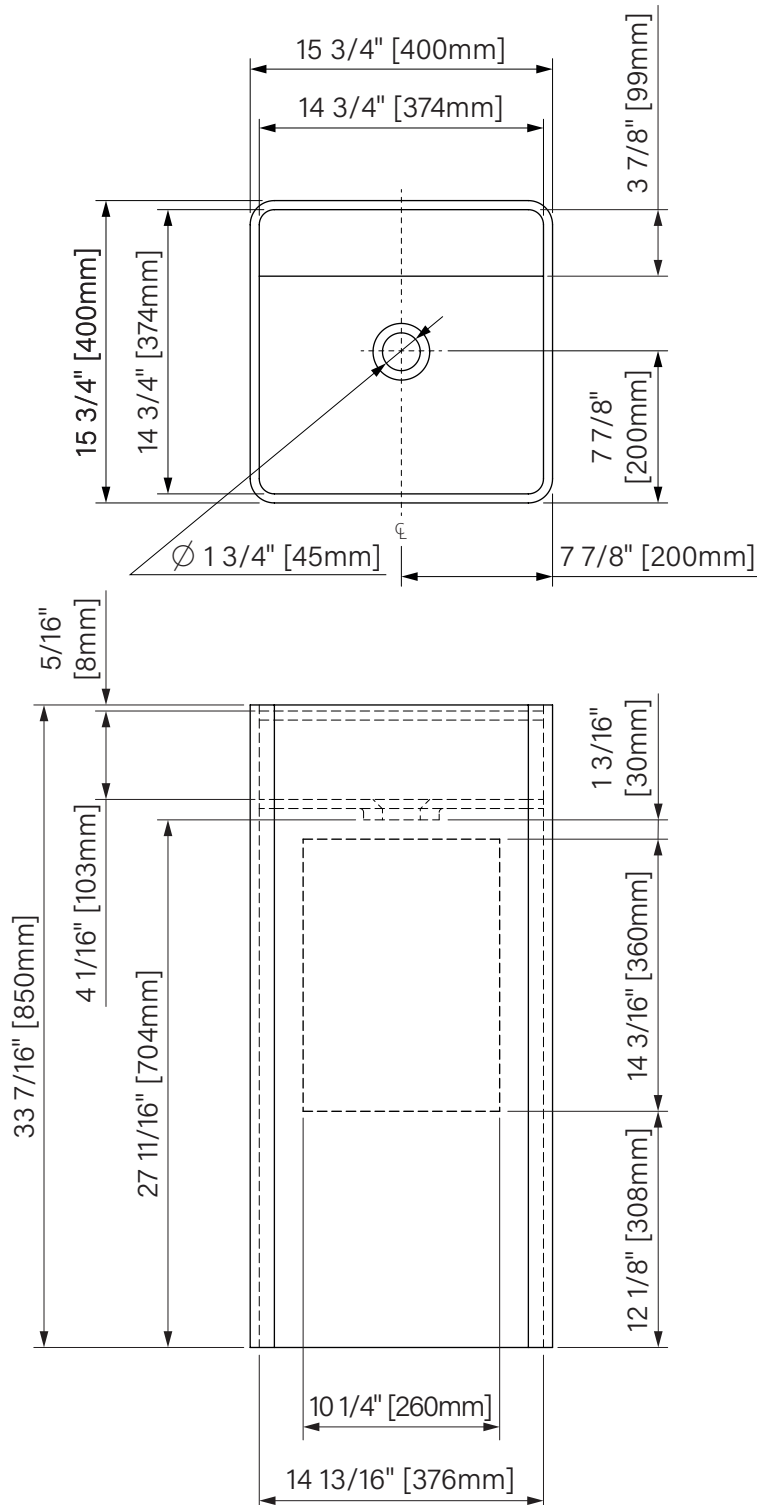

# Olta

Pedestal sink

Matte or glossy white solid surface

15 3/4" x 15 3/4" x 33 7/16"

400mm x 400mm x 850mm

Lavabo piédestal

Surface solide blanc mat ou lustré

15 3/4" x 15 3/4" x 33 7/16"

400mm x 400mm x 850mm

The dimensions are subject to manufacturer's tolerance and may change without notice.

Les dimensions sont soumises à des tolérances de fabrication et peuvent changer sans préavis.

Please note that this product is finished by hand and may show variations in finish and dimensions from a unit to the other.

Noter que ce produit est fini à la main et que des variations de finition et de dimensions peuvent apparaître d'une unité à l'autre.

**Slik**  
PORTFOLIO