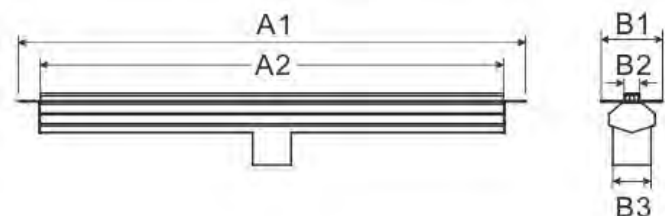

nombre total de boîte : 1

	A1	A2	B1	B2	B3
24"	26 1/8" 664 mm	24" 609 mm			
26"	28 1/8" 715 mm	26" 660 mm			
30"	32 1/8" 816 mm	30" 762 mm			
36"	38 1/8" 969 mm	36" 914 mm			
42"	44 1/8" 1121 mm	42" 1067 mm			
48"	50 1/8" 1273 mm	48" 1219 mm	3 1/8"	19 mm	Ø 51 mm
54"	56 1/8" 1426 mm	54" 1372 mm			
60"	62 1/8" 1578 mm	60" 1524 mm			
66"	68 1/8" 1730 mm	66" 1676 mm			

Simple ainsi qu'élégante, l'option de drain minimaliste offre un élément raffiné et fonctionnel à l'intérieur de votre douche. Facile à installer, la grille en acier inoxydable et le caniveau peuvent être ajustés parfaitement à la hauteur de votre carrelage.

- Permet une pente directe vers les points d'égouttement,
- Installation au centre ou sur les côtés de la base,
- Design minimaliste,
- Crépine et crochets inclus,
- Membrane protectrice préinstallée,
- Ajustabilité de la hauteur de la grille en fonction de la céramique,
- Ancrage du caniveau sur pattes ajustables,
- Acier inoxydable 304

** Rapportez-vous au code et norme de plomberie de votre territoire. **

Dessin de la grille et du caniveau