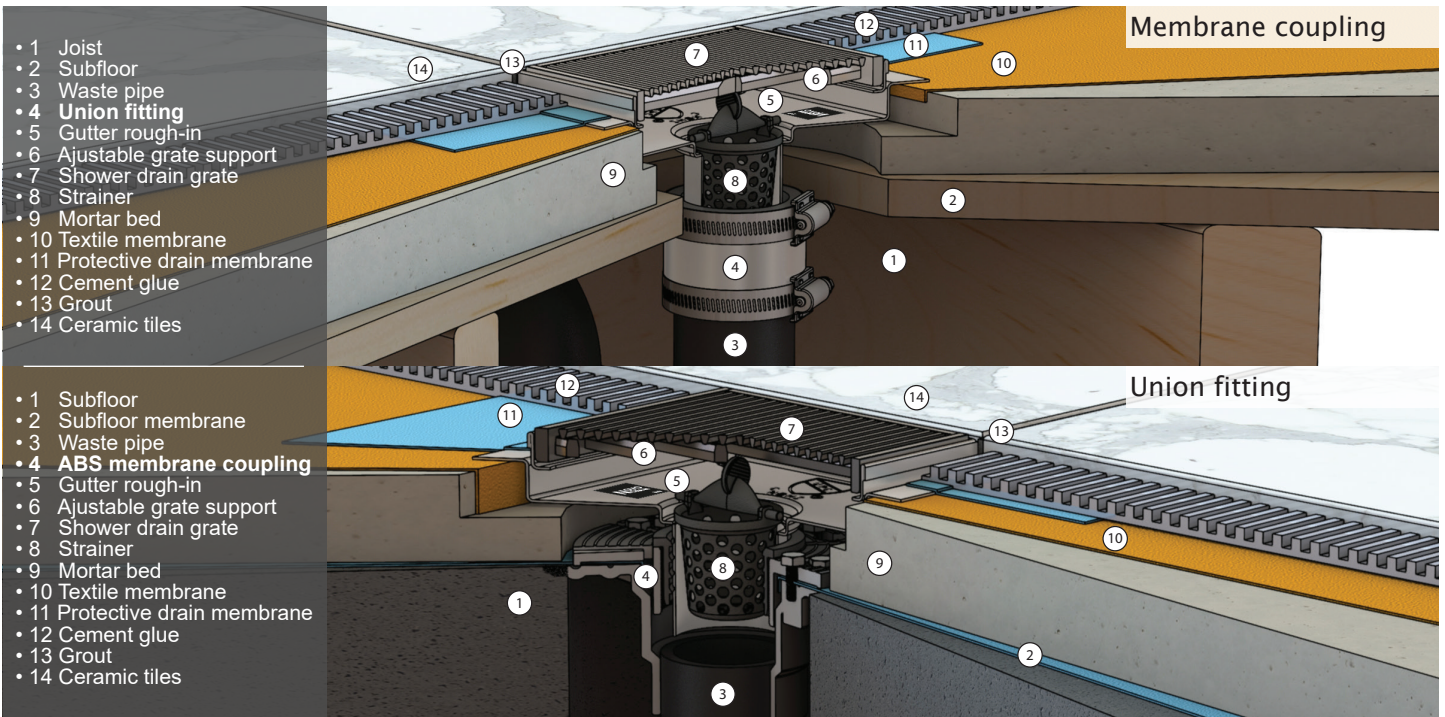

- Permet une pente directe vers les points d'égouttement,
- Installation au centre, sur les côtés ou dans les coins de la base,
- 4 choix de grilles,
- Crépine et crochets inclus,
- Membrane protectrice préinstallée,
- Ajustabilité de la hauteur de la grille en fonction de la céramique,
- Acier inoxydable 304

Dessin de la grille

Dessin du caniveau

Les dimensions sont soumises à des tolérances de fabrication et peuvent changer sans préavis.

www.zitta.ca

- 1 Joist
- 2 Subfloor
- 3 Waste pipe
- 4 **Union fitting**
- 5 Gutter rough-in
- 6 Adjustable grate support
- 7 Shower drain grate
- 8 Strainer
- 9 Mortar bed
- 10 Textile membrane
- 11 Protective drain membrane
- 12 Cement glue
- 13 Grout
- 14 Ceramic tiles

SQUARE DRAIN

grate & rough-in,
membrane coupling & union fitting

Decorative plates :

Unit : AD0_0_CL_16

CODE #	LENGTH	WIDTH	TICKNESS	WEIGHT
AD0606CLA16	6 7/8" 175 mm	6 7/8" 175 mm	7/8" 22 mm	0.6 lbs 0.3 kg
AD0606CLB16	6 7/8" 175 mm	6 7/8" 175 mm	7/8" 22 mm	0.5 lbs 0.2 kg
AD0606CLC16	6 7/8" 175 mm	6 7/8" 175 mm	7/8" 22 mm	1.8 lbs 0.8 kg
AD0808CLA16	10 1/8" 257 mm	10 1/8" 257 mm	7/8" 22 mm	1.1 lbs 0.5 kg
AD0808CLB16	10 1/8" 257 mm	10 1/8" 257 mm	7/8" 22 mm	0.9 lbs 0.4 kg
AD0808CLC16	10 1/8" 257 mm	10 1/8" 257 mm	7/8" 22 mm	2.8 lbs 1.3 kg
AD0606CLZ16	8 1/4" 210 mm	8 1/4" 210 mm	3 7/8" 98 mm	1.9 lbs 1.2 kg
AD0808CLZ16	10 1/8" 257 mm	10 1/4" 260 mm	3 5/8" 92 mm	2.7 lbs 1.2 kg

- Allows a direct slope to the drip point,
- Installation in the center or on the sides of the base,
- 4 choices of grates,
- Strainer and hook included,
- Pre-installed protective membrane,
- Adjustability of the height of the grate according to the ceramic,
- Stainless steel 304