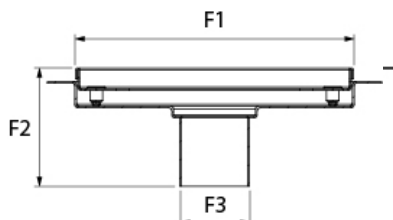

Les dimensions sont soumises à des tolérances de fabrication et peuvent changer sans préavis.

www.zitta.ca