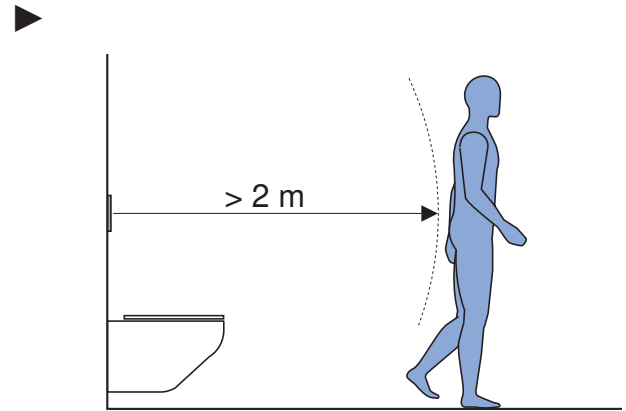

Geberit Apps →

116.09x.SG.6  
  
<https://gbrt.io/dsvF906>

116.09x.SM.6  
  
<https://gbrt.io/dsvF90B>

1234  
gbrt.io/dsvF906  
971.117.00.0(00)

Pairing Secret  
**1234**

9

10