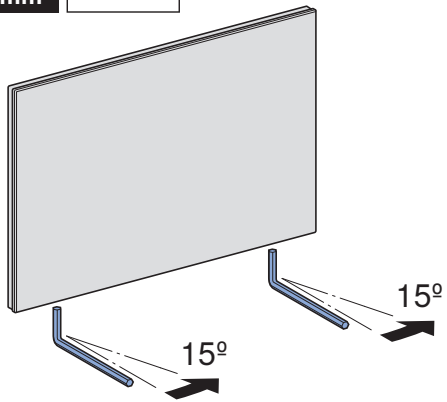

Geberit Apps →

116.09x.SG.6  
  
<https://gbrt.io/dsvF906>

116.09x.SM.6  
  
<https://gbrt.io/dsvF90B>

1234  
gbrt.io/dsvF906  
971.117.00.0(00)

Pairing Secret  
**1234**

9

10