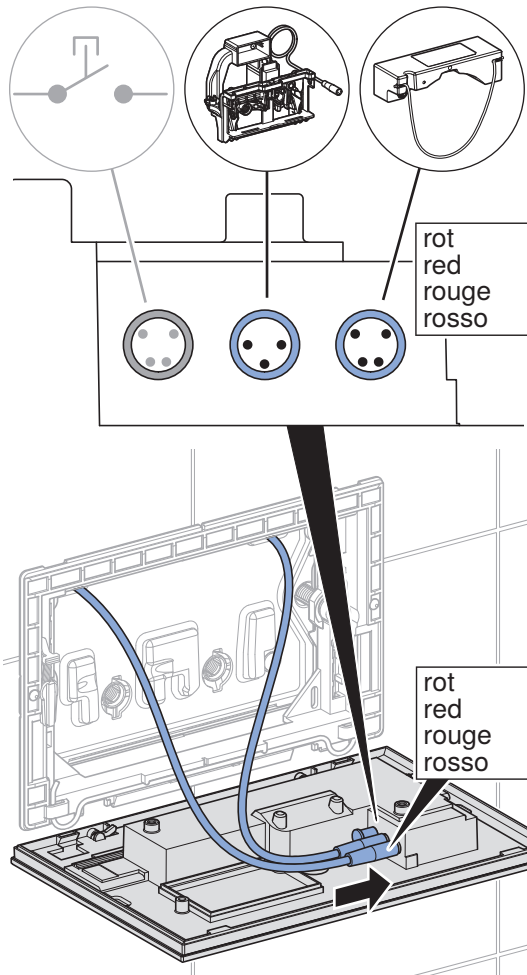

7

8

Geberit Apps →

116.09x.SG.6

<https://gbrt.io/dsvF906>

116.09x.SM.6

<https://gbrt.io/dsvF90B>

1234
gbrt.io/dsvF906
971.117.00.0(00)

Pairing Secret
1234

9