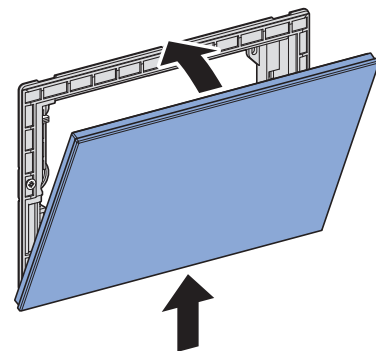

Geberit Apps →

116.09x.SG.6  
  
<https://gbrt.io/dsvF906>

116.09x.SM.6  
  
<https://gbrt.io/dsvF90B>

1234  
gbrt.io/dsvF906  
971.117.00.0(00)

Pairing Secret  
**1234**

9

10