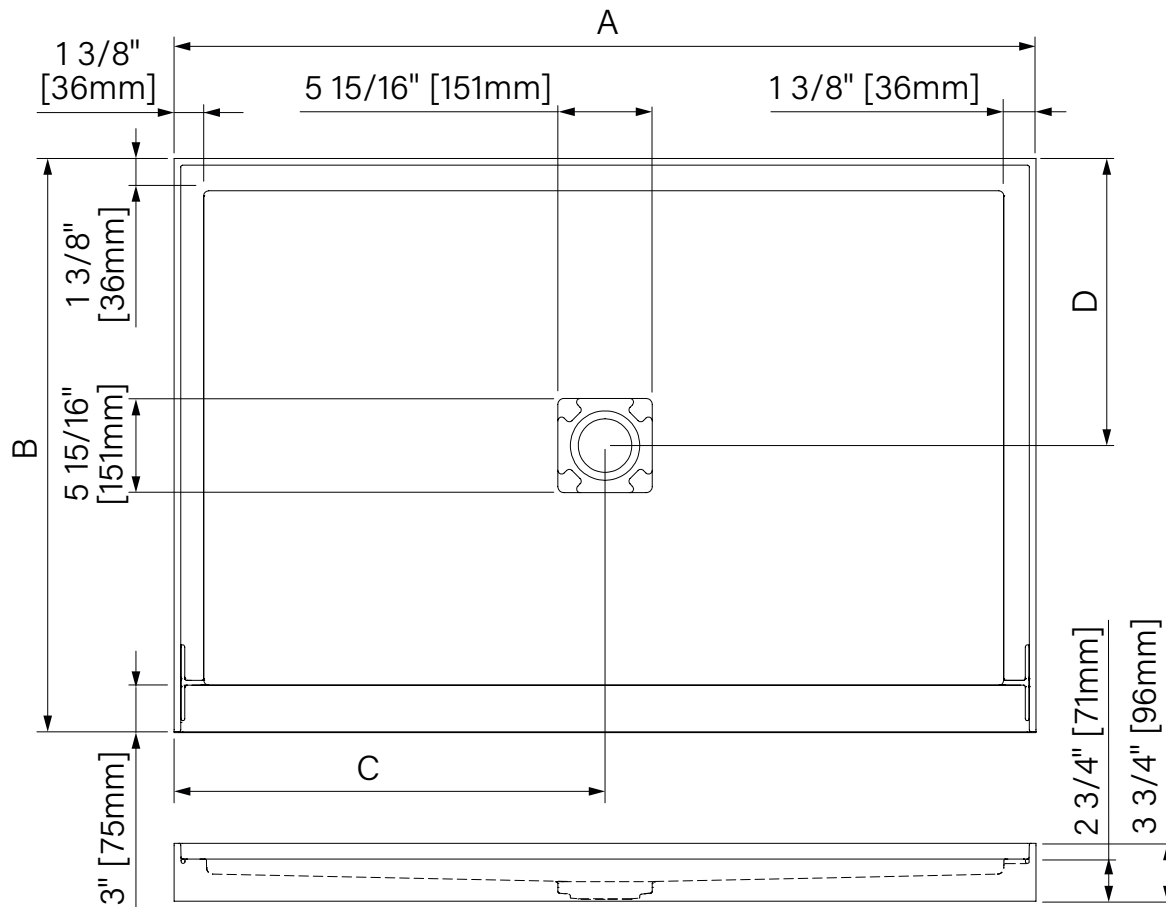

Base de douche / Shower base

Alcôve avec drain centré
Avec anti-fuite & cache drain magnétique
Acrylique blanc lustré
Configurations disponibles :
3232 / 3636 / 4236 / 4242 /
4832 / 4836 / 4842 / 5436 /
6032 / 6036 / 6042 / 7236

Alcove with centered drain
With anti-leak & magnetic drain cover
Glossy white acrylic
Possible configurations :
3232 / 3636 / 4236 / 4242 /
4832 / 4836 / 4842 / 5436 /
6032 / 6036 / 6042 / 7236

Dimensions variables / Variable dimensions

	3232	3636	4236	4242	4832	4836	4842	5436	6032	6036	6042	7236
A	31 7/8" 810mm	35 7/8" 911mm	41 7/8" 1064mm	41 7/8" 1064mm	47 7/8" 1216mm	47 7/8" 1216mm	47 7/8" 1216mm	53 7/8" 1368mm	59 7/8" 1521mm	59 7/8" 1521mm	59 7/8" 1521mm	71 7/8" 1826mm
B	31 7/8" 810mm	35 7/8" 911mm	35 7/8" 911mm	41 7/8" 1064mm	31 7/8" 810mm	35 7/8" 911mm	41 7/8" 1064mm	35 7/8" 911mm	31 7/8" 810mm	35 7/8" 911mm	41 7/8" 1064mm	35 7/8" 911mm
C	15 15/16" 405mm	17 15/16" 456mm	20 15/16" 532mm	20 15/16" 532mm	23 15/16" 608mm	23 15/16" 608mm	23 15/16" 608mm	26 15/16" 684mm	29 15/16" 761mm	29 15/16" 761mm	29 15/16" 761mm	35 15/16" 913mm
D	15 15/16" 405mm	17 15/16" 456mm	17 15/16" 456mm	20 15/16" 532mm	15 15/16" 405mm	17 15/16" 456mm	20 15/16" 532mm	17 15/16" 456mm	15 15/16" 405mm	17 15/16" 456mm	20 15/16" 532mm	17 15/16" 456mm

*Les dimensions sont soumises à des tolérances de fabrication et peuvent changer sans préavis

*The dimensions are subject to manufacturer's tolerance and may change without notice.

GROUPE ZITTA

GROUP

www.zittagroup.com