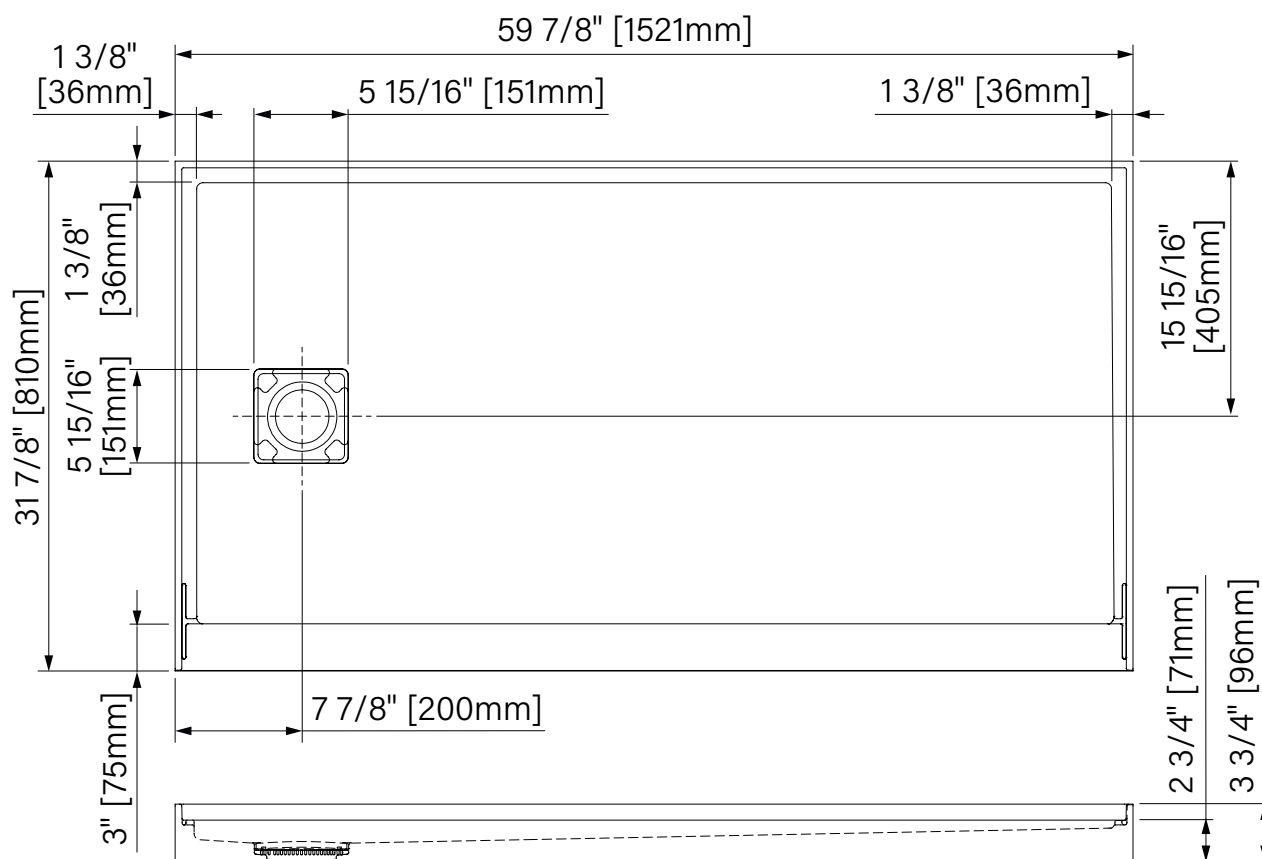

Base de douche / Shower base

Alcôve avec drain décentré
Avec anti-fuite & cache drain magnétique
Acrylique blanc lustré
Configurations disponibles :
6032, drain gauche
6032, drain droite

Alcove with offset drain
With anti-leak & magnetic drain cover
Glossy white acrylic
Possible configurations :
6032, left drain
6032, right drain

*Configuration drain gauche illustré
*Left drain configuration shown

*Les dimensions sont soumises à des tolérances de fabrication et peuvent changer sans préavis
*The dimensions are subject to manufacturer's tolerance and may change without notice.

GROUPE ZITTA

GROUP

www.zittagroup.com