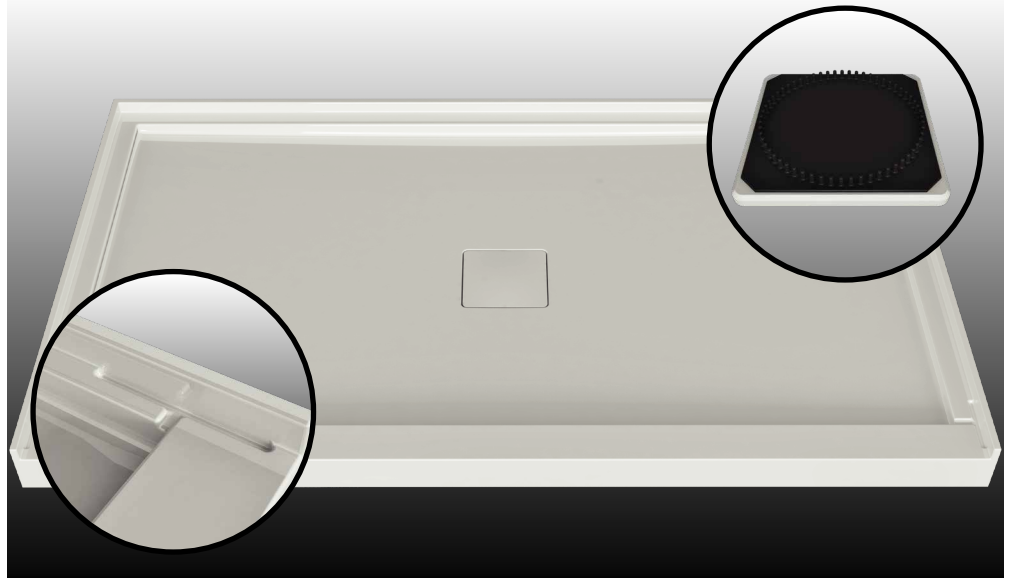

Base de douche / Shower base

Bases de douche anti-fuite
Acrylique blanc lustré
En alcôve, drain central

Anti-leak shower bases
White glossy acrylic
Alcove, center drain

- Acrylique hautement lustré
  High gloss acrylic
- Conforme cUPC
  cUPC compliant
- Facile d'entretien
  Easy maintenance
- Installation rapide et facile
  Fast & easy installation
- Portes de douche disponibles
  Shower doors available
- Garantie de 20 ans
  20 years warranty

Caractéristiques :

- Système anti-fuite prévenant les fuites dans le mur
- Cache drain magnétique
- Crépine intégrée au cache drain

Features :

- Anti-leak system prevent leakage in the walls
- Magnetic drain cover
- Integrated strainer on the drain cover

□ Carré / Square :

- 32" x 32" B3232NCACC1
- 36" x 36" B3636NCACC1
- 42" x 42" B4242NCACC1

□ Rectangulaire / Rectangular :

- 42" x 36" B4236NREAC1
- 48" x 32" B4832NREAC1
- 48" x 36" B4836NREAC1
- 48" x 42" B4842NREAC1
- 54" x 36" B5436NREAC1
- 60" x 32" B6032NREAC1
- 60" x 36" B6036NREAC1
- 60" x 42" B6042NREAC1
- 72" x 36" B7236NREAC1

Dimensions variables / Variable dimensions

31 7/8"	35 7/8"	41 7/8"	41 7/8"	47 7/8"	47 7/8"	47 7/8"	53 7/8"	59 7/8"	59 7/8"	59 7/8"	71 7/8"
808mm	911mm	1064mm	1064mm	1216mm	1216mm	1216mm	1368mm	1521mm	1521mm	1521mm	1826mm
31 7/8"	35 7/8"	41 7/8"	41 7/8"	47 7/8"	47 7/8"	47 7/8"	53 7/8"	59 7/8"	59 7/8"	59 7/8"	71 7/8"
808mm	911mm	911mm	1064mm	810mm	911mm	1064mm	911mm	810mm	911mm	1064mm	911mm
5 15/16"	17 15/16"	20 15/16"	20 15/16"	23 15/16"	23 15/16"	23 15/16"	26 15/16"	29 15/16"	29 15/16"	29 15/16"	35 15/16"
105mm	456mm	532mm	532mm	608mm	608mm	608mm	684mm	761mm	761mm	761mm	913mm
5 15/16"	17 15/16"	17 15/16"	20 15/16"	15 15/16"	17 15/16"	20 15/16"	17 15/16"	15 15/16"	17 15/16"	20 15/16"	17 15/16"
105mm	456mm	456mm	532mm	405mm	456mm	532mm	456mm	405mm	456mm	532mm	456mm

Dimensions d'emballage / Packaging dimensions

32"x32" : B3232LCACC1	36"x36" : B3636LCACC1
Boîte/Box #1 : 34" x 34" x 5", 24lbs 864mm x 864mm x 127mm, 10,9kg	Boîte/Box #1 : 38" x 38" x 5", 25lbs 965mm x 965mm x 127mm, 11,3kg

42"x36" : B4236NREAC1

Boîte/Box #1 :
44" x 38" x 5", 30lbs
1118mm x 965mm x 127mm, 13,6kg

54"x36" : B5436NREAC1

Boîte/Box #1 :
56" x 38" x 5", 45lbs
1422mm x 965mm x 127mm, 20,4kg

42"x42" : B4242NCACC1

Boîte/Box #1 :
44" x 44" x 5", 44lbs
1118mm x 1118mm x 127mm, 20kg

60"x32" : B6032NREAC1

Boîte/Box #1 :
62" x 34" x 5", 45lbs
1575mm x 864mm x 127mm, 20,4kg

48"x32" : B4832NREAC1

Boîte/Box #1 :
50" x 34" x 5", 37lbs
1270mm x 864mm x 127mm, 16,8kg

60"x36" : B6036NREAC1

Boîte/Box #1 :
62" x 38" x 5", 52lbs
1575mm x 965mm x 127mm, 23,6kg

48"x36" : B4836NREAC1

Boîte/Box #1 :
50" x 38" x 5", 40lbs
1270mm x 965mm x 127mm, 18,1kg

60"x42" : B6042NREAC1

Boîte/Box #1 :
62" x 44" x 5", 72lbs
1575mm x 1118mm x 127mm, 32,7kg

48"x42" : B4842NREAC1

Boîte/Box #1 :
50" x 44" x 5", 61lbs
1270mm x 1118mm x 127mm, 27,7kg

72"x36" : B7236NREAC1

Boîte/Box #1 :
74" x 38" x 5", 75lbs
1880mm x 965mm x 127mm, 34kg