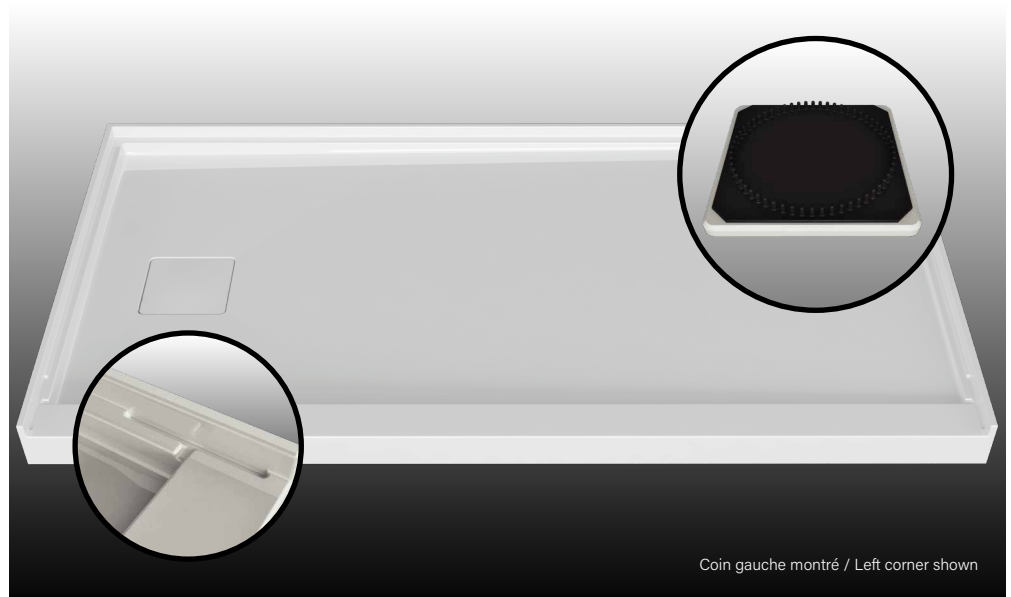

Base de douche / Shower base

Bases de douche anti-fuite
Acrylique blanc lustré
En alcôve, drain décentré

Anti-leak shower bases
White glossy acrylic
Alcove, offset drain

Acrylique hautement lustré
High gloss acrylic

Certifié cUPC
cUPC Certified

Facile d'entretien
Easy maintenance

Installation rapide et facile
Fast & easy installation

Portes de douche disponibles
Shower doors available

Garantie de 20 ans
20 years warranty

Coin gauche montré / Left corner shown