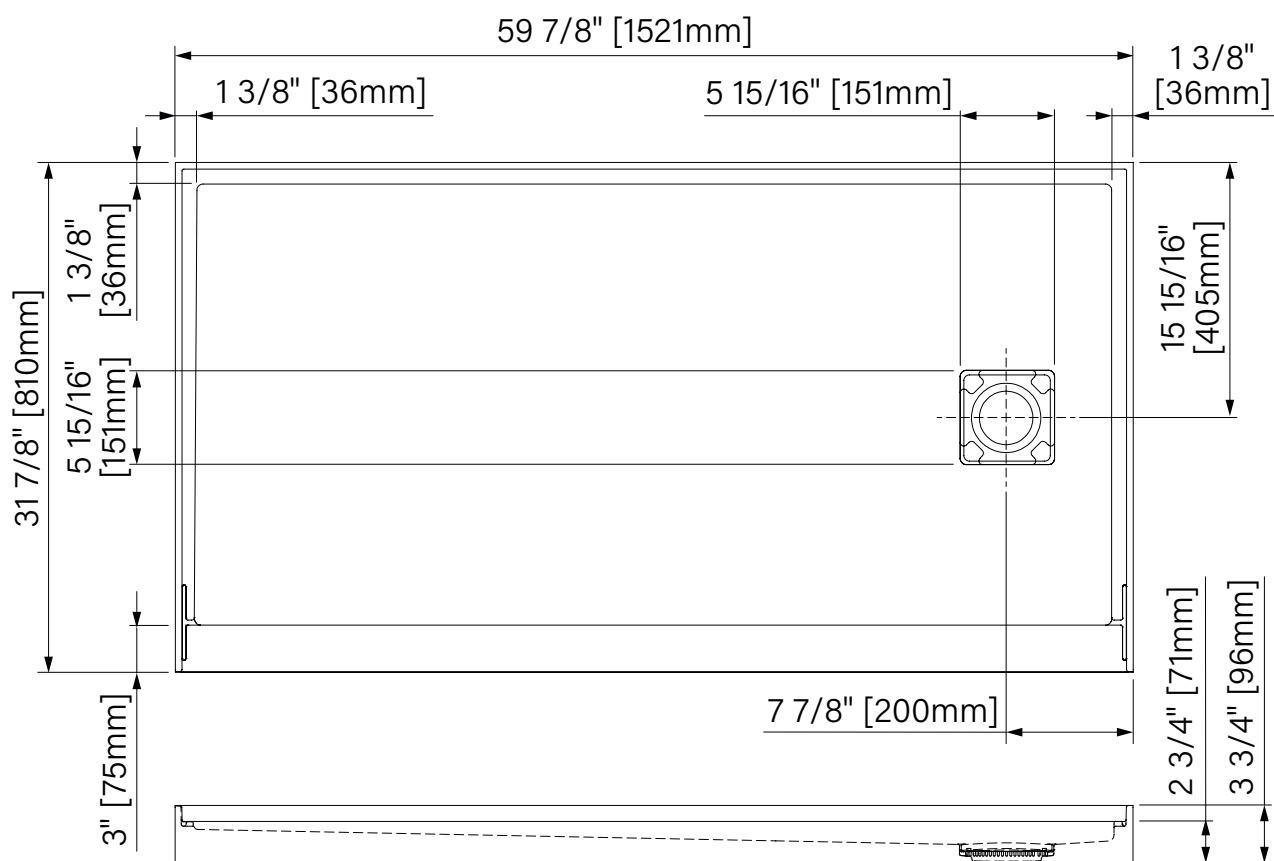

Base de douche / Shower base

Alcôve avec drain décentré
Avec anti-fuite & cache drain magnétique
Acrylique blanc lustré
Configurations disponibles :
6032, drain gauche
6032, drain droite

Alcove with offset drain
With anti-leak & magnetic drain cover
Glossy white acrylic
Possible configurations :
6032, left drain
6032, right drain

*Configuration drain droite illustré
*Right drain configuration shown

*Les dimensions sont soumises à des tolérances de fabrication et peuvent changer sans préavis
*The dimensions are subject to manufacturer's tolerance and may change without notice.

GROUPE ZITTA

GROUP

www.zittagroup.com