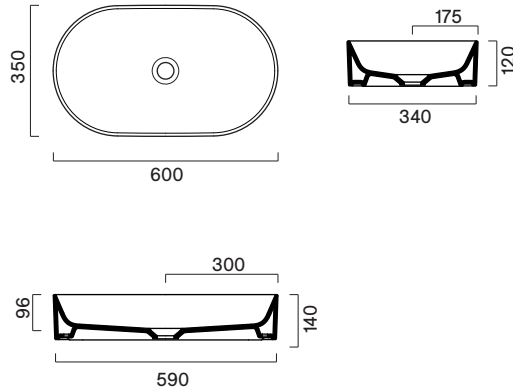

### Dimensioni

**Plus e caratteristiche**

Cataglaze+

EN 14688 - CL00

**Dimensioni**

## Zero 50x35 h12

<b>Descrizione</b>	cm 50x35 h12 kg 10	Washbasin without overflow. Countertop installation.																					
<b>Codici, colori e finiture</b>	<table border="0"> <tr> <td>012250 0001</td> <td>Bianco glossy</td> <td><input type="radio"/></td> </tr> <tr> <td>012250 0021</td> <td>Bianco satin</td> <td><input type="radio"/></td> </tr> <tr> <td>012250 0022</td> <td>Nero satin</td> <td><input checked="" type="radio"/></td> </tr> <tr> <td>012250 0023</td> <td>Cemento satin</td> <td><input type="radio"/></td> </tr> <tr> <td>012250 0032</td> <td>Tortora satin</td> <td><input type="radio"/></td> </tr> <tr> <td>012250 0041</td> <td>Silver-White</td> <td><input type="radio"/></td> </tr> <tr> <td>012250 0042</td> <td>Gold-White</td> <td><input type="radio"/></td> </tr> </table>	012250 0001	Bianco glossy	<input type="radio"/>	012250 0021	Bianco satin	<input type="radio"/>	012250 0022	Nero satin	<input checked="" type="radio"/>	012250 0023	Cemento satin	<input type="radio"/>	012250 0032	Tortora satin	<input type="radio"/>	012250 0041	Silver-White	<input type="radio"/>	012250 0042	Gold-White	<input type="radio"/>	
012250 0001	Bianco glossy	<input type="radio"/>																					
012250 0021	Bianco satin	<input type="radio"/>																					
012250 0022	Nero satin	<input checked="" type="radio"/>																					
012250 0023	Cemento satin	<input type="radio"/>																					
012250 0032	Tortora satin	<input type="radio"/>																					
012250 0041	Silver-White	<input type="radio"/>																					
012250 0042	Gold-White	<input type="radio"/>																					
<b>Plus e caratteristiche</b>	 Cataglaze+	 EN 14688 - CL00																					