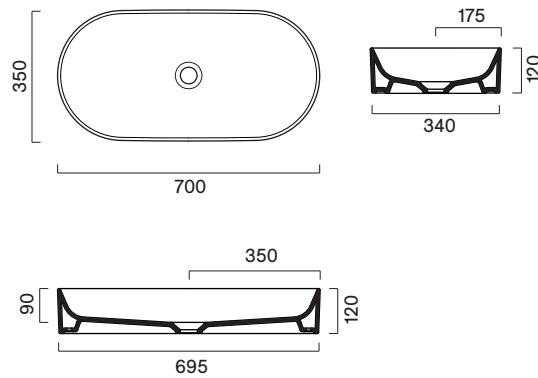

## Zero 70x35 h12

<b>Descrizione</b>	cm 70x35 h12 kg 16	Washbasin without overflow. Countertop installation.																					
<b>Codici, colori e finiture</b>	<table border="0"> <tr> <td>012270 0001</td> <td>Bianco glossy</td> <td><input type="radio"/></td> </tr> <tr> <td>012270 0021</td> <td>Bianco satin</td> <td><input type="radio"/></td> </tr> <tr> <td>012270 0022</td> <td>Nero satin</td> <td><input checked="" type="radio"/></td> </tr> <tr> <td>012270 0023</td> <td>Cemento satin</td> <td><input type="radio"/></td> </tr> <tr> <td>012270 0032</td> <td>Tortora satin</td> <td><input type="radio"/></td> </tr> <tr> <td>012270 0041</td> <td>Silver-White</td> <td><input type="radio"/></td> </tr> <tr> <td>012270 0042</td> <td>Gold-White</td> <td><input type="radio"/></td> </tr> </table>	012270 0001	Bianco glossy	<input type="radio"/>	012270 0021	Bianco satin	<input type="radio"/>	012270 0022	Nero satin	<input checked="" type="radio"/>	012270 0023	Cemento satin	<input type="radio"/>	012270 0032	Tortora satin	<input type="radio"/>	012270 0041	Silver-White	<input type="radio"/>	012270 0042	Gold-White	<input type="radio"/>	
012270 0001	Bianco glossy	<input type="radio"/>																					
012270 0021	Bianco satin	<input type="radio"/>																					
012270 0022	Nero satin	<input checked="" type="radio"/>																					
012270 0023	Cemento satin	<input type="radio"/>																					
012270 0032	Tortora satin	<input type="radio"/>																					
012270 0041	Silver-White	<input type="radio"/>																					
012270 0042	Gold-White	<input type="radio"/>																					
<b>Plus e caratteristiche</b>	 Cataglaze+	 EN 14688 - CL00																					

### Dimensioni