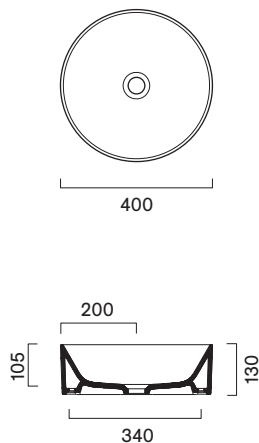

## Zero Ø45 h13

<b>Descrizione</b>	cm Ø45 h13 kg 10	Washbasin without overflow. Countertop installation.
<b>Codici, colori e finiture</b>	<b>012345 0001</b> (ex.145TZE00)	Bianco glossy <input type="radio"/>
	<b>012345 0021</b> (ex.145TZE00)	Bianco satin <input type="radio"/>
	<b>012345 0022</b> (ex.145TZE00)	Nero satin <input checked="" type="radio"/>
	<b>012345 0023</b> (ex.145TZE00)	Cemento satin <input type="radio"/>
	<b>012345 0032</b>	Tortora satin <input type="radio"/>
	<b>012345 0041</b>	Silver-White <input type="radio"/>
	<b>012345 0042</b>	Gold-White <input type="radio"/>

## Zero Ø40 h13

<b>Descrizione</b>	cm Ø40 h13 kg 8	Washbasin without overflow. Countertop installation.
<b>Codici, colori e finiture</b>	<b>012340 0001</b> (ex.140TZE00)	Bianco glossy <input type="radio"/>
	<b>012340 0021</b> (ex.140TZE00)	Bianco satin <input type="radio"/>
	<b>012340 0022</b> (ex.140TZE00)	Nero satin <input checked="" type="radio"/>
	<b>012340 0023</b> (ex.140TZE00)	Cemento satin <input type="radio"/>
	<b>012340 0032</b>	Tortora satin <input type="radio"/>
<b>Plus e caratteristiche</b>	 Cataglaze+	 EN 14688 - CL00

### Dimensioni