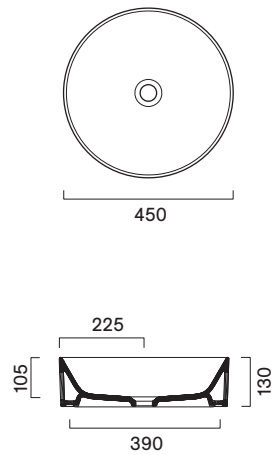

## Zero Ø45 h13

<b>Descrizione</b>	cm Ø45 h13 kg 10	Washbasin without overflow. Countertop installation.
<b>Codici, colori e finiture</b>	<b>012345 0001</b> (ex.145TZE00)	Bianco glossy <input type="radio"/>
	<b>012345 0021</b> (ex.145TZE00)	Bianco satin <input type="radio"/>
	<b>012345 0022</b> (ex.145TZE00)	Nero satin <input checked="" type="radio"/>
	<b>012345 0023</b> (ex.145TZE00)	Cemento satin <input type="radio"/>
	<b>012345 0032</b>	Tortora satin <input type="radio"/>
	<b>012345 0041</b>	Silver-White <input type="radio"/>
	<b>012345 0042</b>	Gold-White <input type="radio"/>

## Zero Ø40 h13

<b>Descrizione</b>	cm Ø40 h13 kg 8	Washbasin without overflow. Countertop installation.
<b>Codici, colori e finiture</b>	<b>012340 0001</b> (ex.140TZE00)	Bianco glossy <input type="radio"/>
	<b>012340 0021</b> (ex.140TZE00)	Bianco satin <input type="radio"/>
	<b>012340 0022</b> (ex.140TZE00)	Nero satin <input checked="" type="radio"/>
	<b>012340 0023</b> (ex.140TZE00)	Cemento satin <input type="radio"/>
	<b>012340 0032</b>	Tortora satin <input type="radio"/>
<b>Plus e caratteristiche</b>	 Cataglaze+	 EN 14688 - CL00

### Dimensioni