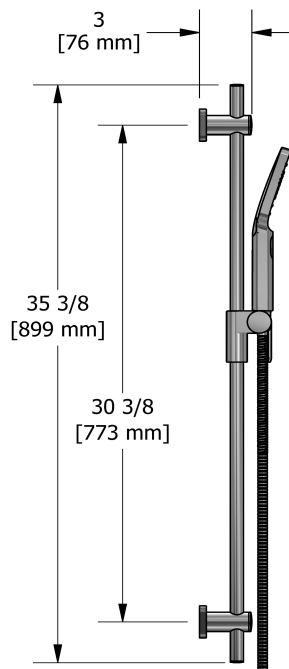

Certifications

- CSA B125.1
- ASME A112.18.1
- Approbation CMR248

Les dimensions, les modèles et les finis présentés peuvent différer.

Garantie

Le produit **Riobel Inc.** que vous venez d'acquérir est couvert par une garantie À VIE limitée contre tout vice de fabrication sur les pièces et les finis chrome, PVS et noirs et toutes les pièces actives à partir de la date d'achat. Les autres finis, notamment les plastiques, sont garantis un an. Tous les composants électriques et électroniques sont couverts par une garantie limitée de 5 ans.

Service à la clientèle

Ontario, Ouest Canadien : 888-287-5354 Québec, Maritimes, États-Unis : 866-473-8442