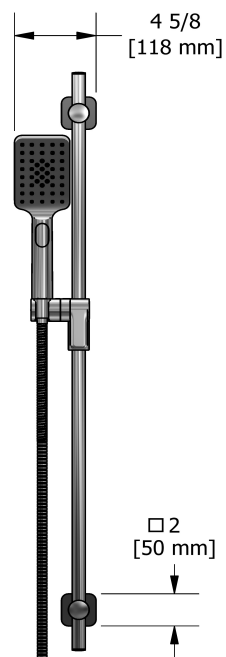

Certifications

- CSA B125.1
- ASME A112.18.1
- Approbation CMR248

Les dimensions, les modèles et les finis présentés peuvent différer.

Garantie

Le produit **Riobel Inc.** que vous venez d'acquérir est couvert par une garantie À VIE limitée contre tout vice de fabrication sur les pièces et les finis chrome, PVS et noirs et toutes les pièces actives à partir de la date d'achat. Les autres finis, notamment les plastiques, sont garantis un an. Tous les composants électriques et électroniques sont couverts par une garantie limitée de 5 ans.

Service à la clientèle

Ontario, Ouest Canadien : 888-287-5354 Québec, Maritimes, États-Unis : 866-473-8442