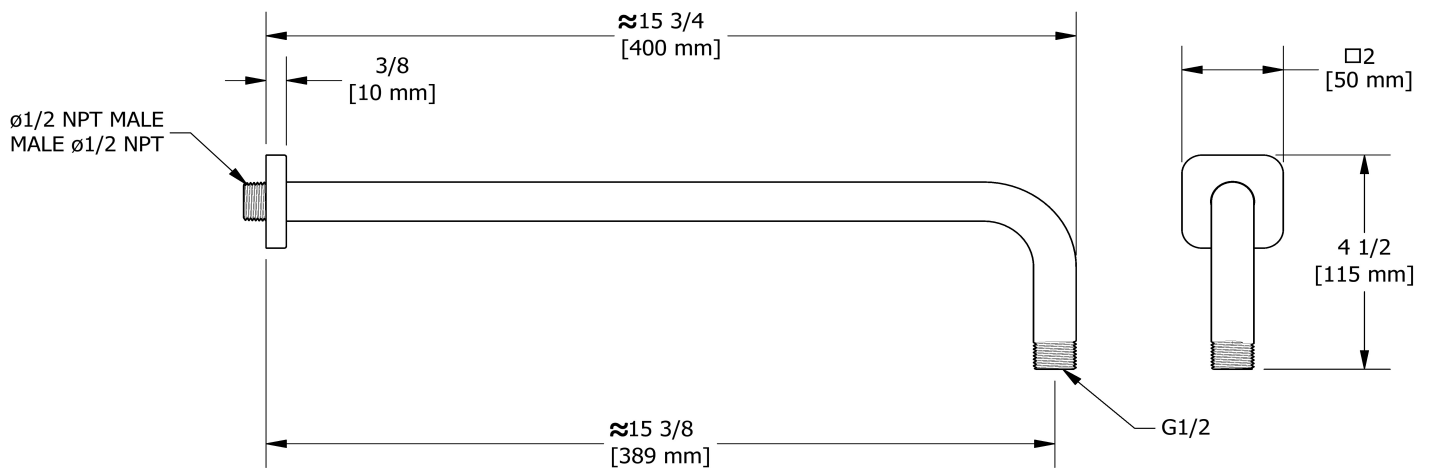

Les dimensions, les modèles et les finis présentés peuvent différer.

Garantie

Le produit **Riobel Inc.** que vous venez d'acquérir est couvert par une garantie À VIE limitée contre tout vice de fabrication sur les pièces et les finis chrome, PVS et noirs et toutes les pièces actives à partir de la date d'achat. Les autres finis, notamment les plastiques, sont garantis un an. Tous les composants électriques et électroniques sont couverts par une garantie limitée de 5 ans.

Service à la clientèle

Ontario, Ouest Canadien : 888-287-5354 Québec, Maritimes, États-Unis : 866-473-8442

2020.11.07