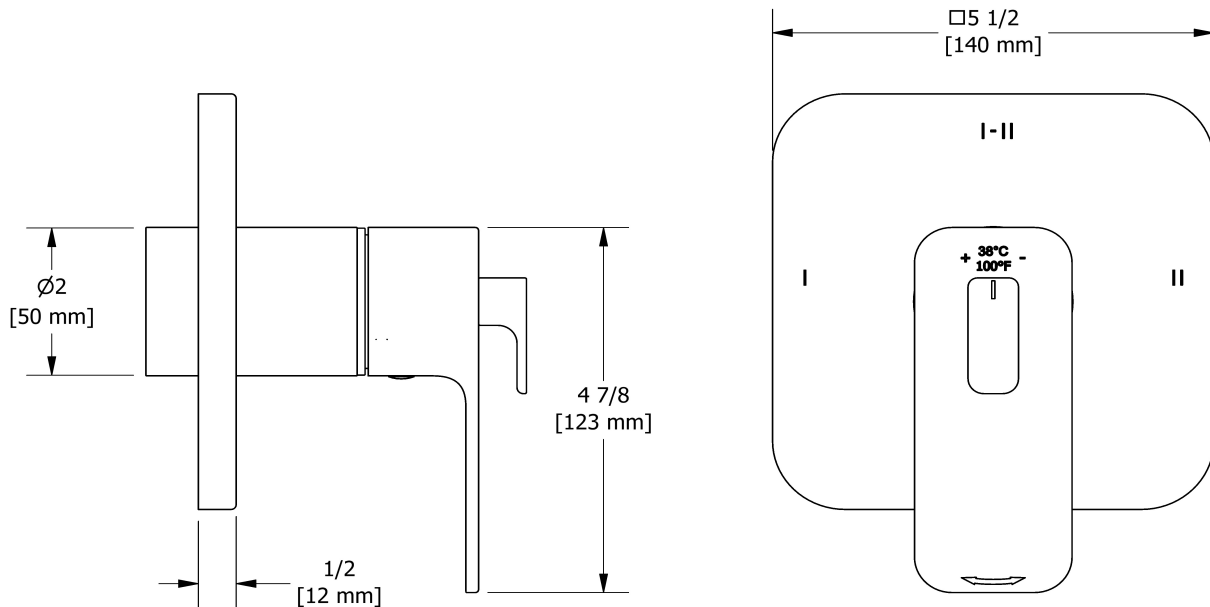

Certifications

- CSA B125.1
- ASME A112.18.1
- ASSE 1016
- Approbation CMR248
- ADA