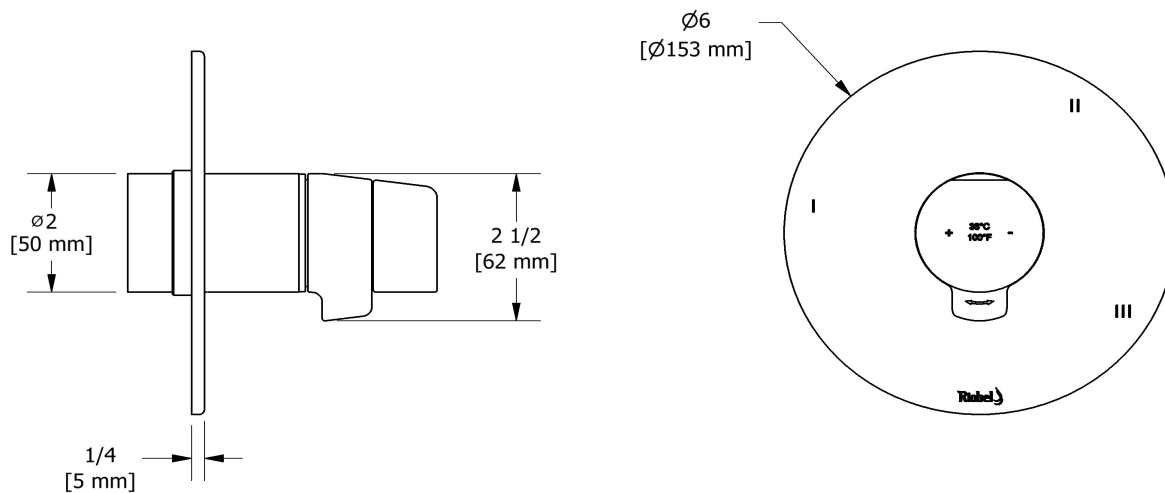

Système 3 voies coaxial Type T/P ½" avec douchette sur rail et tête pluie et cascade

KIT#2745PB

UPC®

Spécifications

Composition

- TPB45C - Garniture pour valve 3 voies coaxiale Type T/P
- R45 - Brut de valve 3 voies coaxiale, Type T/P (thermo/pression équilibrée)
- 4839C - Douchette sur rail
- 406C - Tête pluie et cascade
- 710C - Coude de raccordement

Service à la clientèle

Ontario, Ouest Canadien : 888-287-5354 Québec, Maritimes, États-Unis : 866-473-8442

Garniture pour valve 3 voies coaxiale Type T/P
TPB45

Spécifications

Descriptions

- 6 positions (OFF, 1, 1 et 2, 2, 2 et 3, 3) partagées
- Commandez le brut R45, R45-SPEX ou R45-EX pour compléter
- Cartouche thermostatique/pression équilibrée coaxiale avec clapets anti-retour
- Garniture seule