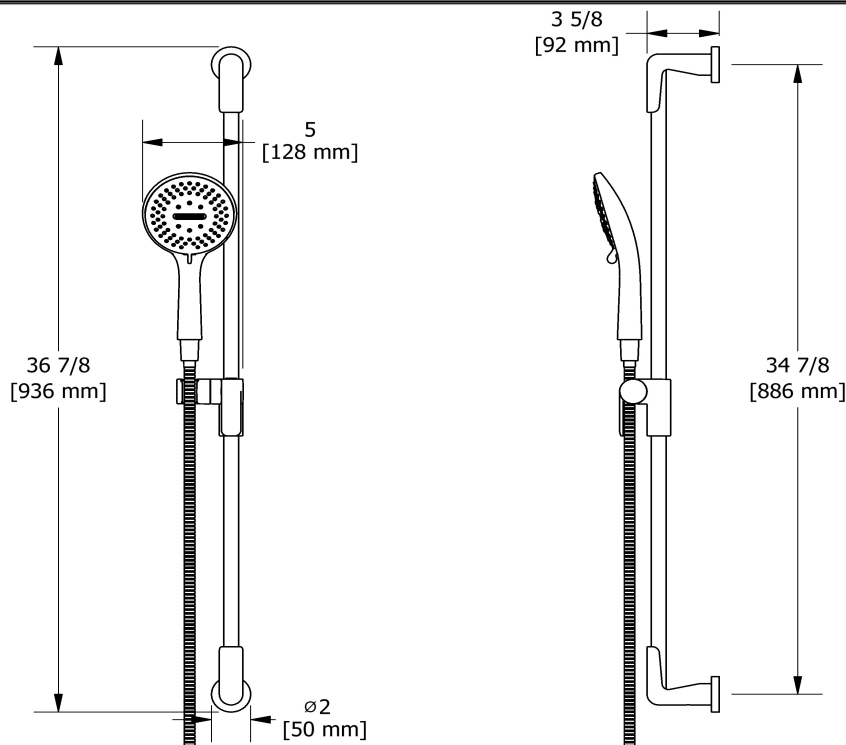

Système 3 voies coaxial Type T/P ½" avec douchette sur rail et tête pluie et cascade

KIT#2745PB

UPC®

Spécifications

Composition

- TPB45C - Garniture pour valve 3 voies coaxiale Type T/P
- R45 - Brut de valve 3 voies coaxiale, Type T/P (thermo/pression équilibrée)
- 4839C - Douchette sur rail
- 406C - Tête pluie et cascade
- 710C - Coude de raccordement

- Commandez la garniture TXX45XX ou TXX47XX pour compléter
- Entrée d'eau 1/2" mâle NPT ou soudée
- Valves de service
- Brut seul
- Trois sorties d'eau 1/2" mâle NPT ou soudée
- Capuchon d'essai

Couleur disponible

Service à la clientèle

Ontario, Ouest Canadien : 888-287-5354 Québec, Maritimes, États-Unis : 866-473-8442

2020.11.06

Douchette sur rail
4839

Spécifications

Descriptions

- Curseur Easy-Glide à gauche
- Boyau flexible 150 cm (59") double agrafe, écrou tournant avec 2 clapets anti-retour
- Anticalcaire
- 4375, douchette 3 jets

Service à la clientèle

Ontario, Ouest Canadien : 888-287-5354 Québec, Maritimes, États-Unis : 866-473-8442

Coude de raccordement
710

Spécifications

Descriptions

- Entrée d'eau 1/2" femelle NPT
- Ajustable en profondeur
- Sortie d'eau 1/2" mâle