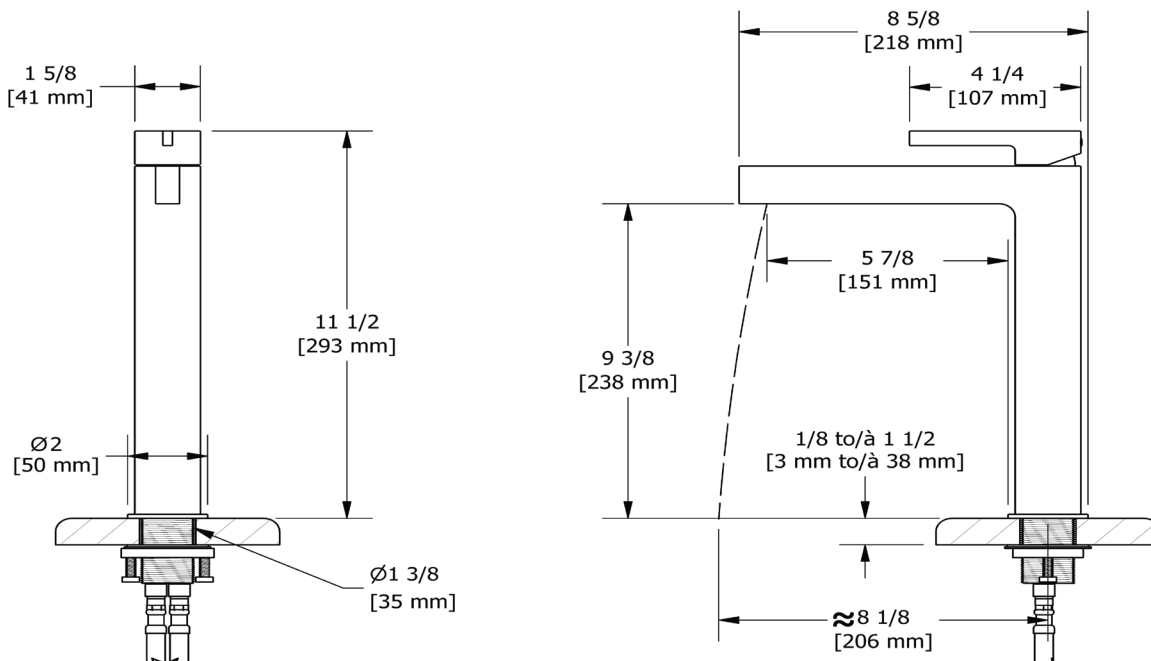

For warranty or additional information, contact:

U.S.A.
houseofrohl.com/support
1-800-777-9762

QUEBEC / MARITIMES / WESTERN CANADA
QUÉBEC / MARITIMES / OUEST CANADIEN
QUEBEC / MARITIMOS / CANADA OCCIDENTAL
houseofrohl.ca/support
1-866-473-8442

ONTARIO
houseofrohl.ca/support
1-800-287-5354