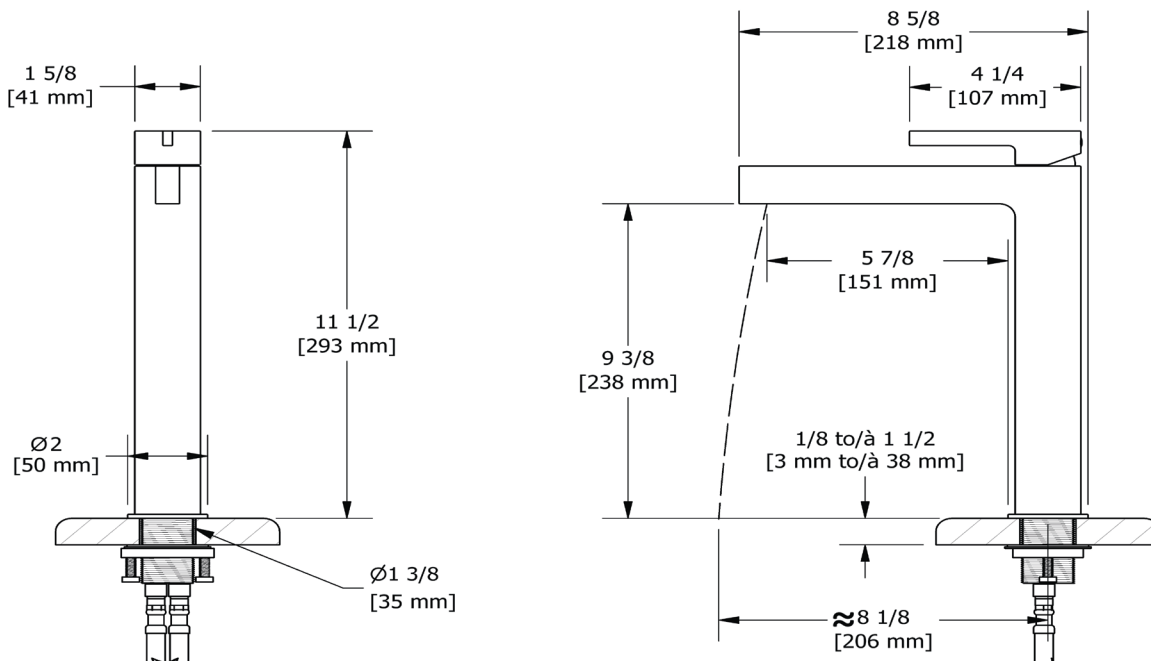

Paradox™

Grifo de lavabo largo de un solo orificio

MODELOS: PXL01

For warranty or additional information, contact:

U.S.A.
houseofrohl.com/support
 1-800-777-9762

QUEBEC / MARITIMES / WESTERN CANADA
 QUÉBEC / MARITIMES / OUEST CANADIEN
 QUEBEC / MARITIMOS / CANADA OCCIDENTAL
houseofrohl.ca/support
 1-866-473-8442