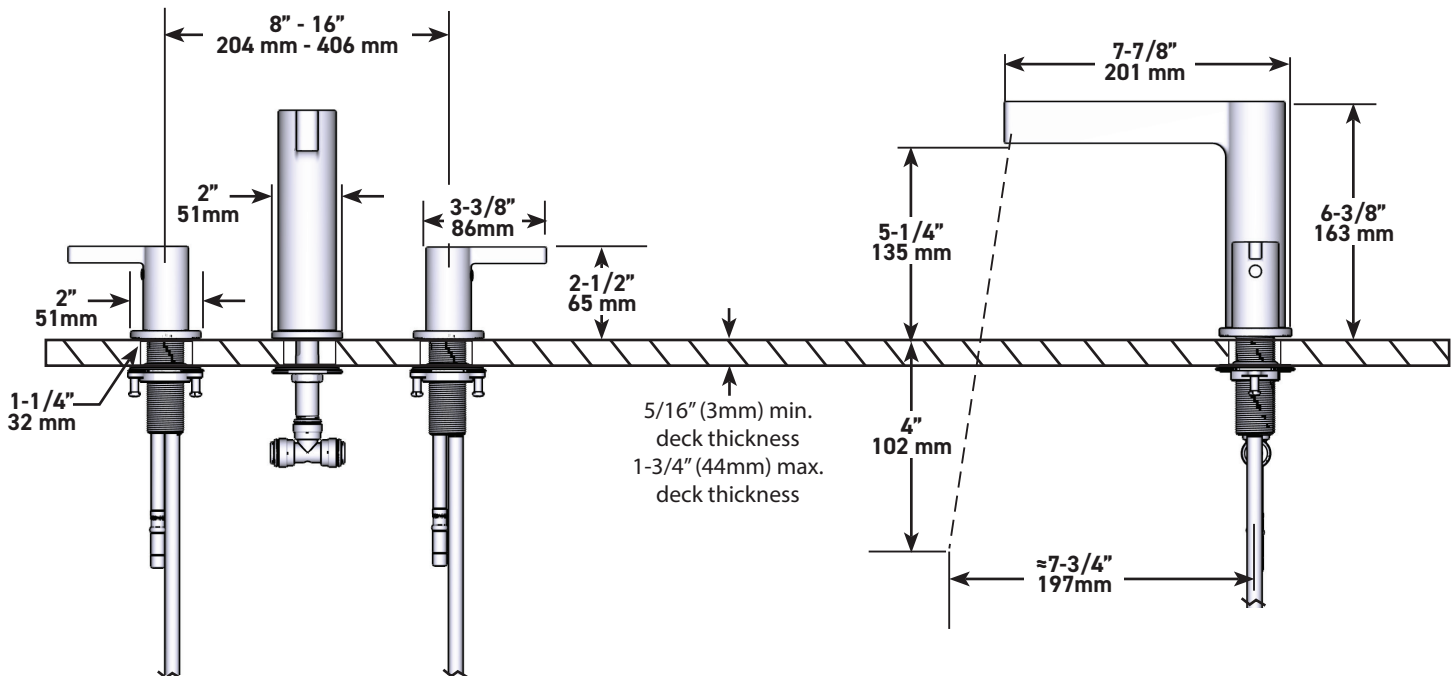

For warranty or additional information, contact:

U.S.A.
houseofrohl.com/support
1-800-777-9762

QUEBEC / MARITIMES / WESTERN CANADA
QUÉBEC / MARITIMES / OUEST CANADIEN
QUEBEC / MARITIMOS / CANADA OCCIDENTAL
houseofrohl.ca/support
1-866-473-8442

ONTARIO
houseofrohl.ca/support
1-800-287-5354