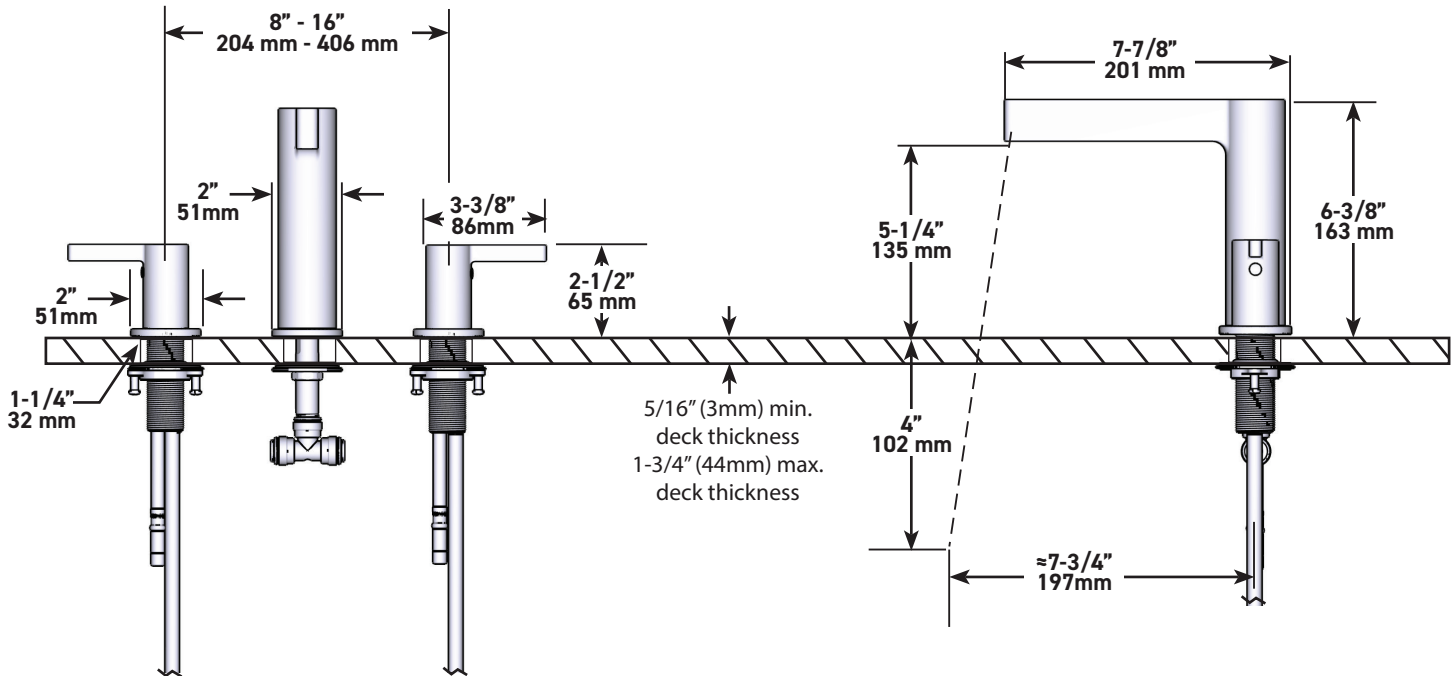

For warranty or additional information, contact:

U.S.A.
houseofrohl.com/support
1-800-777-9762

QUEBEC / MARITIMES / WESTERN CANADA
QUÉBEC / MARITIMES / OUEST CANADIEN
QUEBEC / MARITIMOS / CANADA OCCIDENTAL
houseofrohl.ca/support
1-866-473-8442

ONTARIO
houseofrohl.ca/support
1-800-287-5354