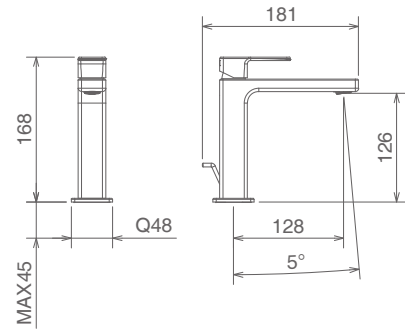

### 45001 CS

LAVABO CON SCARICO  
LAVATORY FAUCET WITH POP-UP WASTE  
LAVABO AVEC VIDAGE

CR	TB
NI	CNS
TN	ORS