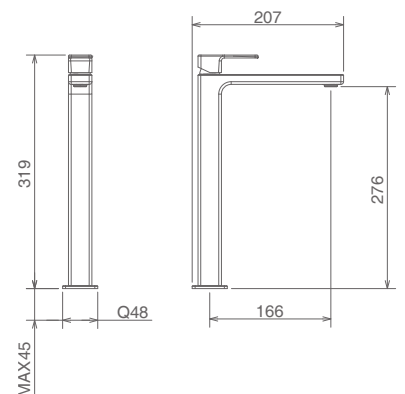

### 45003 TC

LAVABO SENZA SCARICO  
LAVATORY FAUCET WITHOUT POP-UP WASTE  
LAVABO SANS VIDAGE

CR	TB
NI	CNS
TN	ORS

AERATORE ORIENTABILE  
ADJUSTABLE AERATOR  
AERATEUR ORIENTABLE

### 45508 TC

LAVABO ALTO SENZA SCARICO  
TALL LAVATORY FAUCET WITHOUT POP-UP WASTE  
LAVABO HAUT SANS VIDAGE

CR	TB
NI	CNS
TN	ORS

CORPO UNICO  
ONE PIECE BODY  
CORPS ENTIER