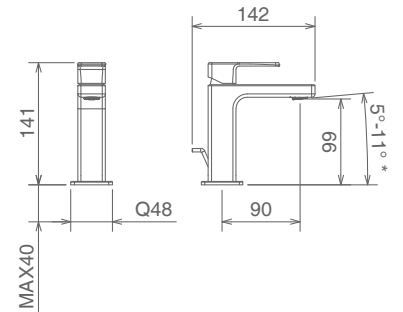

45003 CS

LAVABO CON SCARICO
LAVATORY FAUCET WITH POP-UP WASTE
LAVABO AVEC VIDAGE

CR	TB
NI	CNS
TN	ORS