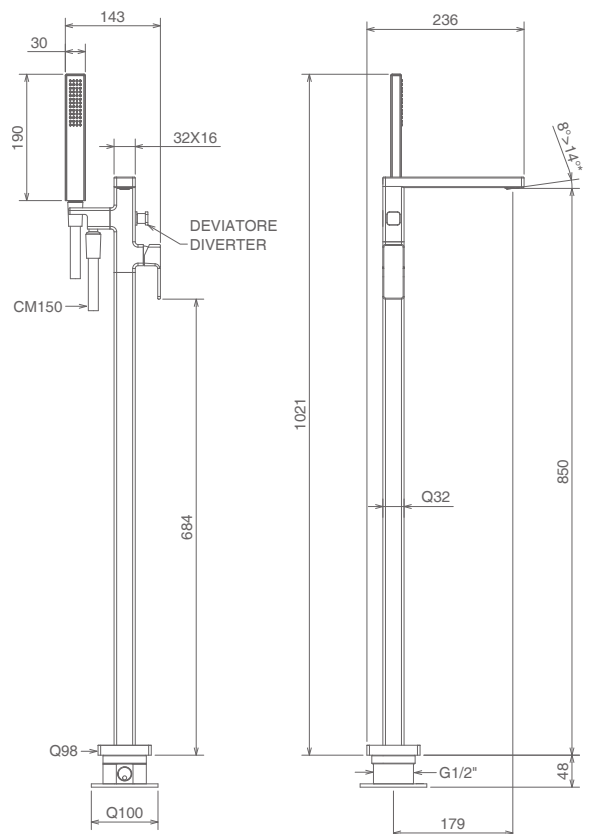

45040 R

GRUPPO VASCA INCASSO A PARETE
BUILT-IN BATHTUB SET WITH SHOWER
MITIGEUR BAIGNOIRE À ENCASTRER

CR | TB (*)
NI (*) | CNS (*)
TN (*) | ORS (*)

(*) VEDI COMPONENTI DISPONILI PAGG. 296-333
(*) SEE AVAILABLE COMPONENTS PAGES 296-333
(*) VOIR COMPLÉMENTS DISPONIBLES PAGES 296-333

45044 PAV

MISCELATORE MONOCOMANDO VASCA A
PAVIMENTO
PILLAR BATHTUB MIXER WITH SHOWER
MITIGEUR BAIGNOIRE À COLONNE

CR | TB (*)
NI (*) | CNS (*)
TN (*) | ORS (*)

(*) VEDI COMPONENTI DISPONILI PAGG. 296-333
(*) SEE AVAILABLE COMPONENTS PAGES 296-333
(*) VOIR COMPLÉMENTS DISPONIBLES PAGES 296-333