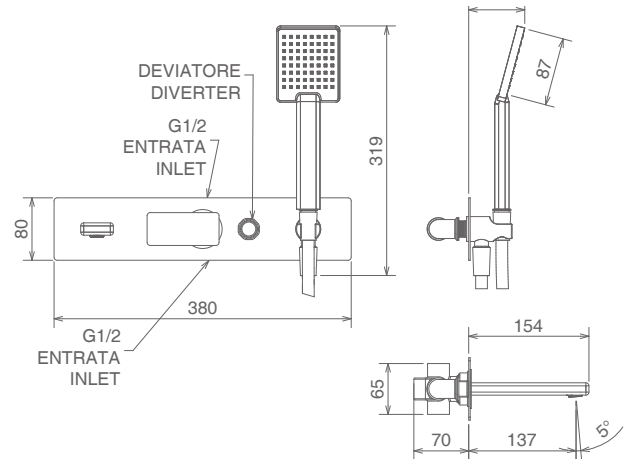

45040 R

GRUPPO VASCA INCASSO A PARETE
BUILT-IN BATHTUB SET WITH SHOWER
MITIGEUR BAIGNOIRE À ENCASTRER

CR | TB (*)
NI (*) | CNS (*)
TN (*) | ORS (*)

(*) VEDI COMPONENTI DISPONILI PAGG. 296-333
(*) SEE AVAILABLE COMPONENTS PAGES 296-333
(*) VOIR COMPLÉMENTS DISPONIBLES PAGES 296-333

45044 PAV

MISCELATORE MONOCOMANDO VASCA A
PAVIMENTO
PILLAR BATHTUB MIXER WITH SHOWER
MITIGEUR BAIGNOIRE À COLONNE

CR | TB (*)
NI (*) | CNS (*)
TN (*) | ORS (*)

(*) VEDI COMPONENTI DISPONILI PAGG. 296-333
(*) SEE AVAILABLE COMPONENTS PAGES 296-333
(*) VOIR COMPLÉMENTS DISPONIBLES PAGES 296-333