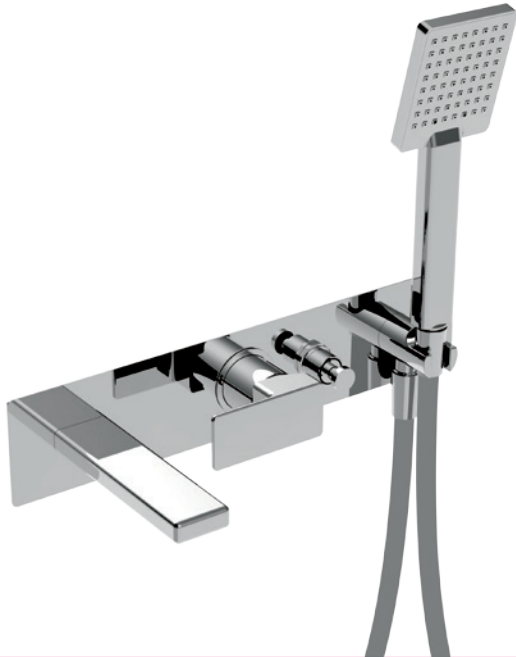

45040 R

GRUPPO VASCA INCASSO A PARETE
BUILT-IN BATHTUB SET WITH SHOWER
MITIGEUR BAIGNOIRE À ENCASTRER

CR | TB (*)
NI (*) | CNS (*)
TN (*) | ORS (*)

(*) VEDI COMPONENTI DISPONILI PAGG. 296-333
(*) SEE AVAILABLE COMPONENTS PAGES 296-333
(*) VOIR COMPLÉMENTS DISPONIBLES PAGES 296-333

45044 PAV

MISCELATORE MONOCOMANDO VASCA A
PAVIMENTO
PILLAR BATHTUB MIXER WITH SHOWER
MITIGEUR BAIGNOIRE À COLONNE

CR | TB (*)
NI (*) | CNS (*)
TN (*) | ORS (*)

(*) VEDI COMPONENTI DISPONILI PAGG. 296-333
(*) SEE AVAILABLE COMPONENTS PAGES 296-333
(*) VOIR COMPLÉMENTS DISPONIBLES PAGES 296-333

PRESENTI PARTI DA INCASSARE PRIMA DI
CONCLUDERE I LAVORI DI MURATURA
ITEM INCLUDES PARTS TO BE INSTALLED PRIOR TO
TILING
PART DE L'ARTICLE À ENCASTRER AVANT DE POSER
CARRELLAGE DE FINITION

AERATORE ORIENTABILE
ADJUSTABLE AERATOR
AERATEUR ORIENTABLE