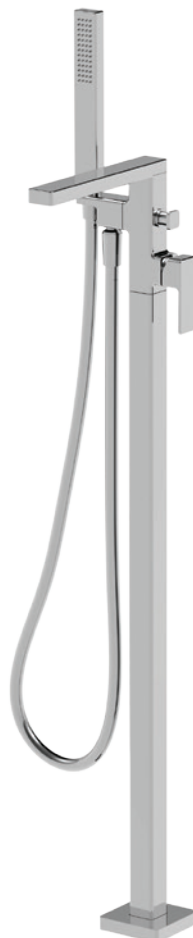

45040 R

GRUPPO VASCA INCASSO A PARETE
BUILT-IN BATHTUB SET WITH SHOWER
MITIGEUR BAIGNOIRE À ENCASTRER

CR | TB (*)
NI (*) | CNS (*)
TN (*) | ORS (*)

(*) VEDI COMPONENTI DISPONILI PAGG. 296-333
(*) SEE AVAILABLE COMPONENTS PAGES 296-333
(*) VOIR COMPLÉMENTS DISPONIBLES PAGES 296-333

45044 PAV

MISCELATORE MONOCOMANDO VASCA A
PAVIMENTO
PILLAR BATHTUB MIXER WITH SHOWER
MITIGEUR BAIGNOIRE À COLONNE

CR | TB (*)
NI (*) | CNS (*)
TN (*) | ORS (*)

(*) VEDI COMPONENTI DISPONILI PAGG. 296-333
(*) SEE AVAILABLE COMPONENTS PAGES 296-333
(*) VOIR COMPLÉMENTS DISPONIBLES PAGES 296-333

PRESENTI PARTI DA INCASSARE PRIMA DI
CONCLUDERE I LAVORI DI MURATURA
ITEM INCLUDES PARTS TO BE INSTALLED PRIOR TO
TILING
PART DE L'ARTICLE À ENCASTRER AVANT DE POSER
CARRELLAGE DE FINITION

AERATORE ORIENTABILE
ADJUSTABLE AERATOR
AERATEUR ORIENTABLE