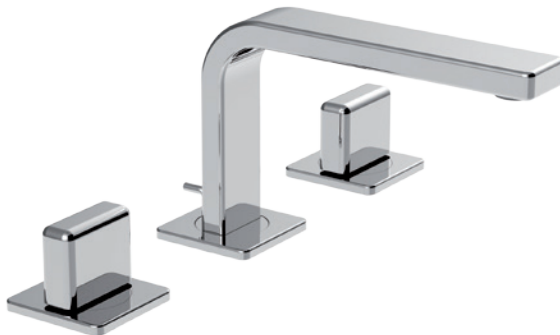

## 45801 ST

BATTERIA LAVABO 3 FORI, BOCCA A OMBRELLO  
WIDESPREAD LAVATORY SET  
MALANGEUR LAVABO 3 TROUS

CR  
NI  
TN

TB  
CNS  
ORS

BOCCA DI EROGAZIONE - BARRA OTTONE  
SPOUT IN BRASS BAR  
BEC EN BARRE LAITON

## 45801 JA

BATTERIA LAVABO 3 FORI, BOCCA A L  
WIDESPREAD LAVATORY SET  
MALANGEUR LAVABO 3 TROUS

CR  
NI  
TN

TB  
CNS  
ORS

BOCCA DI EROGAZIONE - BARRA OTTONE  
SPOUT IN BRASS BAR  
BEC EN BARRE LAITON