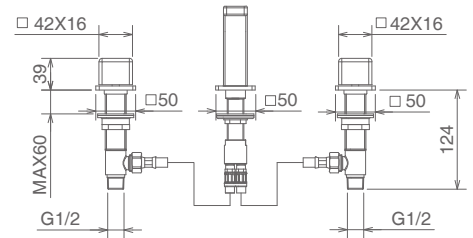

## 45801 ST

BATTERIA LAVABO 3 FORI, BOCCA A OMBRELLO  
WIDESPREAD LAVATORY SET  
MALANGEUR LAVABO 3 TROUS

CR  
NI  
TN

TB  
CNS  
ORS

BOCCA DI EROGAZIONE - BARRA OTTONE  
SPOUT IN BRASS BAR  
BEC EN BARRE LAITON

## 45801 JA

BATTERIA LAVABO 3 FORI, BOCCA A L  
WIDESPREAD LAVATORY SET  
MALANGEUR LAVABO 3 TROUS

CR  
NI  
TN

TB  
CNS  
ORS

BOCCA DI EROGAZIONE - BARRA OTTONE  
SPOUT IN BRASS BAR  
BEC EN BARRE LAITON