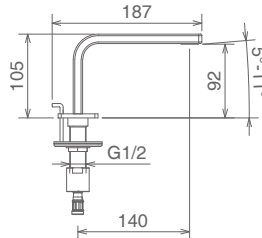

## 45801 ST

BATTERIA LAVABO 3 FORI, BOCCA A OMBRELLO  
WIDESPREAD LAVATORY SET  
MALANGEUR LAVABO 3 TROUS

CR  
NI  
TN

TB  
CNS  
ORS

BOCCA DI EROGAZIONE - BARRA OTTONE  
SPOUT IN BRASS BAR  
BEC EN BARRE LAITON

## 45801 JA

BATTERIA LAVABO 3 FORI, BOCCA A L  
WIDESPREAD LAVATORY SET  
MALANGEUR LAVABO 3 TROUS

CR  
NI  
TN

TB  
CNS  
ORS

BOCCA DI EROGAZIONE - BARRA OTTONE  
SPOUT IN BRASS BAR  
BEC EN BARRE LAITON