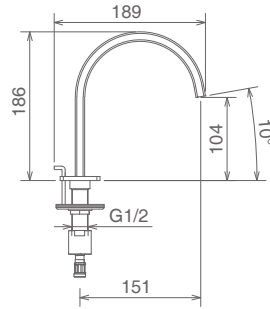

## 45801 ST

BATTERIA LAVABO 3 FORI, BOCCA A OMBRELLO  
WIDESPREAD LAVATORY SET  
MALANGEUR LAVABO 3 TROUS

CR  
NI  
TN

TB  
CNS  
ORS

BOCCA DI EROGAZIONE - BARRA OTTONE  
SPOUT IN BRASS BAR  
BEC EN BARRE LAITON

## 45801 JA

BATTERIA LAVABO 3 FORI, BOCCA A L  
WIDESPREAD LAVATORY SET  
MALANGEUR LAVABO 3 TROUS

CR  
NI  
TN

TB  
CNS  
ORS

BOCCA DI EROGAZIONE - BARRA OTTONE  
SPOUT IN BRASS BAR  
BEC EN BARRE LAITON