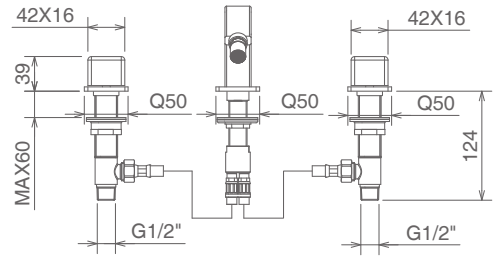

## 45801 ST

BATTERIA LAVABO 3 FORI, BOCCA A OMBRELLO  
WIDESPREAD LAVATORY SET  
MALANGEUR LAVABO 3 TROUS

CR  
NI  
TN

TB  
CNS  
ORS

BOCCA DI EROGAZIONE - BARRA OTTONE  
SPOUT IN BRASS BAR  
BEC EN BARRE LAITON

## 45801 JA

BATTERIA LAVABO 3 FORI, BOCCA A L  
WIDESPREAD LAVATORY SET  
MALANGEUR LAVABO 3 TROUS

CR  
NI  
TN

TB  
CNS  
ORS

BOCCA DI EROGAZIONE - BARRA OTTONE  
SPOUT IN BRASS BAR  
BEC EN BARRE LAITON