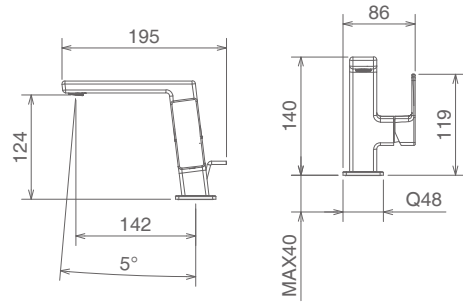

## 45601 CS

LAVABO LATERALE CON SCARICO  
SIDE LEVER LAVATORY FAUCET WITH POP-UP WASTE  
LAVABO AVEC VIDAGE

CR	TB
NI	CNS
TN	ORS

## 45601 TC

LAVABO LATERALE SENZA SCARICO  
SIDE LEVER LAVATORY FAUCET WITHOUT POP-UP  
WASTE  
LAVABO SANS VIDAGE

CR	TB
NI	CNS
TN	ORS