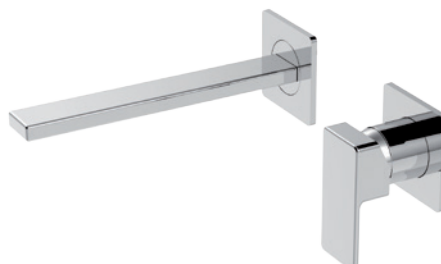

## 45601 CS

LAVABO LATERALE CON SCARICO  
SIDE LEVER LAVATORY FAUCET WITH POP-UP WASTE  
LAVABO AVEC VIDAGE

CR	TB
NI	CNS
TN	ORS

## 45651 CS

LAVABO LATERALE CON SCARICO  
SIDE LEVER LAVATORY FAUCET WITH POP-UP WASTE  
LAVABO AVEC VIDAGE

CR	TB
NI	CNS
TN	ORS

## 45651 TC

LAVABO LATERALE SENZA SCARICO  
SIDE LEVER LAVATORY FAUCET WITHOUT POP-UP  
WASTE  
LAVABO SANS VIDAGE

CR	TB
NI	CNS
TN	ORS

BOCCA GIREVOLE  
SWIVEL SPOUT  
BEC PIVOTANT

BOCCA DI EROGAZIONE - BARRA OTTONE  
SPOUT IN BRASS BAR  
BEC EN BARRE LAITON

## 45200 JA

LAVABO INCASSO A PARETE CON AERATORE  
WALL MOUNTED LAVATORY SET WITH AERATOR  
MITIGEUR LAVABO À PAROIE AVEC AERATEUR

CR	TB
NI	CNS
TN	ORS

BOCCA DI EROGAZIONE - BARRA OTTONE  
SPOUT IN BRASS BAR  
BEC EN BARRE LAITON