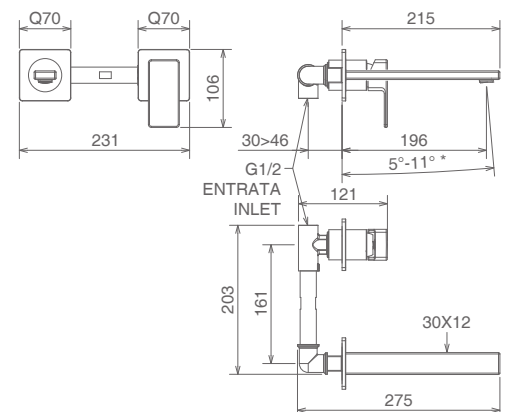

## 45651 TC

LAVABO LATERALE SENZA SCARICO  
SIDE LEVER LAVATORY FAUCET WITHOUT POP-UP  
WASTE  
LAVABO SANS VIDAGE

CR	TB
NI	CNS
TN	ORS

BOCCA GIREVOLE  
SWIVEL SPOUT  
BEC PIVOTANT

BOCCA DI EROGAZIONE - BARRA OTTONE  
SPOUT IN BRASS BAR  
BEC EN BARRE LAITON

## 45200 JA

LAVABO INCASSO A PARETE CON AERATORE  
WALL MOUNTED LAVATORY SET WITH AERATOR  
MITIGEUR LAVABO À PAROIE AVEC AERATEUR

CR	TB
NI	CNS
TN	ORS

BOCCA DI EROGAZIONE - BARRA OTTONE  
SPOUT IN BRASS BAR  
BEC EN BARRE LAITON