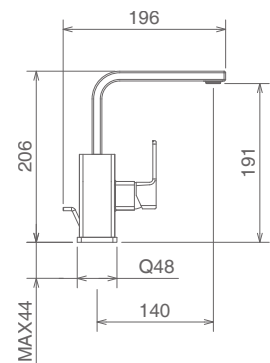

## 45601 CS

LAVABO LATERALE CON SCARICO  
SIDE LEVER LAVATORY FAUCET WITH POP-UP WASTE  
LAVABO AVEC VIDAGE

CR	TB
NI	CNS
TN	ORS

## 45601 TC

LAVABO LATERALE SENZA SCARICO  
SIDE LEVER LAVATORY FAUCET WITHOUT POP-UP  
WASTE  
LAVABO SANS VIDAGE

CR	TB
NI	CNS
TN	ORS

## 45651 CS

LAVABO LATERALE CON SCARICO  
SIDE LEVER LAVATORY FAUCET WITH POP-UP WASTE  
LAVABO AVEC VIDAGE

CR	TB
NI	CNS
TN	ORS