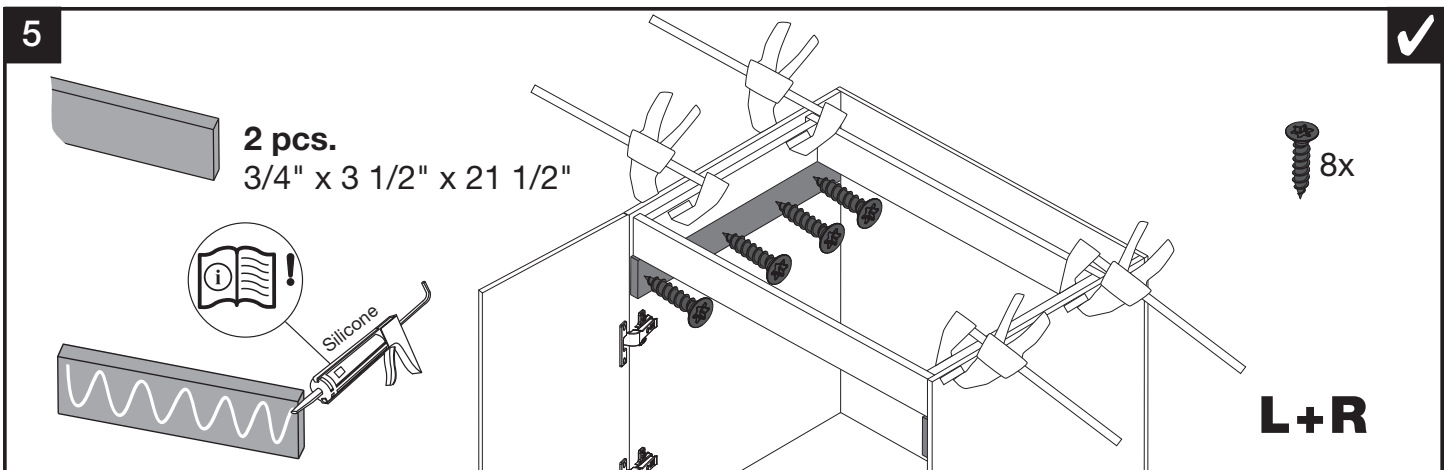

INTEOS 30"  
INTEOS 33"

INTEOS 39"  
INTEOS 45"

wood piece / morceau de bois : **4 pcs.** 3/4" x 3 1/2"

		±1 mm / ±0,039"		
		G	H	L
INTEOS 30"	33"	736,6 mm / 29"	457,2 mm / 18"	-3 mm / -1/8"
INTEOS 33"	36"	812,8 mm / 32"	457,2 mm / 18"	-3 mm / -1/8"
INTEOS 39"	42"	965,2 mm / 38"	457,2 mm / 18"	-3 mm / -1/8"
INTEOS 45"	48"	1.117,6 mm / 44"	457,2 mm / 18"	-3 mm / -1/8"

L = -3 mm / -1/8"

✓ OK

✗ not OK

✓ OK

✗ not OK

5

USA: [www.blanco.com](http://www.blanco.com)  CAN: [www.blanco.com](http://www.blanco.com)

**BLANCO**