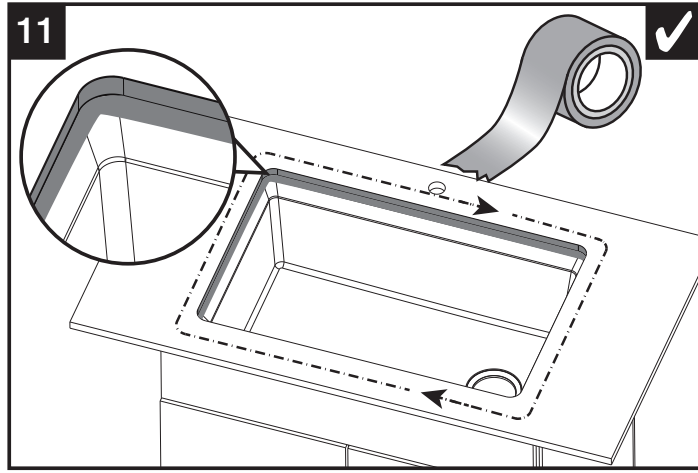

INTEOS 30"  
INTEOS 33"

INTEOS 39"  
INTEOS 45"

wood piece / morceau de bois : **4 pcs.** 3/4" x 3 1/2"

		±1 mm / ±0,039"		
		G	H	L
INTEOS 30"	33"	736,6 mm / 29"	457,2 mm / 18"	-3 mm / -1/8"
INTEOS 33"	36"	812,8 mm / 32"	457,2 mm / 18"	-3 mm / -1/8"
INTEOS 39"	42"	965,2 mm / 38"	457,2 mm / 18"	-3 mm / -1/8"
INTEOS 45"	48"	1.117,6 mm / 44"	457,2 mm / 18"	-3 mm / -1/8"

L = -3 mm / -1/8"

✓ OK

✗ not OK

✓ OK

✗ not OK

5

USA: [www.blanco.com](http://www.blanco.com)  CAN: [www.blanco.com](http://www.blanco.com)

**BLANCO**