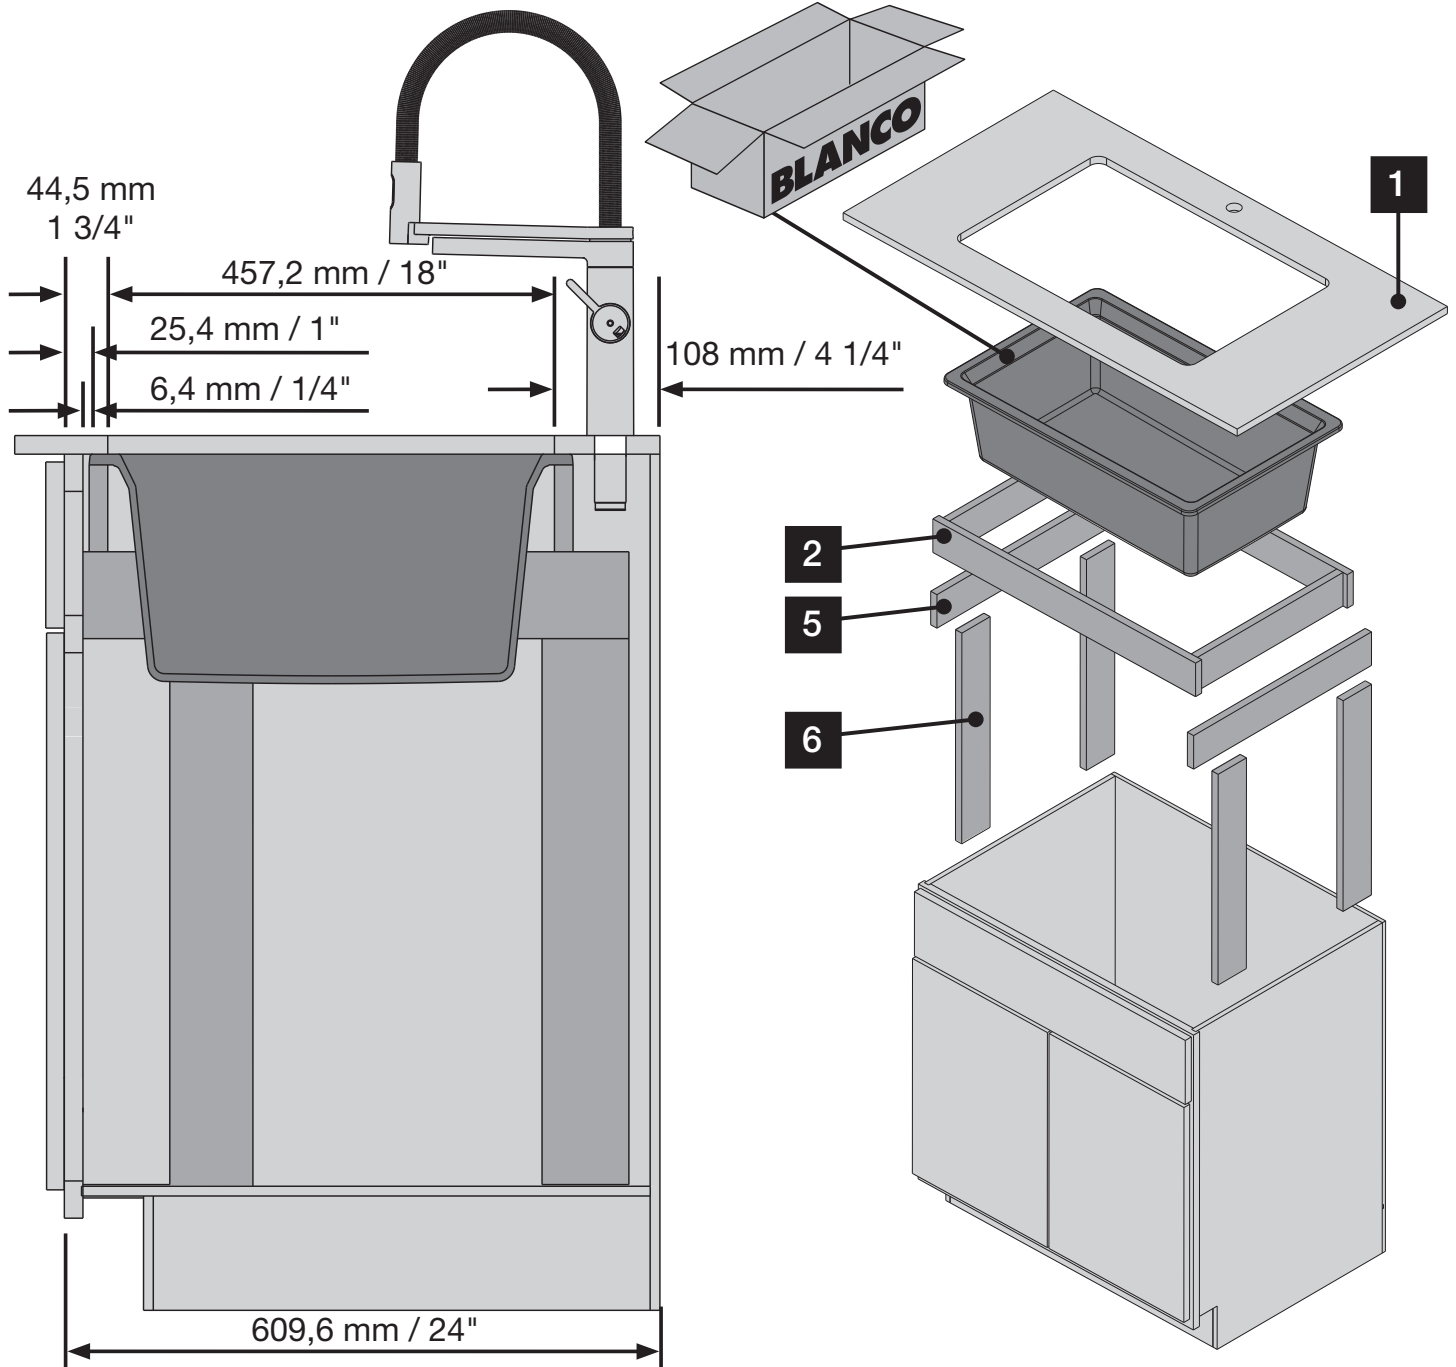

## BLANCO INTEOS SILGRANIT®

	A1	A2
INTEOS 30"	762 mm 30"	711,2 mm 28"
INTEOS 33"	838,2 mm 33"	787,4 mm 31"
INTEOS 39"	990,6 mm 39"	939,8 mm 37"
INTEOS 45"	1143 mm 45"	1092,2 mm 43"

	+2 mm / -1 mm +0,078" / -0,039"					
	A	B	R	M	M1	X
INTEOS 30"	717,6 mm 28 1/4"	457,2 mm 18"	22,2 mm 7/8"	358,8 mm 14 1/8"	57,2 mm 2 1/4"	-
INTEOS 33"	793,8 mm 31 1/4"	457,2 mm 18"	22,2 mm 7/8"	396,9 mm 15 5/8"	57,2 mm 2 1/4"	-
INTEOS 39"	946,2 mm 37 1/4"	457,2 mm 18"	22,2 mm 7/8"	473,1 mm 18 5/8"	57,2 mm 2 1/4"	152,4 mm 6"
INTEOS 45"	1.098,5 mm 43 1/4"	457,2 mm 18"	22,2 mm 7/8"	549,3 mm 21 5/8"	57,2 mm 2 1/4"	152,4 mm 6"

INTEOS 30"  
INTEOS 33"

INTEOS 39"  
INTEOS 45"

wood piece / morceau de bois : **4 pcs.** 3/4" x 3 1/2"

		±1 mm / ±0,039"		
		G	H	L
INTEOS 30"	33"	736,6 mm / 29"	457,2 mm / 18"	-3 mm / -1/8"
INTEOS 33"	36"	812,8 mm / 32"	457,2 mm / 18"	-3 mm / -1/8"
INTEOS 39"	42"	965,2 mm / 38"	457,2 mm / 18"	-3 mm / -1/8"
INTEOS 45"	48"	1.117,6 mm / 44"	457,2 mm / 18"	-3 mm / -1/8"

L = -3 mm / -1/8"

✓ OK

✗ not OK

✓ OK

✗ not OK

5

USA: [www.blanco.com](http://www.blanco.com)  CAN: [www.blanco.com](http://www.blanco.com)

**BLANCO**