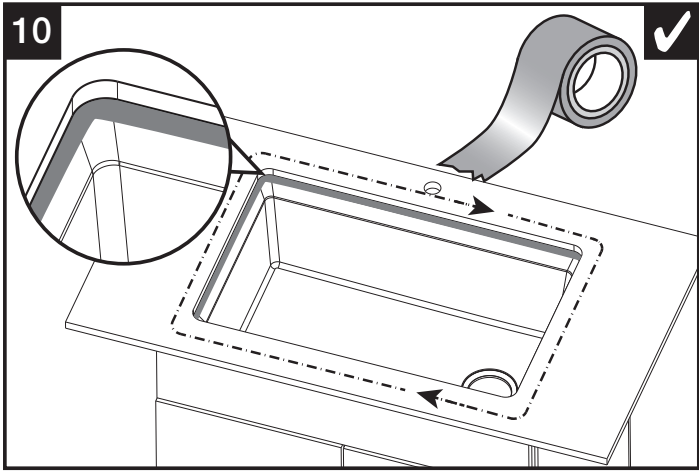

INTEOS 30"  
INTEOS 33"

INTEOS 39"  
INTEOS 45"

wood piece / morceau de bois : **4 pcs.** 3/4" x 3 1/2"

		±1 mm / ±0,039"		
		G	H	L
INTEOS 30"	33"	736,6 mm / 29"	457,2 mm / 18"	-3 mm / -1/8"
INTEOS 33"	36"	812,8 mm / 32"	457,2 mm / 18"	-3 mm / -1/8"
INTEOS 39"	42"	965,2 mm / 38"	457,2 mm / 18"	-3 mm / -1/8"
INTEOS 45"	48"	1.117,6 mm / 44"	457,2 mm / 18"	-3 mm / -1/8"

L = -3 mm / -1/8"

✓ OK

✗ not OK

✓ OK

✗ not OK

5

USA: [www.blanco.com](http://www.blanco.com)  CAN: [www.blanco.com](http://www.blanco.com)

**BLANCO**