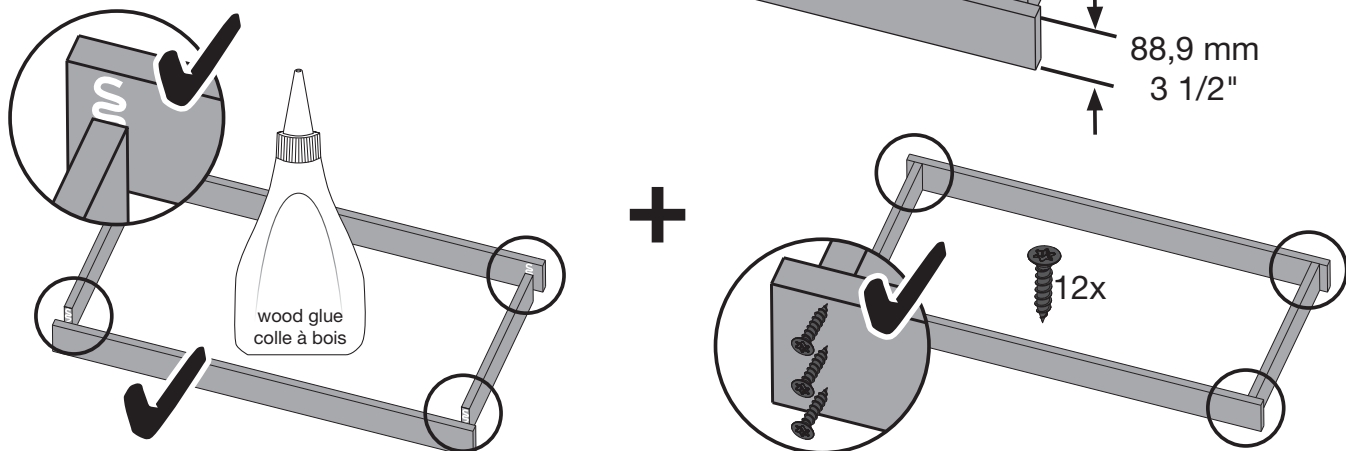

INTEOS 30"  
INTEOS 33"

INTEOS 39"  
INTEOS 45"

wood piece / morceau de bois : **4 pcs.** 3/4" x 3 1/2"

		±1 mm / ±0,039"		
		G	H	L
INTEOS 30"	33"	736,6 mm / 29"	457,2 mm / 18"	-3 mm / -1/8"
INTEOS 33"	36"	812,8 mm / 32"	457,2 mm / 18"	-3 mm / -1/8"
INTEOS 39"	42"	965,2 mm / 38"	457,2 mm / 18"	-3 mm / -1/8"
INTEOS 45"	48"	1.117,6 mm / 44"	457,2 mm / 18"	-3 mm / -1/8"

L = -3 mm / -1/8"

✓ OK

✗ not OK

✓ OK

✗ not OK

5

USA: [www.blanco.com](http://www.blanco.com)  CAN: [www.blanco.com](http://www.blanco.com)

**BLANCO**