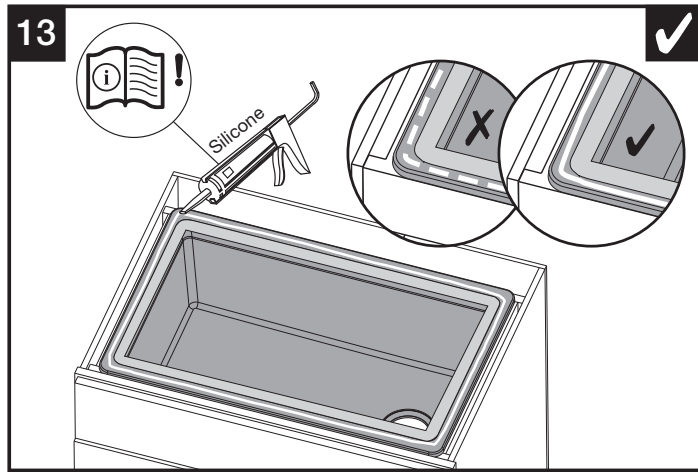

INTEOS 30"  
INTEOS 33"

INTEOS 39"  
INTEOS 45"

wood piece / morceau de bois : **4 pcs.** 3/4" x 3 1/2"

		±1 mm / ±0,039"		
		G	H	L
INTEOS 30"	33"	736,6 mm / 29"	457,2 mm / 18"	-3 mm / -1/8"
INTEOS 33"	36"	812,8 mm / 32"	457,2 mm / 18"	-3 mm / -1/8"
INTEOS 39"	42"	965,2 mm / 38"	457,2 mm / 18"	-3 mm / -1/8"
INTEOS 45"	48"	1.117,6 mm / 44"	457,2 mm / 18"	-3 mm / -1/8"

L = -3 mm / -1/8"

✓ OK

✗ not OK

✓ OK

✗ not OK

5

USA: [www.blanco.com](http://www.blanco.com)  CAN: [www.blanco.com](http://www.blanco.com)

**BLANCO**