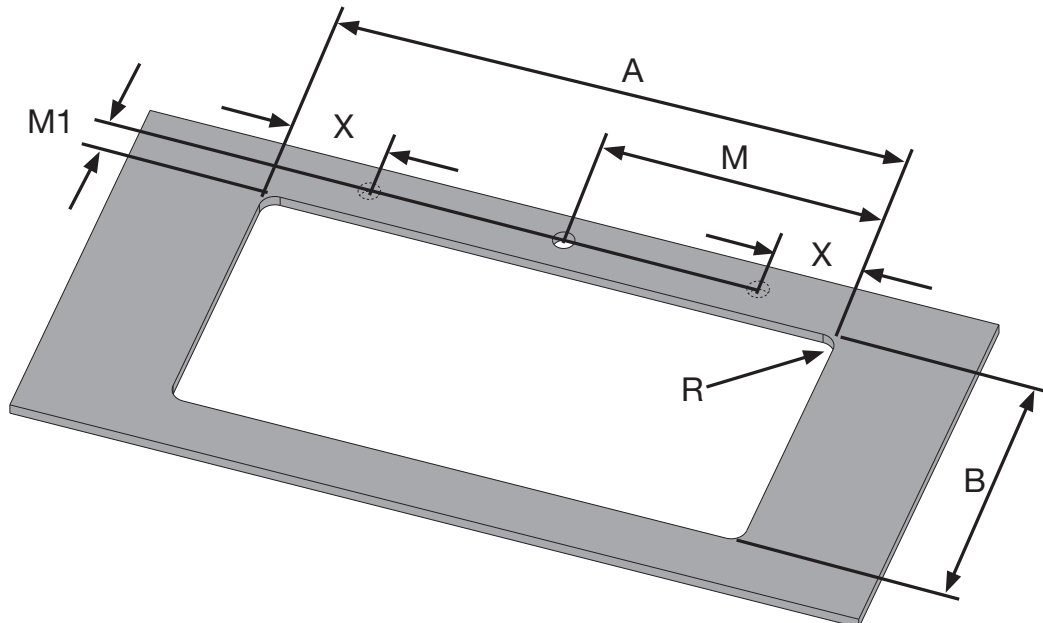

## BLANCO INTEOS SILGRANIT®

	A1	A2
INTEOS 30"	762 mm 30"	711,2 mm 28"
INTEOS 33"	838,2 mm 33"	787,4 mm 31"
INTEOS 39"	990,6 mm 39"	939,8 mm 37"
INTEOS 45"	1143 mm 45"	1092,2 mm 43"

	+2 mm / -1 mm +0,078" / -0,039"					
	A	B	R	M	M1	X
INTEOS 30"	717,6 mm 28 1/4"	457,2 mm 18"	22,2 mm 7/8"	358,8 mm 14 1/8"	57,2 mm 2 1/4"	-
INTEOS 33"	793,8 mm 31 1/4"	457,2 mm 18"	22,2 mm 7/8"	396,9 mm 15 5/8"	57,2 mm 2 1/4"	-
INTEOS 39"	946,2 mm 37 1/4"	457,2 mm 18"	22,2 mm 7/8"	473,1 mm 18 5/8"	57,2 mm 2 1/4"	152,4 mm 6"
INTEOS 45"	1.098,5 mm 43 1/4"	457,2 mm 18"	22,2 mm 7/8"	549,3 mm 21 5/8"	57,2 mm 2 1/4"	152,4 mm 6"

INTEOS 30"  
INTEOS 33"

INTEOS 39"  
INTEOS 45"

wood piece / morceau de bois : **4 pcs.** 3/4" x 3 1/2"

		±1 mm / ±0,039"		
		G	H	L
INTEOS 30"	33"	736,6 mm / 29"	457,2 mm / 18"	-3 mm / -1/8"
INTEOS 33"	36"	812,8 mm / 32"	457,2 mm / 18"	-3 mm / -1/8"
INTEOS 39"	42"	965,2 mm / 38"	457,2 mm / 18"	-3 mm / -1/8"
INTEOS 45"	48"	1.117,6 mm / 44"	457,2 mm / 18"	-3 mm / -1/8"

L = -3 mm / -1/8"

✓ OK

✗ not OK

✓ OK

✗ not OK

5

USA: [www.blanco.com](http://www.blanco.com)  CAN: [www.blanco.com](http://www.blanco.com)

**BLANCO**