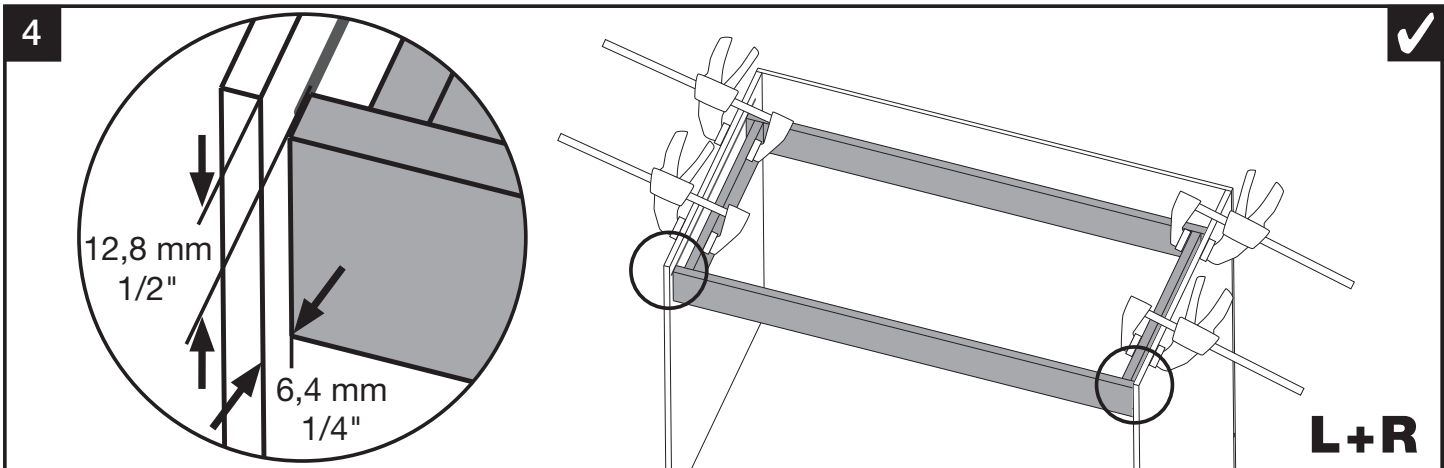

INTEOS 30"  
INTEOS 33"

INTEOS 39"  
INTEOS 45"

wood piece / morceau de bois : **4 pcs.** 3/4" x 3 1/2"

		±1 mm / ±0,039"		
		G	H	L
INTEOS 30"	33"	736,6 mm / 29"	457,2 mm / 18"	-3 mm / -1/8"
INTEOS 33"	36"	812,8 mm / 32"	457,2 mm / 18"	-3 mm / -1/8"
INTEOS 39"	42"	965,2 mm / 38"	457,2 mm / 18"	-3 mm / -1/8"
INTEOS 45"	48"	1.117,6 mm / 44"	457,2 mm / 18"	-3 mm / -1/8"

L = -3 mm / -1/8"

✓ OK

✗ not OK

✓ OK

✗ not OK

5

USA: [www.blanco.com](http://www.blanco.com)  CAN: [www.blanco.com](http://www.blanco.com)

**BLANCO**