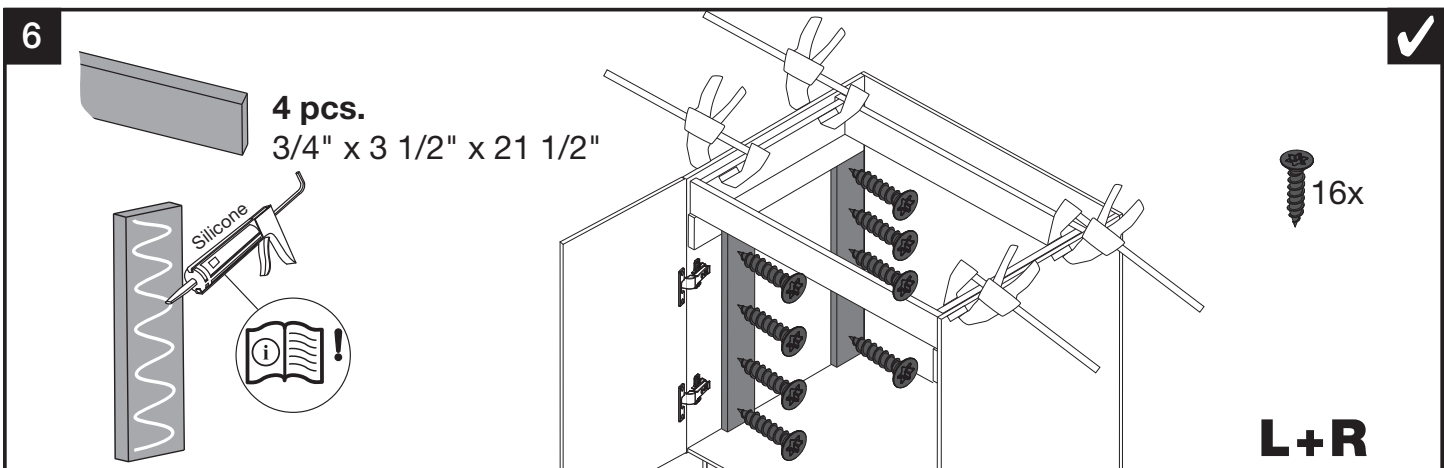

INTEOS 30"  
INTEOS 33"

INTEOS 39"  
INTEOS 45"

wood piece / morceau de bois : **4 pcs.** 3/4" x 3 1/2"

		±1 mm / ±0,039"		
		G	H	L
INTEOS 30"	33"	736,6 mm / 29"	457,2 mm / 18"	-3 mm / -1/8"
INTEOS 33"	36"	812,8 mm / 32"	457,2 mm / 18"	-3 mm / -1/8"
INTEOS 39"	42"	965,2 mm / 38"	457,2 mm / 18"	-3 mm / -1/8"
INTEOS 45"	48"	1.117,6 mm / 44"	457,2 mm / 18"	-3 mm / -1/8"

L = -3 mm / -1/8"

✓ OK

✗ not OK

✓ OK

✗ not OK

5

USA: [www.blanco.com](http://www.blanco.com)  CAN: [www.blanco.com](http://www.blanco.com)

**BLANCO**