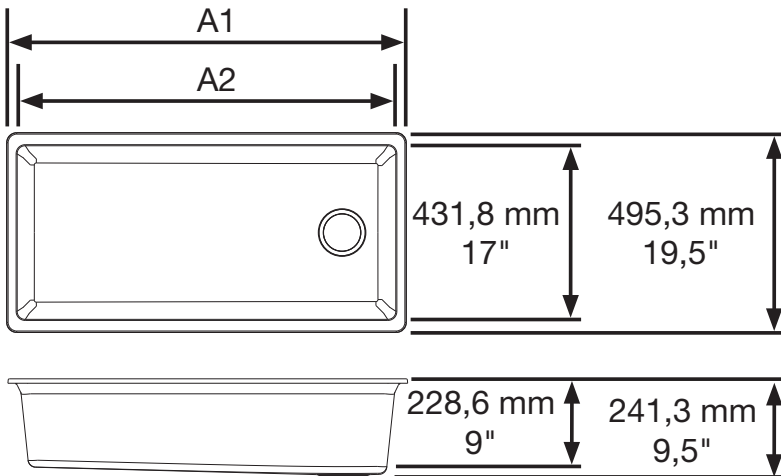

## BLANCO INTEOS SILGRANIT®

	A1	A2
INTEOS 30"	762 mm 30"	711,2 mm 28"
INTEOS 33"	838,2 mm 33"	787,4 mm 31"
INTEOS 39"	990,6 mm 39"	939,8 mm 37"
INTEOS 45"	1143 mm 45"	1092,2 mm 43"

	+2 mm / -1 mm +0,078" / -0,039"					
	A	B	R	M	M1	X
INTEOS 30"	717,6 mm 28 1/4"	457,2 mm 18"	22,2 mm 7/8"	358,8 mm 14 1/8"	57,2 mm 2 1/4"	-
INTEOS 33"	793,8 mm 31 1/4"	457,2 mm 18"	22,2 mm 7/8"	396,9 mm 15 5/8"	57,2 mm 2 1/4"	-
INTEOS 39"	946,2 mm 37 1/4"	457,2 mm 18"	22,2 mm 7/8"	473,1 mm 18 5/8"	57,2 mm 2 1/4"	152,4 mm 6"
INTEOS 45"	1.098,5 mm 43 1/4"	457,2 mm 18"	22,2 mm 7/8"	549,3 mm 21 5/8"	57,2 mm 2 1/4"	152,4 mm 6"

INTEOS 30"  
INTEOS 33"

INTEOS 39"  
INTEOS 45"

wood piece / morceau de bois : **4 pcs.** 3/4" x 3 1/2"

		±1 mm / ±0,039"		
		G	H	L
INTEOS 30"	33"	736,6 mm / 29"	457,2 mm / 18"	-3 mm / -1/8"
INTEOS 33"	36"	812,8 mm / 32"	457,2 mm / 18"	-3 mm / -1/8"
INTEOS 39"	42"	965,2 mm / 38"	457,2 mm / 18"	-3 mm / -1/8"
INTEOS 45"	48"	1.117,6 mm / 44"	457,2 mm / 18"	-3 mm / -1/8"

L = -3 mm / -1/8"

✓ OK

✗ not OK

✓ OK

✗ not OK

5

USA: [www.blanco.com](http://www.blanco.com)  CAN: [www.blanco.com](http://www.blanco.com)

**BLANCO**