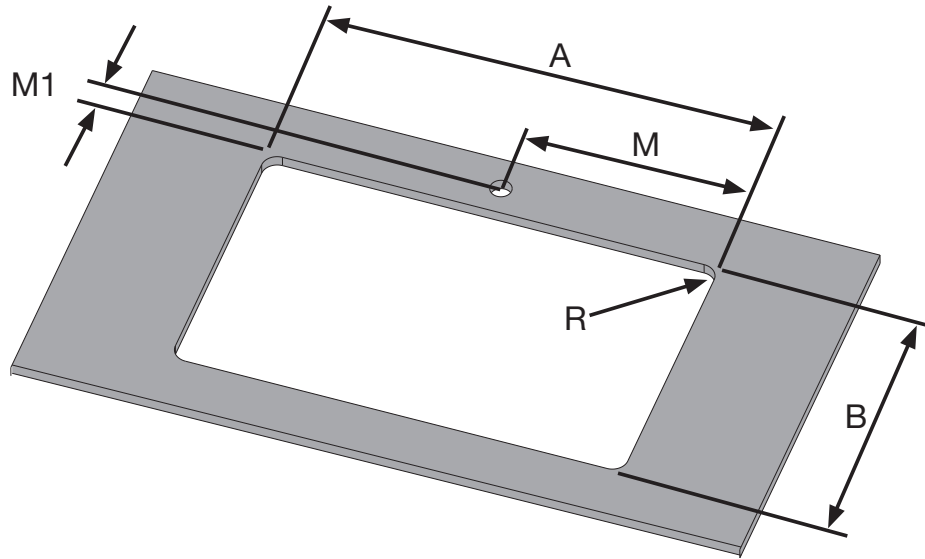

## BLANCO INTEOS SILGRANIT®

	A1	A2
INTEOS 30"	762 mm 30"	711,2 mm 28"
INTEOS 33"	838,2 mm 33"	787,4 mm 31"
INTEOS 39"	990,6 mm 39"	939,8 mm 37"
INTEOS 45"	1143 mm 45"	1092,2 mm 43"

	+2 mm / -1 mm +0,078" / -0,039"					
	A	B	R	M	M1	X
INTEOS 30"	717,6 mm 28 1/4"	457,2 mm 18"	22,2 mm 7/8"	358,8 mm 14 1/8"	57,2 mm 2 1/4"	-
INTEOS 33"	793,8 mm 31 1/4"	457,2 mm 18"	22,2 mm 7/8"	396,9 mm 15 5/8"	57,2 mm 2 1/4"	-
INTEOS 39"	946,2 mm 37 1/4"	457,2 mm 18"	22,2 mm 7/8"	473,1 mm 18 5/8"	57,2 mm 2 1/4"	152,4 mm 6"
INTEOS 45"	1.098,5 mm 43 1/4"	457,2 mm 18"	22,2 mm 7/8"	549,3 mm 21 5/8"	57,2 mm 2 1/4"	152,4 mm 6"

INTEOS 30"  
INTEOS 33"

INTEOS 39"  
INTEOS 45"

wood piece / morceau de bois : **4 pcs.** 3/4" x 3 1/2"

		±1 mm / ±0,039"		
		G	H	L
INTEOS 30"	33"	736,6 mm / 29"	457,2 mm / 18"	-3 mm / -1/8"
INTEOS 33"	36"	812,8 mm / 32"	457,2 mm / 18"	-3 mm / -1/8"
INTEOS 39"	42"	965,2 mm / 38"	457,2 mm / 18"	-3 mm / -1/8"
INTEOS 45"	48"	1.117,6 mm / 44"	457,2 mm / 18"	-3 mm / -1/8"

L = -3 mm / -1/8"

✓ OK

✗ not OK

✓ OK

✗ not OK

5

USA: [www.blanco.com](http://www.blanco.com)  CAN: [www.blanco.com](http://www.blanco.com)

**BLANCO**