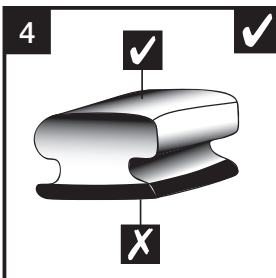

INTEOS 30"  
INTEOS 33"

INTEOS 39"  
INTEOS 45"

wood piece / morceau de bois : **4 pcs.** 3/4" x 3 1/2"

		±1 mm / ±0,039"		
		G	H	L
INTEOS 30"	33"	736,6 mm / 29"	457,2 mm / 18"	-3 mm / -1/8"
INTEOS 33"	36"	812,8 mm / 32"	457,2 mm / 18"	-3 mm / -1/8"
INTEOS 39"	42"	965,2 mm / 38"	457,2 mm / 18"	-3 mm / -1/8"
INTEOS 45"	48"	1.117,6 mm / 44"	457,2 mm / 18"	-3 mm / -1/8"

L = -3 mm / -1/8"

✓ OK

✗ not OK

✓ OK

✗ not OK

5

USA: [www.blanco.com](http://www.blanco.com)  CAN: [www.blanco.com](http://www.blanco.com)

**BLANCO**