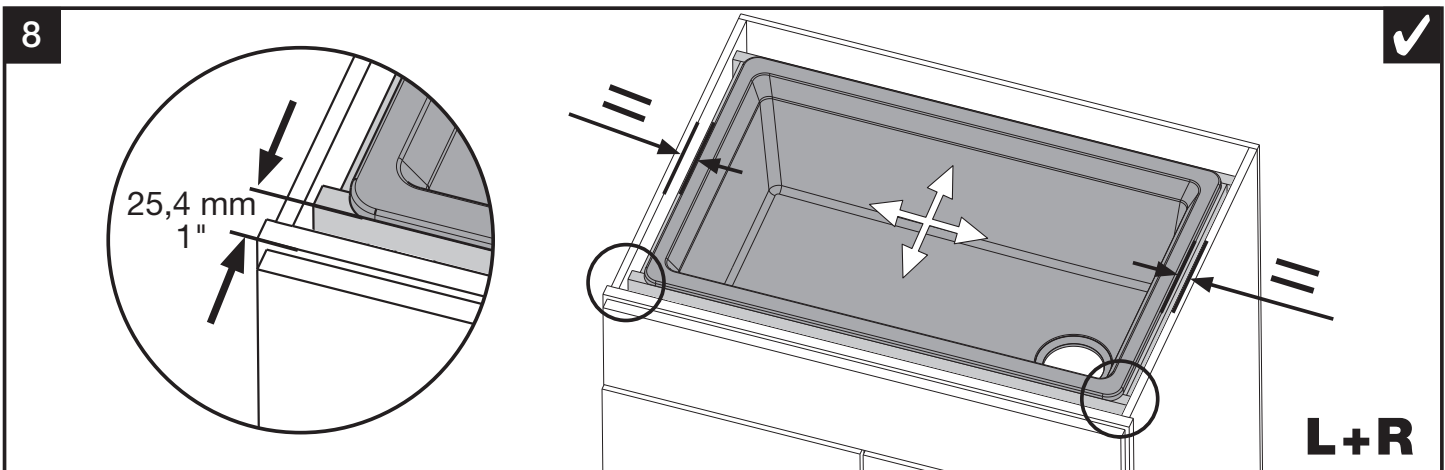

INTEOS 30"  
INTEOS 33"

INTEOS 39"  
INTEOS 45"

wood piece / morceau de bois : **4 pcs.** 3/4" x 3 1/2"

		±1 mm / ±0,039"		
		G	H	L
INTEOS 30"	33"	736,6 mm / 29"	457,2 mm / 18"	-3 mm / -1/8"
INTEOS 33"	36"	812,8 mm / 32"	457,2 mm / 18"	-3 mm / -1/8"
INTEOS 39"	42"	965,2 mm / 38"	457,2 mm / 18"	-3 mm / -1/8"
INTEOS 45"	48"	1.117,6 mm / 44"	457,2 mm / 18"	-3 mm / -1/8"

L = -3 mm / -1/8"

✓ OK

✗ not OK

✓ OK

✗ not OK

5

USA: [www.blanco.com](http://www.blanco.com)  CAN: [www.blanco.com](http://www.blanco.com)

**BLANCO**