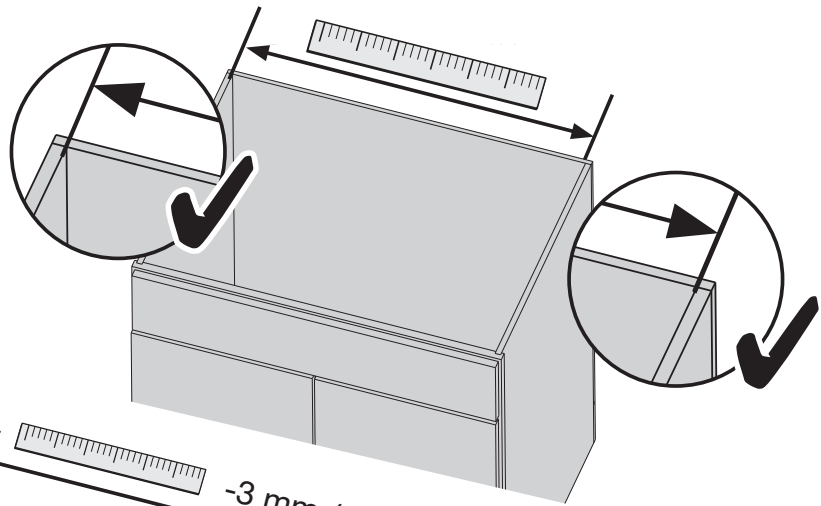

INTEOS 30"  
INTEOS 33"

INTEOS 39"  
INTEOS 45"

wood piece / morceau de bois : **4 pcs.** 3/4" x 3 1/2"

		±1 mm / ±0,039"		
		G	H	L
INTEOS 30"	33"	736,6 mm / 29"	457,2 mm / 18"	-3 mm / -1/8"
INTEOS 33"	36"	812,8 mm / 32"	457,2 mm / 18"	-3 mm / -1/8"
INTEOS 39"	42"	965,2 mm / 38"	457,2 mm / 18"	-3 mm / -1/8"
INTEOS 45"	48"	1.117,6 mm / 44"	457,2 mm / 18"	-3 mm / -1/8"

L = -3 mm / -1/8"

✓ OK

✗ not OK

✓ OK

✗ not OK

5

USA: [www.blanco.com](http://www.blanco.com)  CAN: [www.blanco.com](http://www.blanco.com)

**BLANCO**