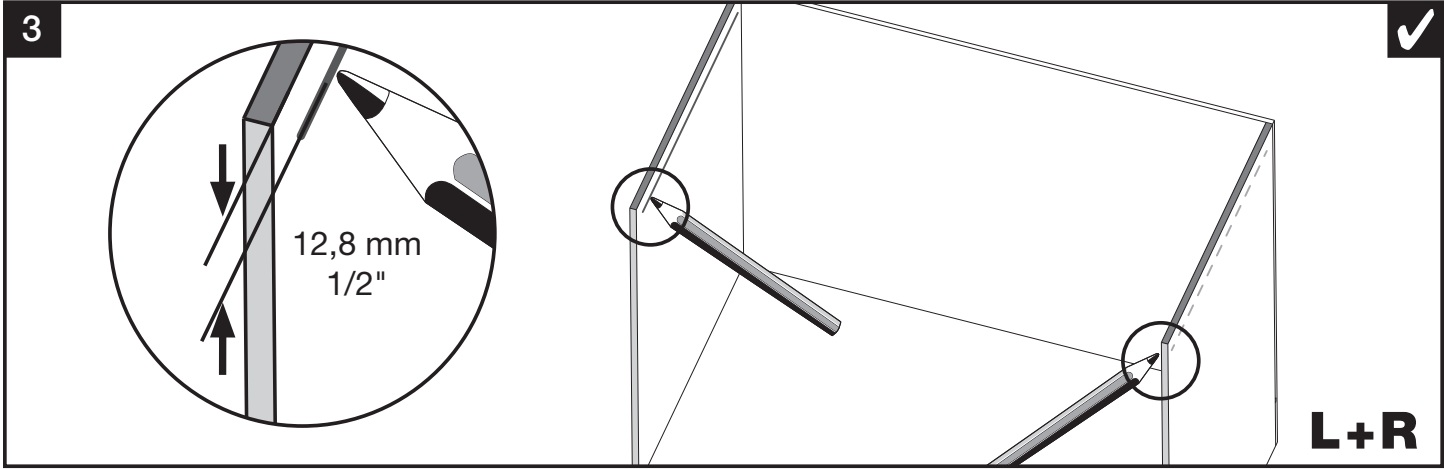

INTEOS 30"  
INTEOS 33"

INTEOS 39"  
INTEOS 45"

wood piece / morceau de bois : **4 pcs.** 3/4" x 3 1/2"

		±1 mm / ±0,039"		
		G	H	L
INTEOS 30"	33"	736,6 mm / 29"	457,2 mm / 18"	-3 mm / -1/8"
INTEOS 33"	36"	812,8 mm / 32"	457,2 mm / 18"	-3 mm / -1/8"
INTEOS 39"	42"	965,2 mm / 38"	457,2 mm / 18"	-3 mm / -1/8"
INTEOS 45"	48"	1.117,6 mm / 44"	457,2 mm / 18"	-3 mm / -1/8"

L = -3 mm / -1/8"

✓ OK

✗ not OK

✓ OK

✗ not OK

5

USA: [www.blanco.com](http://www.blanco.com)  CAN: [www.blanco.com](http://www.blanco.com)

**BLANCO**