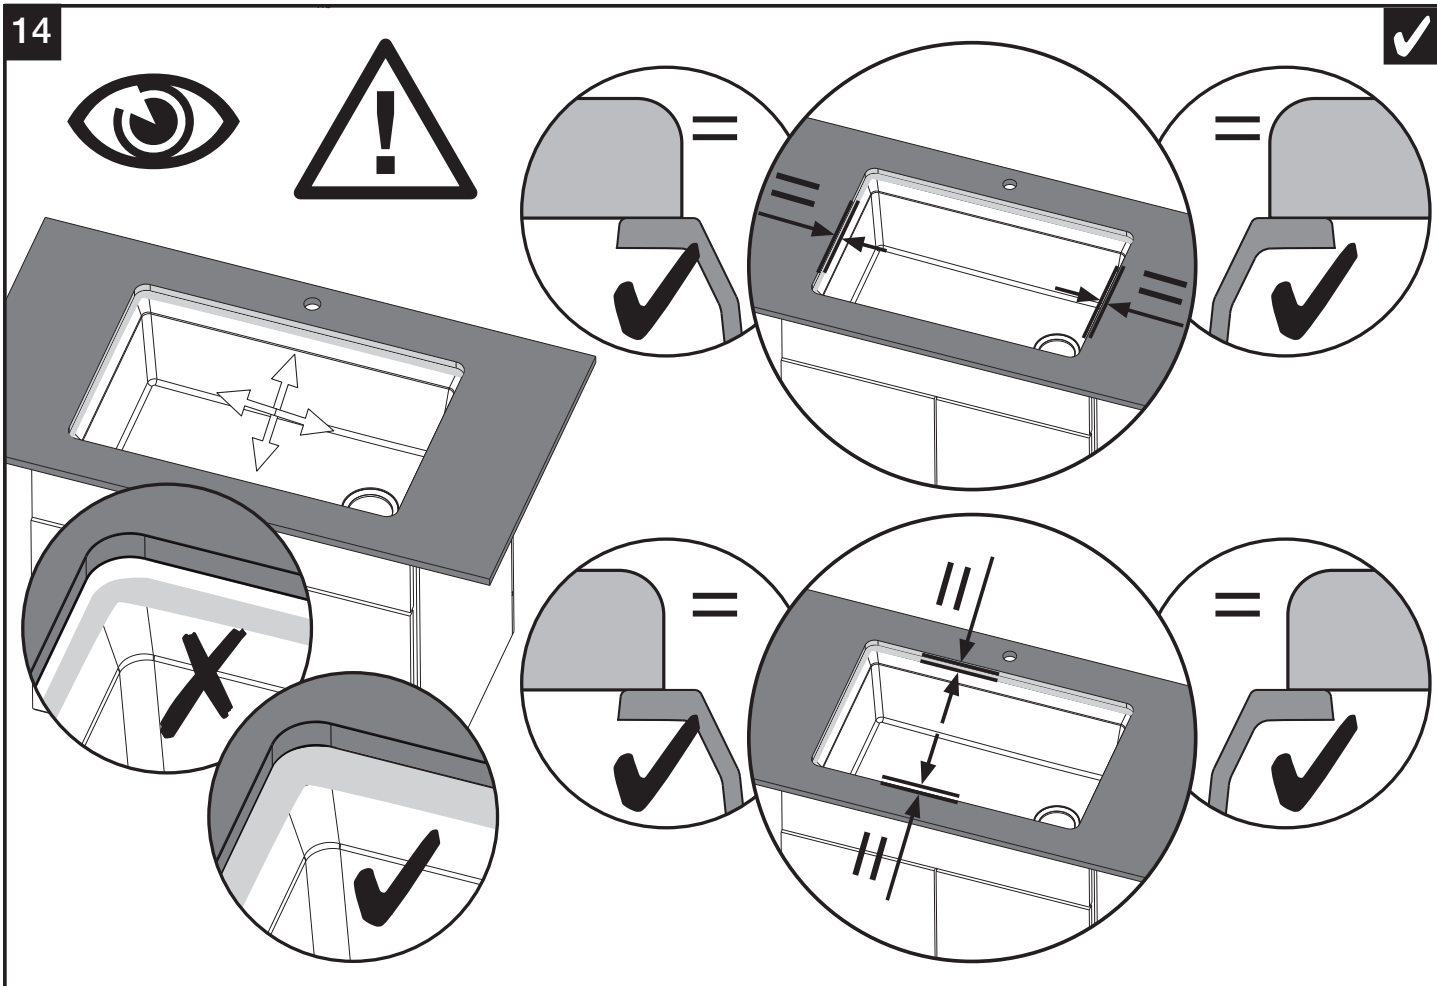

INTEOS 30"  
INTEOS 33"

INTEOS 39"  
INTEOS 45"

wood piece / morceau de bois : **4 pcs.** 3/4" x 3 1/2"

		±1 mm / ±0,039"		
		G	H	L
INTEOS 30"	33"	736,6 mm / 29"	457,2 mm / 18"	-3 mm / -1/8"
INTEOS 33"	36"	812,8 mm / 32"	457,2 mm / 18"	-3 mm / -1/8"
INTEOS 39"	42"	965,2 mm / 38"	457,2 mm / 18"	-3 mm / -1/8"
INTEOS 45"	48"	1.117,6 mm / 44"	457,2 mm / 18"	-3 mm / -1/8"

L = -3 mm / -1/8"

✓ OK

✗ not OK

✓ OK

✗ not OK

5

USA: [www.blanco.com](http://www.blanco.com)  CAN: [www.blanco.com](http://www.blanco.com)

**BLANCO**