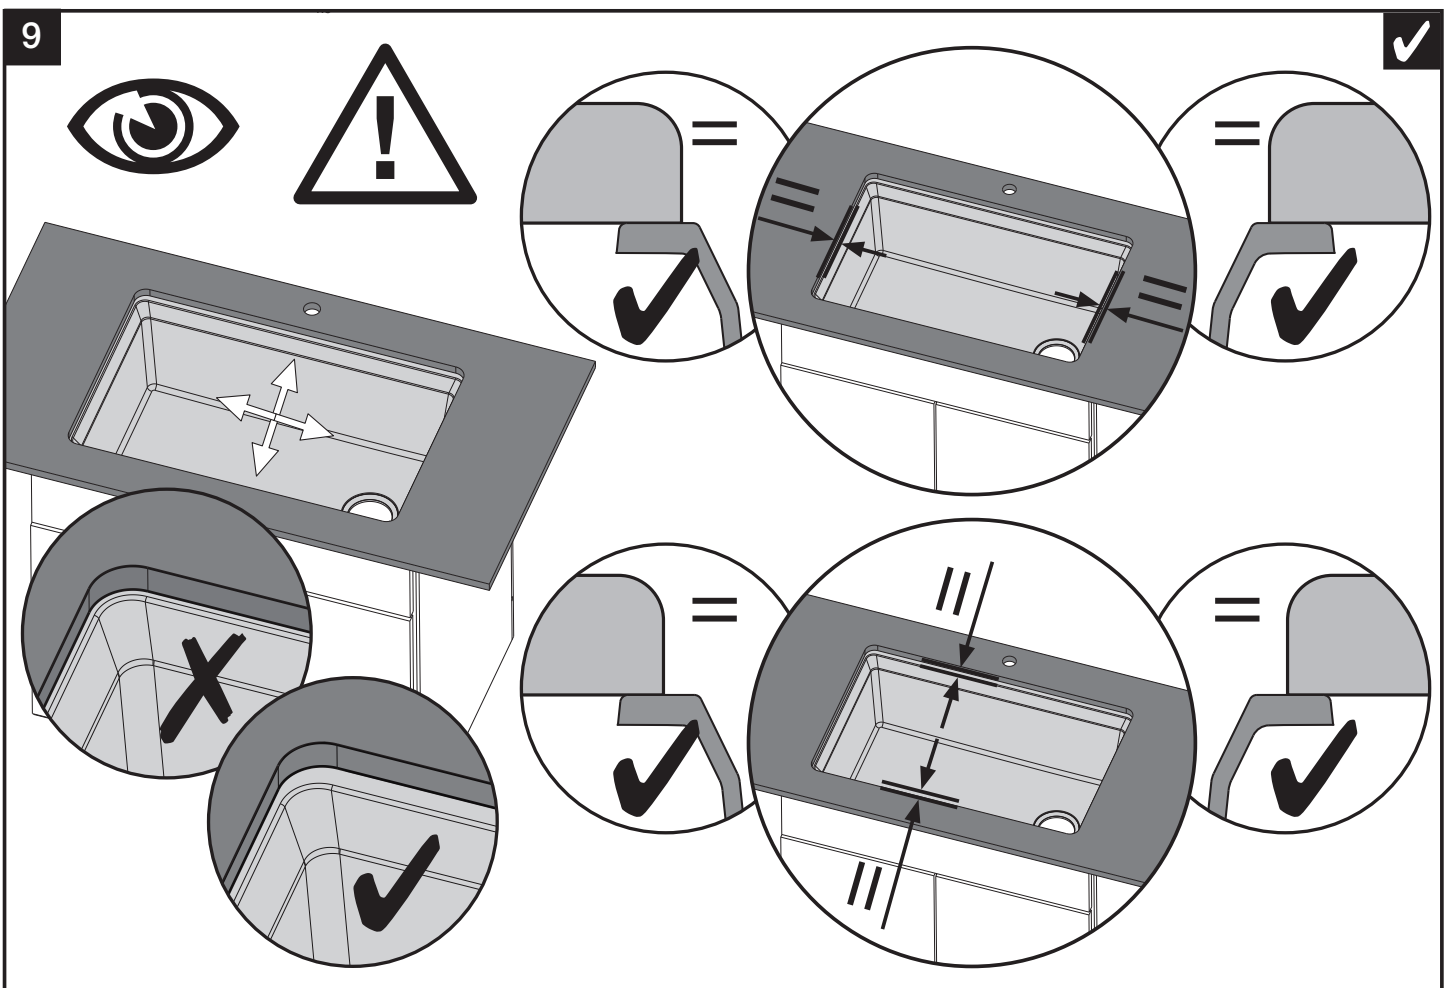

INTEOS 30"  
INTEOS 33"

INTEOS 39"  
INTEOS 45"

wood piece / morceau de bois : **4 pcs.** 3/4" x 3 1/2"

		±1 mm / ±0,039"		
		G	H	L
INTEOS 30"	33"	736,6 mm / 29"	457,2 mm / 18"	-3 mm / -1/8"
INTEOS 33"	36"	812,8 mm / 32"	457,2 mm / 18"	-3 mm / -1/8"
INTEOS 39"	42"	965,2 mm / 38"	457,2 mm / 18"	-3 mm / -1/8"
INTEOS 45"	48"	1.117,6 mm / 44"	457,2 mm / 18"	-3 mm / -1/8"

L = -3 mm / -1/8"

✓ OK

✗ not OK

✓ OK

✗ not OK

5

USA: [www.blanco.com](http://www.blanco.com)  CAN: [www.blanco.com](http://www.blanco.com)

**BLANCO**