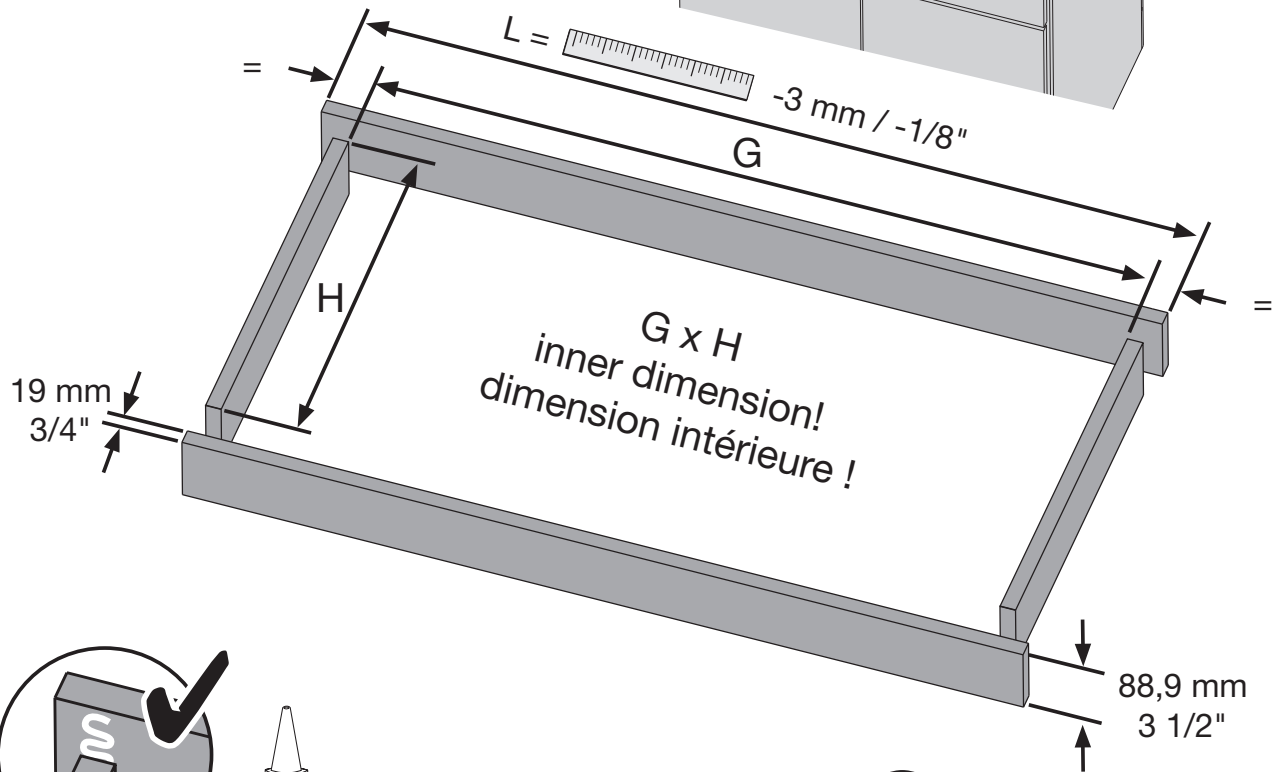

## BLANCO INTEOS SILGRANIT®

	A1	A2
INTEOS 30"	762 mm 30"	711,2 mm 28"
INTEOS 33"	838,2 mm 33"	787,4 mm 31"
INTEOS 39"	990,6 mm 39"	939,8 mm 37"
INTEOS 45"	1143 mm 45"	1092,2 mm 43"

	+2 mm / -1 mm +0,078" / -0,039"					
	A	B	R	M	M1	X
INTEOS 30"	717,6 mm 28 1/4"	457,2 mm 18"	22,2 mm 7/8"	358,8 mm 14 1/8"	57,2 mm 2 1/4"	-
INTEOS 33"	793,8 mm 31 1/4"	457,2 mm 18"	22,2 mm 7/8"	396,9 mm 15 5/8"	57,2 mm 2 1/4"	-
INTEOS 39"	946,2 mm 37 1/4"	457,2 mm 18"	22,2 mm 7/8"	473,1 mm 18 5/8"	57,2 mm 2 1/4"	152,4 mm 6"
INTEOS 45"	1.098,5 mm 43 1/4"	457,2 mm 18"	22,2 mm 7/8"	549,3 mm 21 5/8"	57,2 mm 2 1/4"	152,4 mm 6"

INTEOS 30"  
INTEOS 33"

INTEOS 39"  
INTEOS 45"

wood piece / morceau de bois : **4 pcs.** 3/4" x 3 1/2"

		±1 mm / ±0,039"		
		G	H	L
INTEOS 30"	33"	736,6 mm / 29"	457,2 mm / 18"	-3 mm / -1/8"
INTEOS 33"	36"	812,8 mm / 32"	457,2 mm / 18"	-3 mm / -1/8"
INTEOS 39"	42"	965,2 mm / 38"	457,2 mm / 18"	-3 mm / -1/8"
INTEOS 45"	48"	1.117,6 mm / 44"	457,2 mm / 18"	-3 mm / -1/8"

L = -3 mm / -1/8"

✓ OK

✗ not OK

✓ OK

✗ not OK

5

USA: [www.blanco.com](http://www.blanco.com)  CAN: [www.blanco.com](http://www.blanco.com)

**BLANCO**