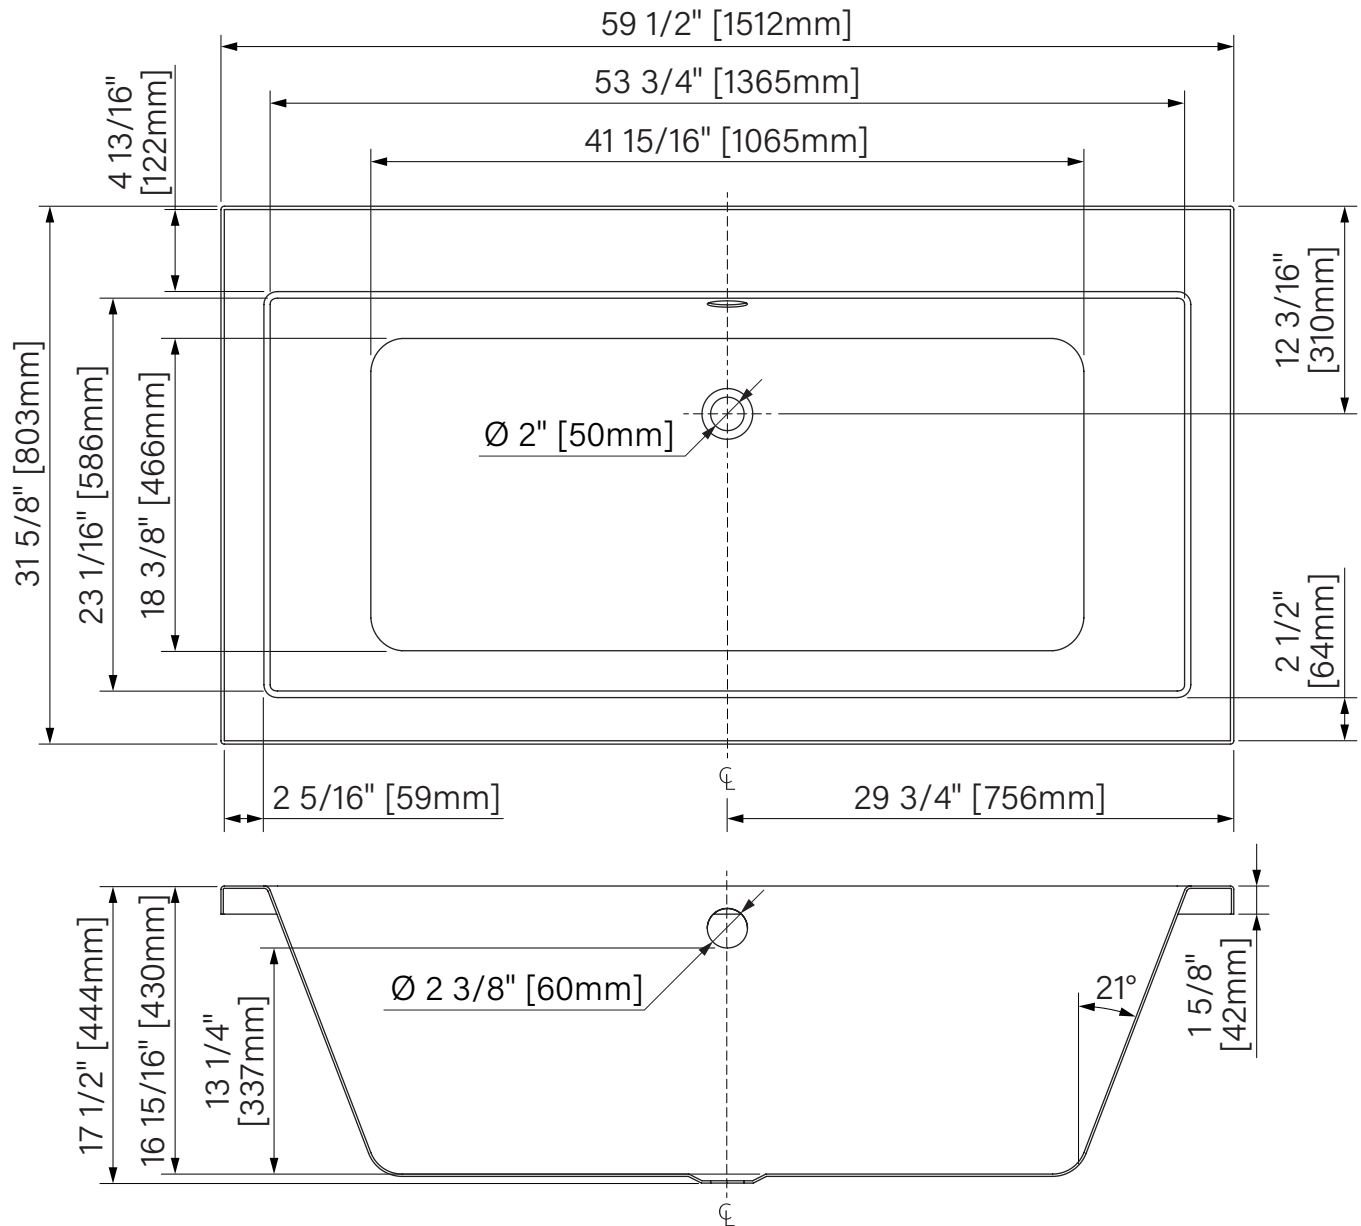

Balla I

Baignoire podium
Acrylique blanc lustré
1512mm x 803mm x 444mm

Drop-in bathtub
Glossy white acrylic
59 1/2" x 31 5/8" x 17 1/2"

Balla I

Couleurs de drain & Trop plein
Drain & Overflow colors :

Chrome poli
Polished chrome

REV : 2026-03-25

zitta.ca

Dimensions d'emballage / Packaging dimensions

ZOEMBL6032D1 :
62" x 32" x 4", 51bs**
1575mm x 813mm x 102mm, 23.1kg**

* La garantie varie selon la finition de votre baignoire et la personnalisation Inspira.
* The bathtub warranty varies with the bathtub finish and the Inspira personalization.

** Les dimensions des boîtes peuvent varier ou changées sans préavis.
** Boxes dimensions may vary or change without notice.

Balla I

Baignoire podium
 Acrylique blanc lustré
 59 1/2" x 31 5/8" x 17 1/2"
 1512mm x 803mm x 444mm
 Point d'immersion 13 1/4" / 337mm
 Capacité d'eau : 53 gal É.U. / 199L

Podium bathtub
 Glossy white acrylic
 59 1/2" x 31 5/8" x 17 1/2"
 1512mm x 803mm x 444mm
 Immersion point 13 1/4" / 337mm
 Water capacity : 53 gal U.S. / 199L

*Les dimensions sont soumises à des tolérances de fabrication et peuvent changer sans préavis
 *The dimensions are subject to manufacturer's tolerance and may change without notice.