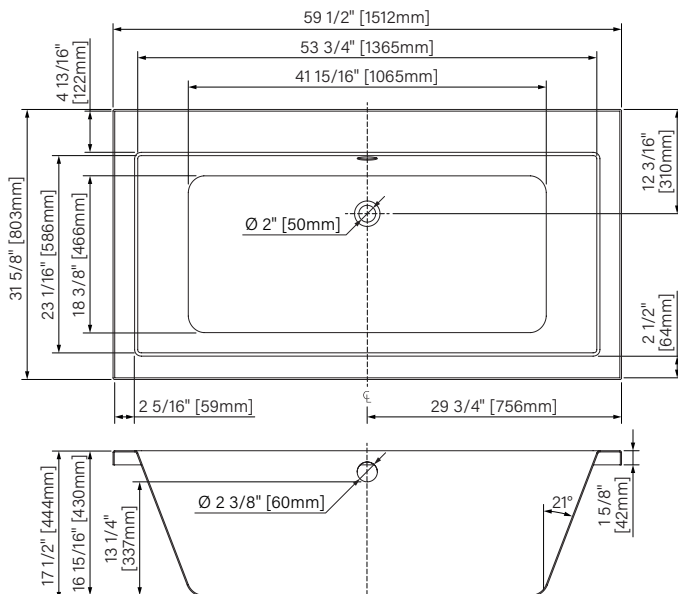

Options :

- Option Chromothérapie (OPT0002)
- Option Chromothérapie et Vibe (OPT0003)
- Option dossier chauffant (OPT0004)

Options :

- Optional Chromotherapy (OPT0002)
- Optional Chromotherapy and Vibe (OPT0003)
- Optional heated backrest (OPT0004)

Accessoires :

- Coussin rectangulaire (AB00017)
- Coussin oval (AB00027)
- Kit d'installation de baignoire autoportante (AB00045)
- Marche de baignoire autoportante *Sluk* (ACC00601)

Accessories :

- Rectangular pillow (AB00017)
- Oval pillow (AB00027)
- Freestanding bathtub installation kit (AB00045)
- Freestanding bathtub step *Sluk* (ACC00601)