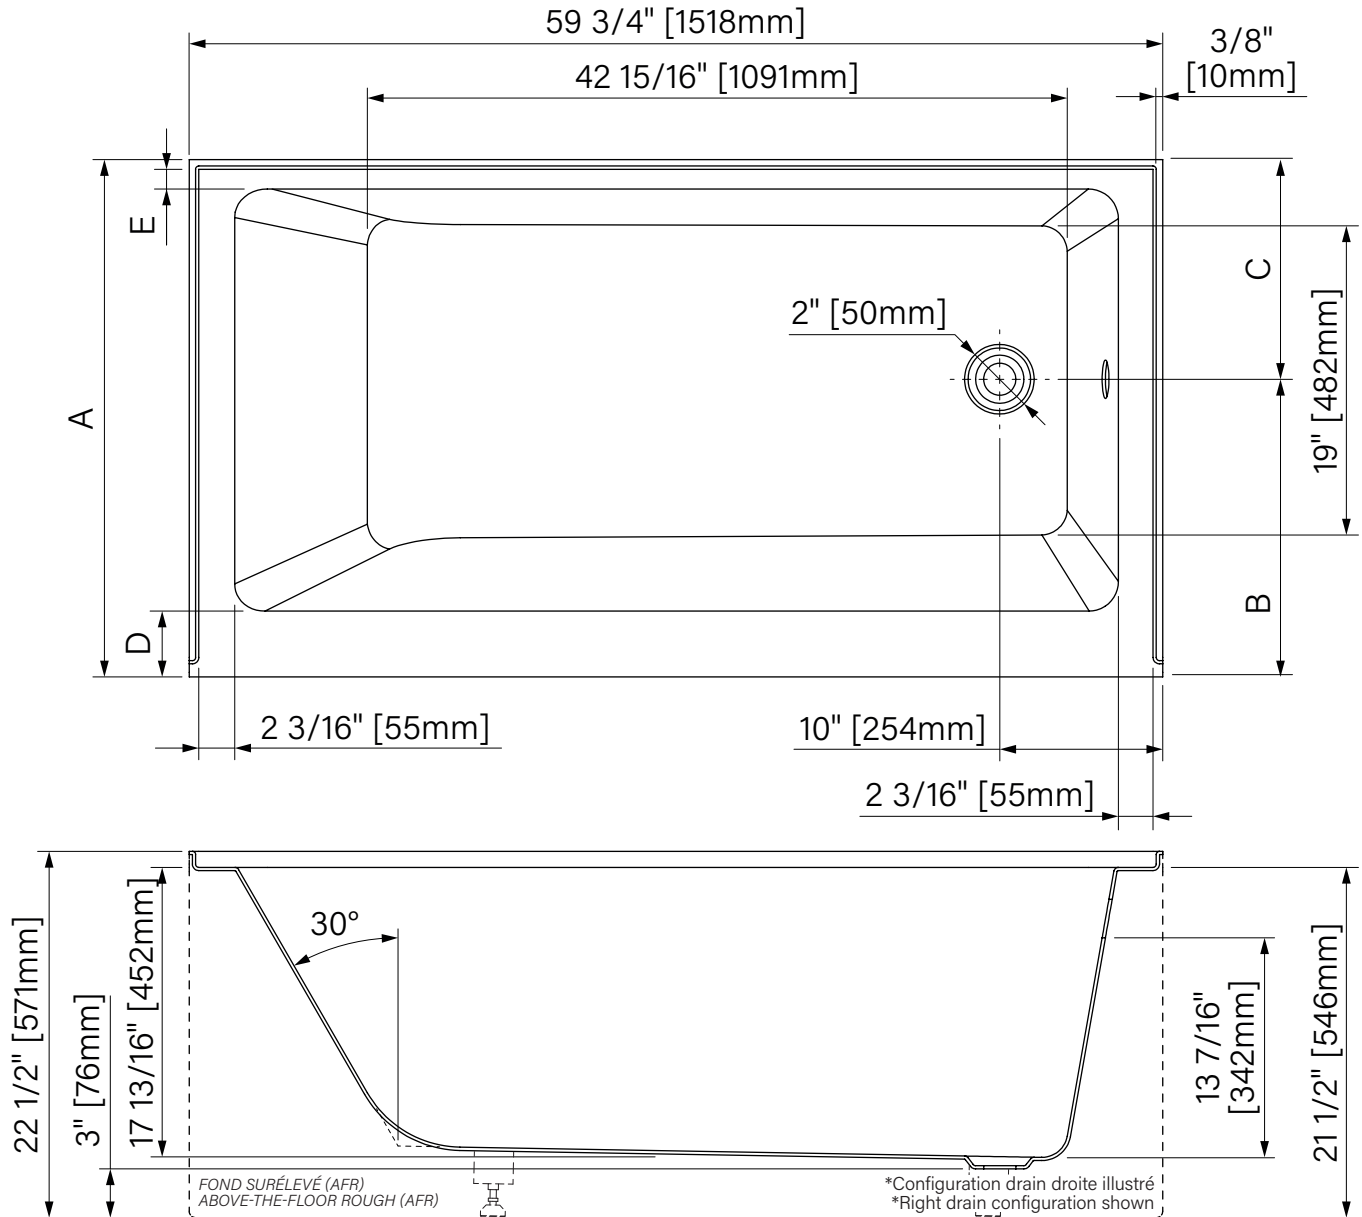

1549mm x 838mm x 590mm, 44.9kg\*\*

\* La garantie varie selon la finition de votre baignoire et la personnalisation Inspira.  
\* The bathtub warranty varies with the bathtub finish and the Inspira personalization.

\*\* Les dimensions des boîtes peuvent varier ou changer sans préavis.  
\*\* Boxes dimensions may vary or change without notice.

L<sup>1</sup> = Gauche/Left  
R<sup>1</sup> = Droite/Right

1<sup>2</sup> = Blanc lustré / Glossy white  
5<sup>2</sup> = Blanc mat / Matte white  
P<sup>2</sup> = Personnalisé / Personalized

# Baya

Baignoire à jupe, FOND SURÉLEVÉ (AFR)  
 Acrylique & renforcé de fibre de verre  
 59 3/4" x A x 22 1/2"  
 1518mm x A x 571mm  
 Point d'immersion : 342mm  
 Capacité d'eau : 54 gal É.U. / 204L

Skirted bathtub, ABOVE-THE-FLOOR ROUGH (AFR)  
 Acrylic & fiberglass reinforced  
 59 3/4" x A x 22 1/2"  
 1518mm x A x 571mm  
 Immersion point : 13 7/16"  
 Water capacity : 54 gal U.S. / 204L

	A	B	C	D	E
6030	29 3/4" 756mm	16 11/16" 424mm	13 1/16" 332mm	2 3/8" 60mm	1" 25mm
6032	31 3/4" 806mm	18 1/4" 464mm	13 1/2" 342mm	3 3/4" 96mm	1 3/16" 31mm