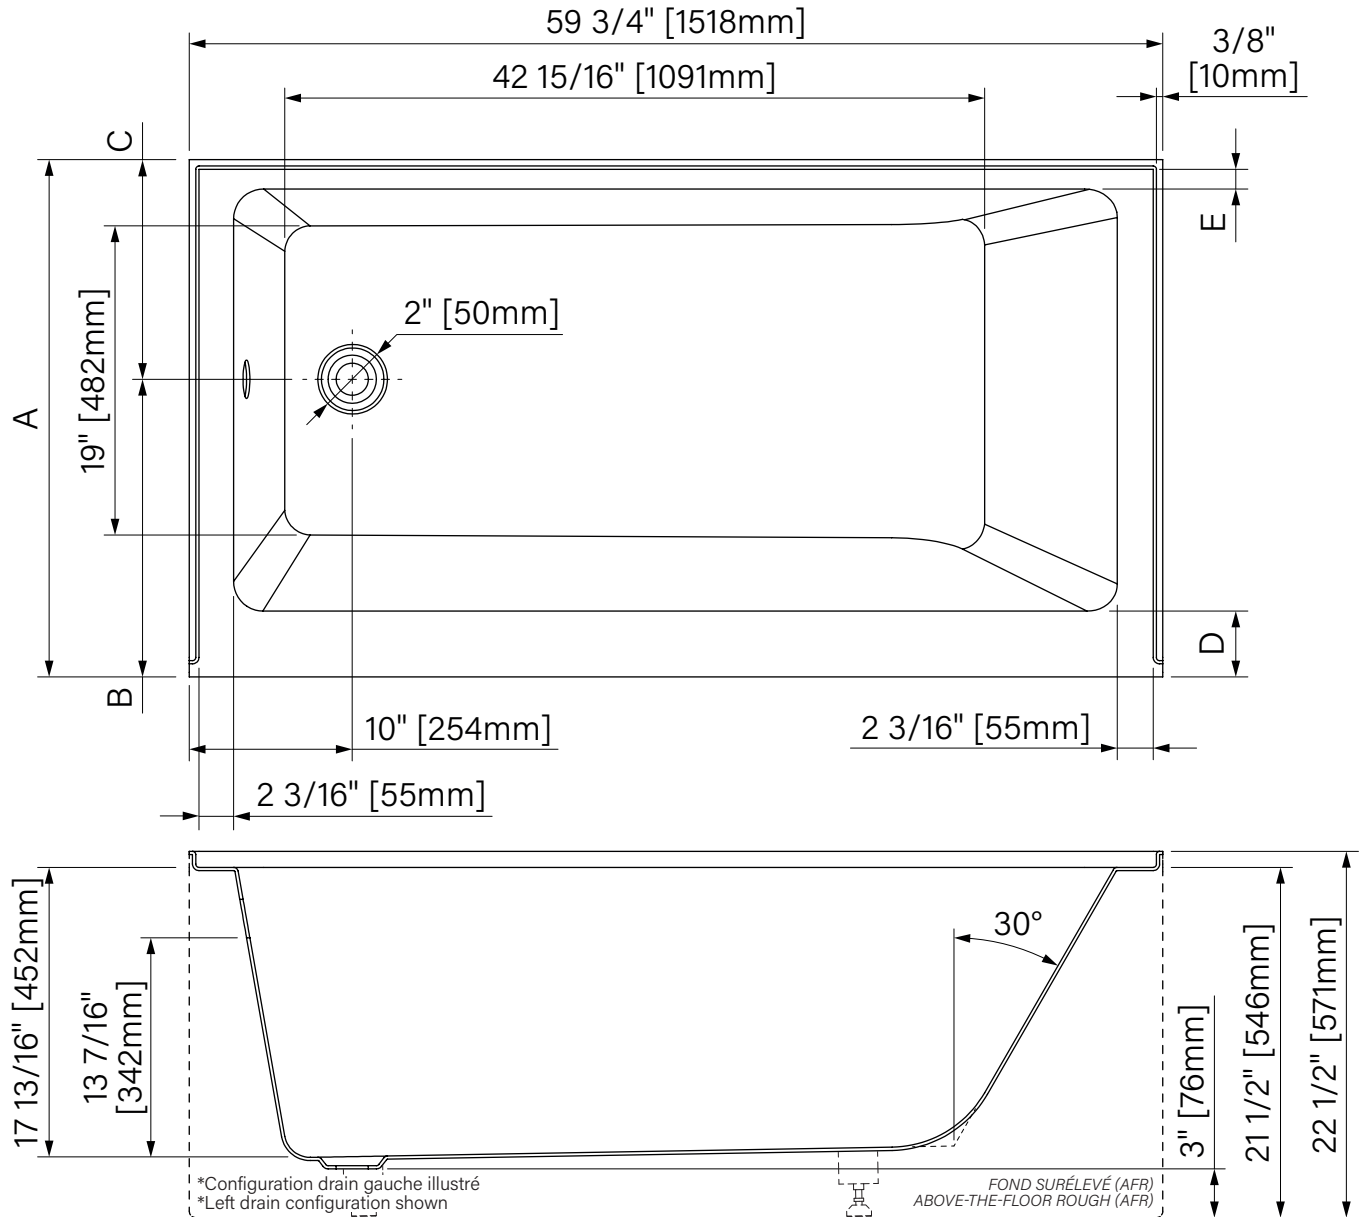

1549mm x 838mm x 590mm, 44.9kg\*\*

\* La garantie varie selon la finition de votre baignoire et la personnalisation Inspira.  
\* The bathtub warranty varies with the bathtub finish and the Inspira personalization.

Skirted bathtub, ABOVE-THE-FLOOR ROUGH (AFR)  
 Acrylic & fiberglass reinforced  
 59 3/4" x A x 22 1/2"  
 1518mm x A x 571mm  
 Immersion point : 13 7/16"  
 Water capacity : 54 gal U.S. / 204L

	A	B	C	D	E
6030	29 3/4" 756mm	16 11/16" 424mm	13 1/16" 332mm	2 3/8" 60mm	1" 25mm
6032	31 3/4" 806mm	18 1/4" 464mm	13 1/2" 342mm	3 3/4" 96mm	1 3/16" 31mm

# Baya

Baignoire à jupe, FOND SURÉLEVÉ (AFR)  
 Acrylique & renforcé de fibre de verre  
 59 3/4" x A x 22 1/2"  
 1518mm x A x 571mm  
 Point d'immersion : 342mm  
 Capacité d'eau : 54 gal É.U. / 204L