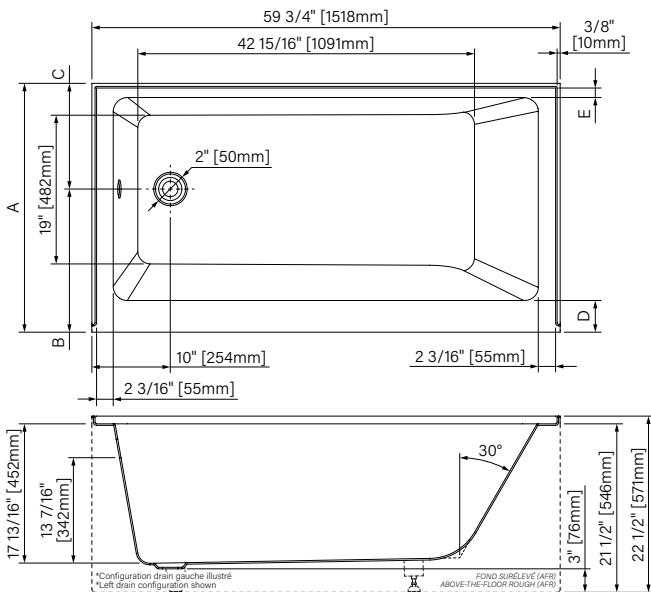

A	B	C	D	E
6030	29 3/4" 756mm	16 11/16" 424mm	13 1/16" 332mm	2 3/8" 60mm	1" 25mm
6032	31 3/4" 806mm	18 1/4" 464mm	13 1/2" 342mm	3 3/4" 96mm	1 3/16" 31mm

Options :

- Option Chromothérapie (OPT0002)
- Option Chromothérapie et Vibe (OPT0003)
- Option dossier chauffant (OPT0004)

Options :

- Optional Chromotherapy (OPT0002)
- Optional Chromotherapy and Vibe (OPT0003)
- Optional heated backrest (OPT0004)

Accessoires :

- Coussin rectangulaire (AB00017)
- Coussin oval (AB00027)
- Kit d'installation de baignoire autoportante (AB00045)
- Marche de baignoire autoportante *Sluk* (ACC00601)

Accessories :

- Rectangular pillow (AB00017)
- Oval pillow (AB00027)
- Freestanding bathtub installation kit (AB00045)
- Freestanding bathtub step *Sluk* (ACC00601)